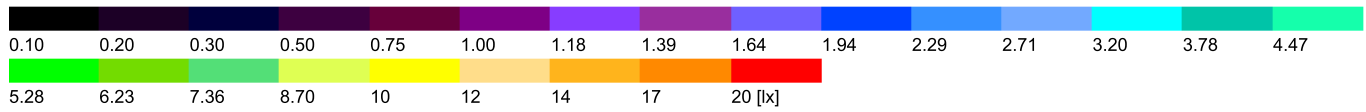

Vl. 3 schema

Местность 1 (34), Illuminance values in [lx]

Местность 1 (35)