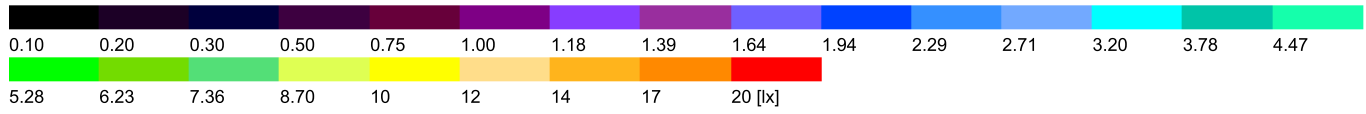

111. 3. schema

Klaipėdos kiemai. Grizgatvio_g3

Site 1 (29)

Site 1 (30), Illuminance values in [lx]

Site 1 (31)

Site 1 (32), Illuminance values in [lx]