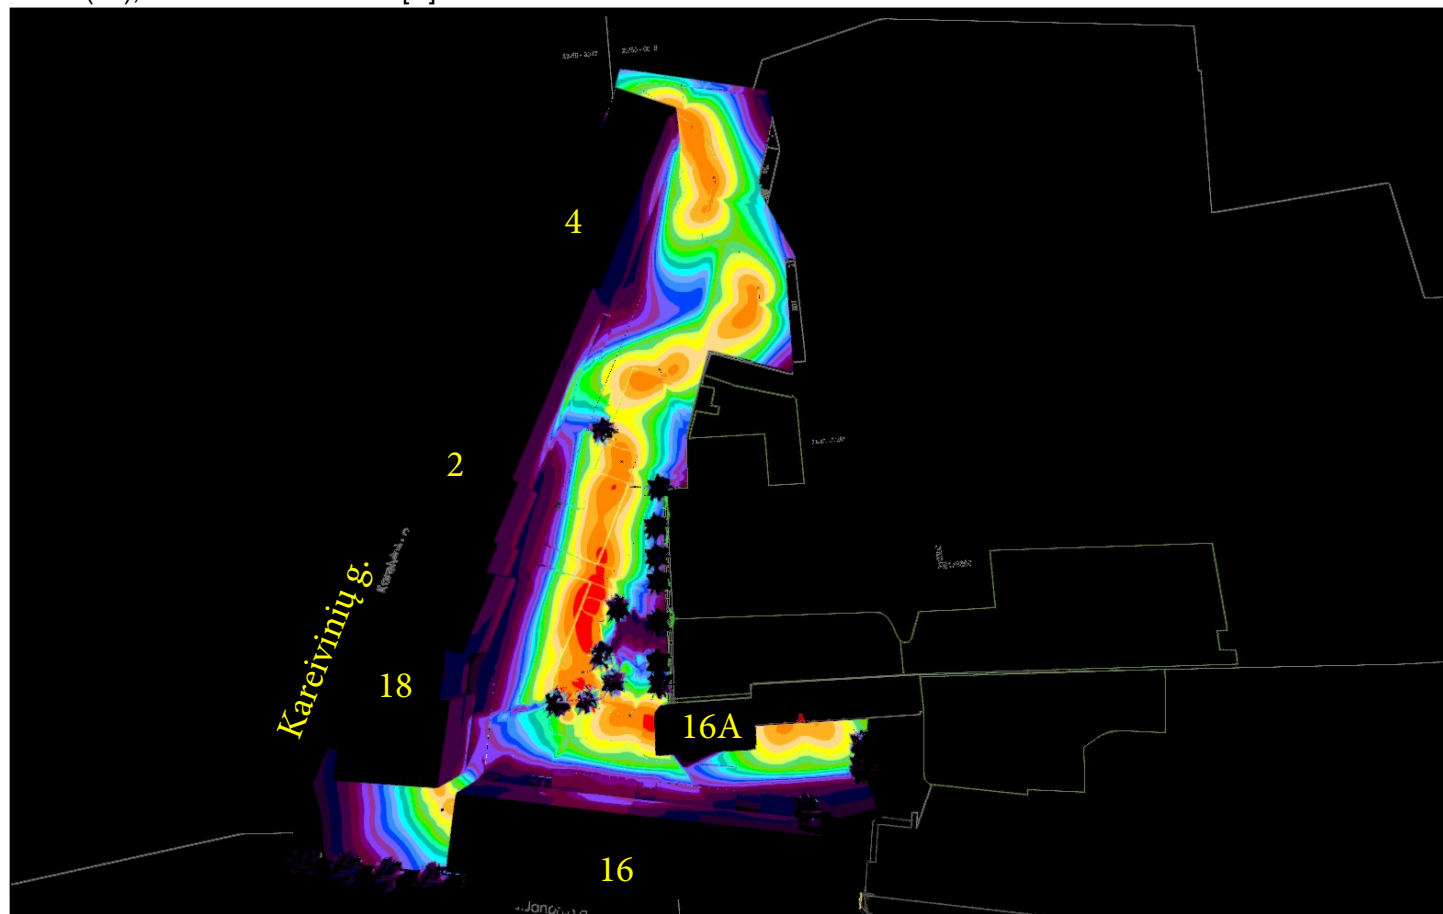

# Klaipėdos kiemai.

Apšvietimo projektas

Klaipėdos kiemai.

Site 1 (73)

Site 1 (74), Illuminance values in [lx]

Site 1 (75)

Site 1 (76), Illuminance values in [lx]

Site 1 (77)

Site 1 (78), Illuminance values in [lx]

Site 1 (85)

Site 1 (86), Illuminance values in [lx]

Site 1 (87)

Site 1 (88), Illuminance values in [lx]