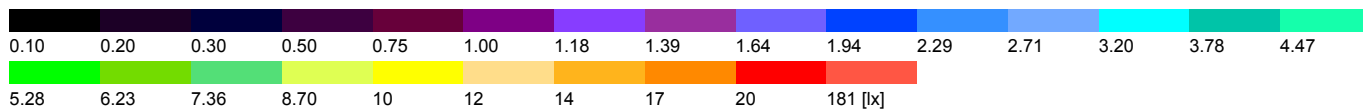

# Klaipėdos kiemai.

Apšvietimo projektas

Klaipėdos kiemai.

Site 1 (73)

Site 1 (74), Illuminance values in [lx]

Site 1 (75)

Site 1 (76), Illuminance values in [lx]

Site 1 (77)

Site 1 (78), Illuminance values in [lx]

Site 1 (85)

Site 1 (86), Illuminance values in [lx]

Site 1 (87)

Site 1 (88), Illuminance values in [lx]