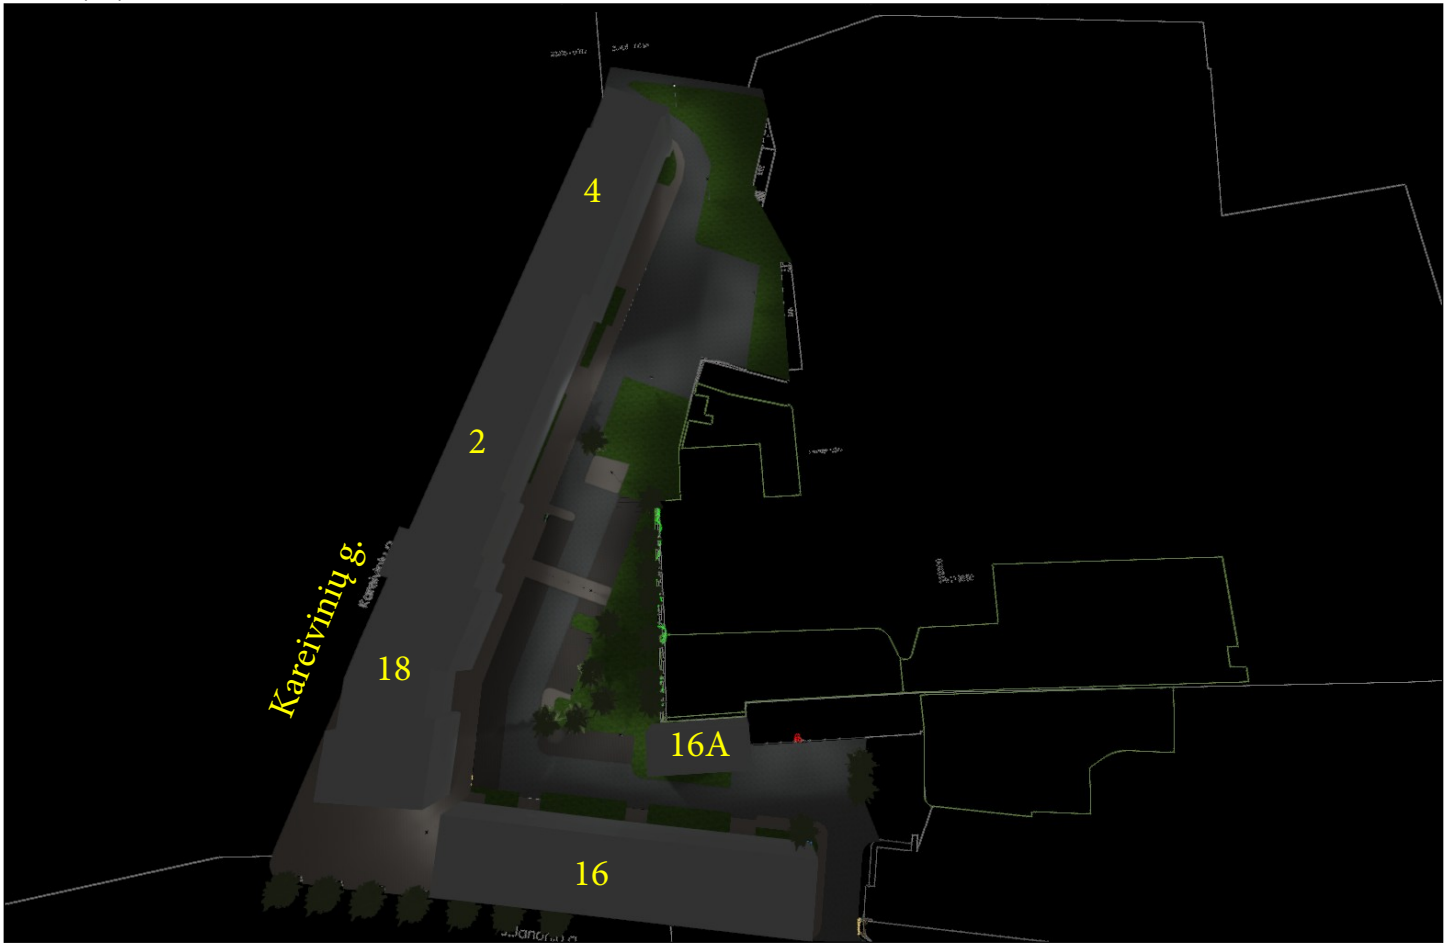

Site 1 (74), Illuminance values in [lx]

Klaipėdos kiemai.

Site 1 (73)