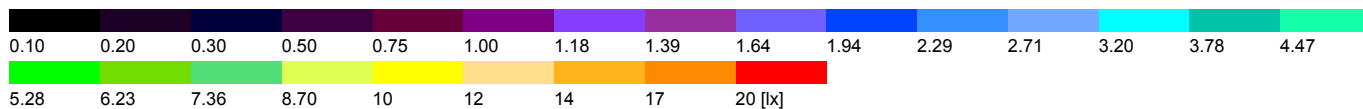

# Klaipėdos kiemai.

Apšvietimo projektas

Klaipėdos kiemai.

Site 1 (73)

Site 1 (74), Illuminance values in [lx]

Site 1 (75)

Site 1 (76), Illuminance values in [lx]

Site 1 (77)

Site 1 (78), Illuminance values in [lx]

Site 1 (85)

Site 1 (86), Illuminance values in [lx]

Site 1 (87)

Site 1 (88), Illuminance values in [lx]