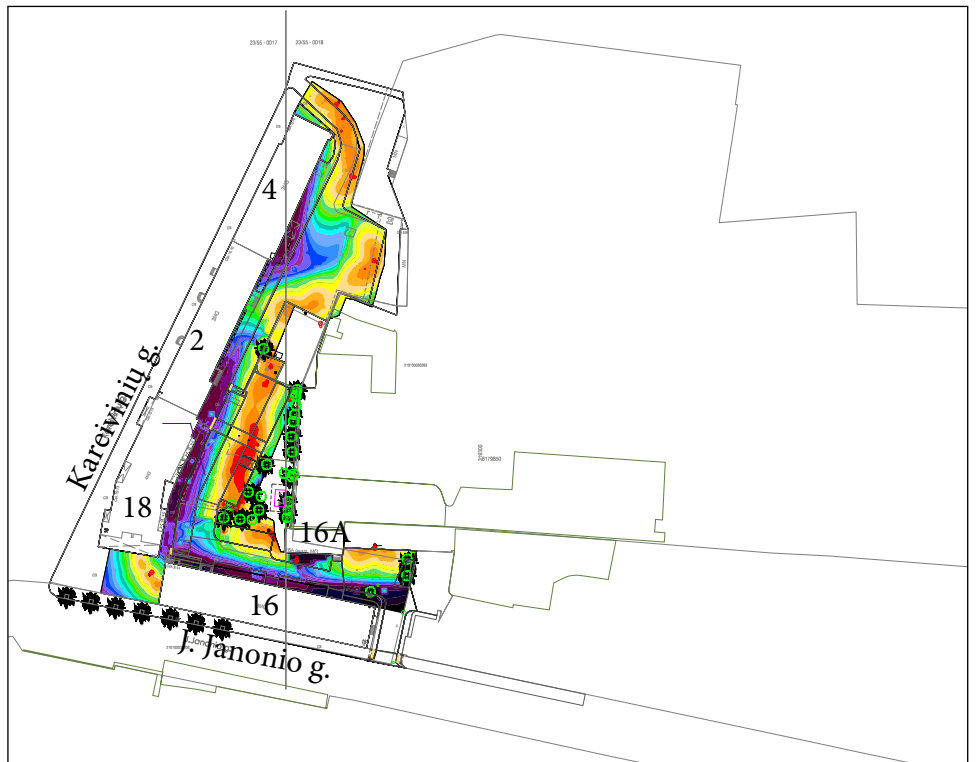

# Kareivinių g. 2-4, J. Janonio g. 16-18

# Klaipėdos kiemai.

Apšvietimo projektas

Klaipėdos kiemai.

Site 1 (73)

Site 1 (74), Illuminance values in [lx]

Site 1 (75)

Site 1 (76), Illuminance values in [lx]

Site 1 (77)

Site 1 (78), Illuminance values in [lx]

Site 1 (85)

Site 1 (86), Illuminance values in [lx]

Site 1 (87)

Site 1 (88), Illuminance values in [lx]