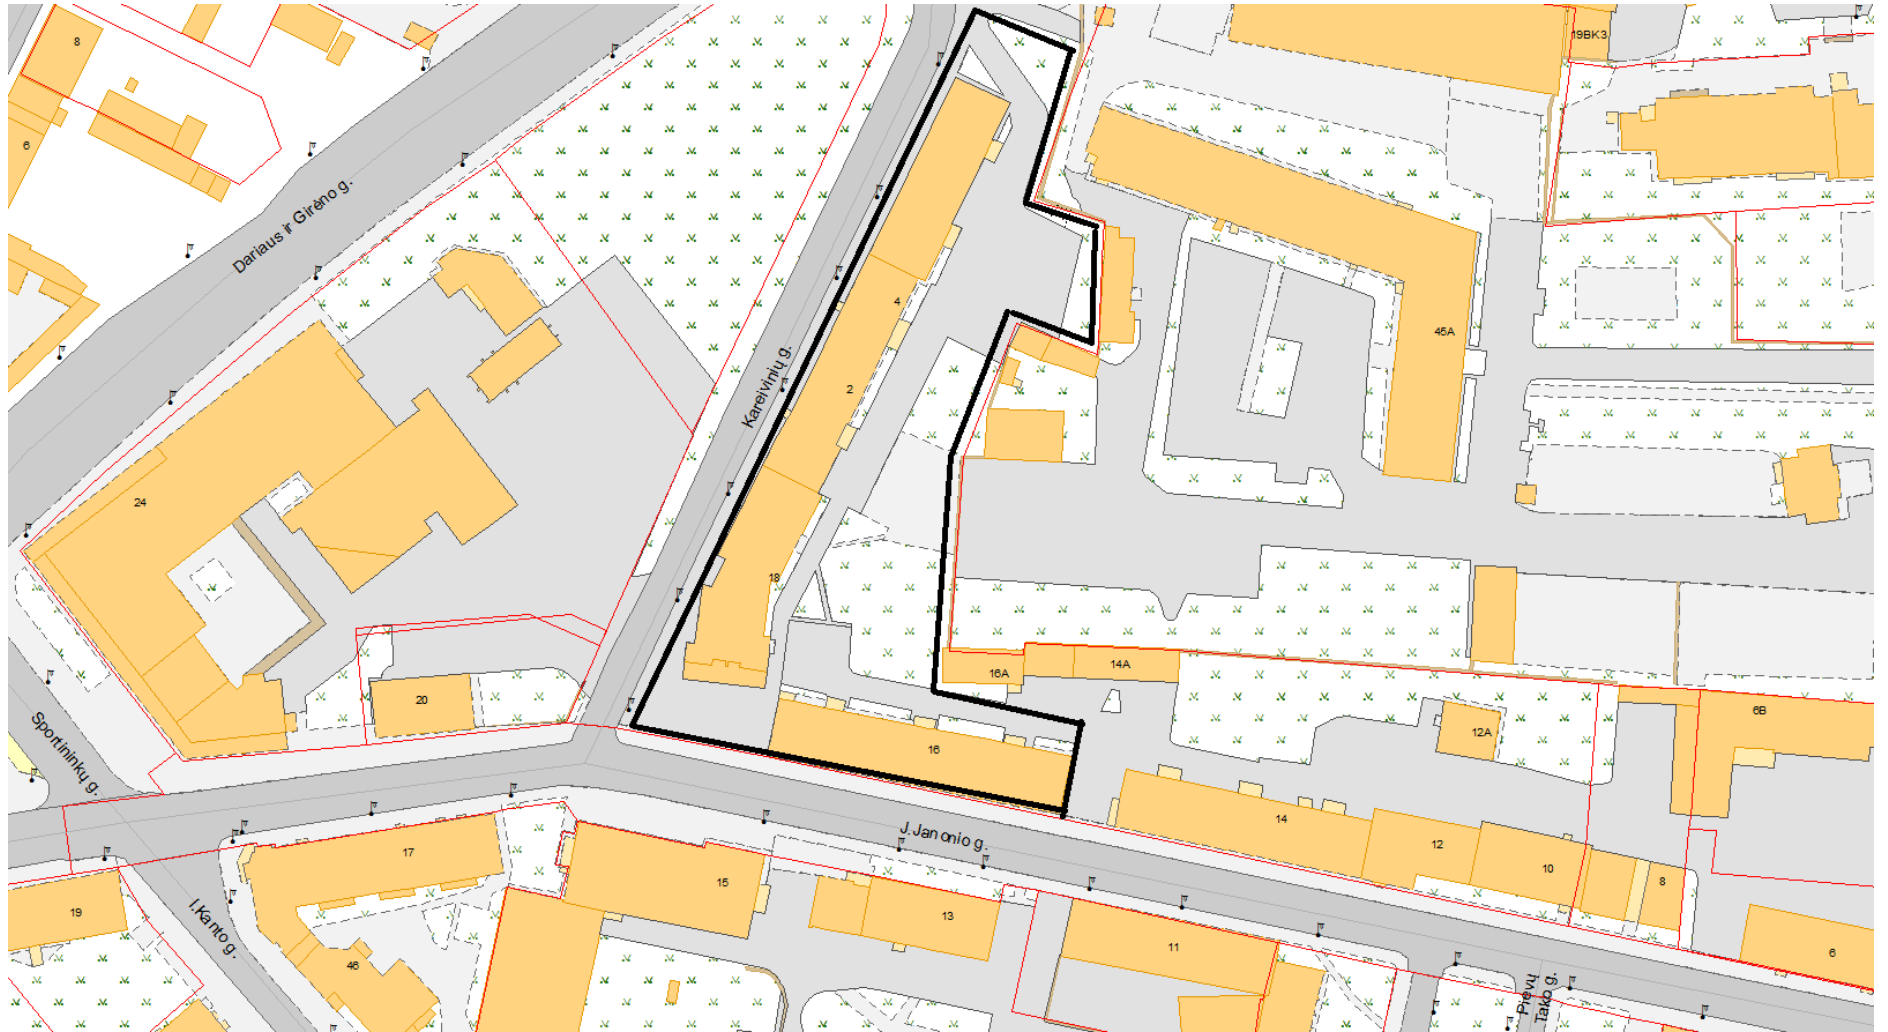

# Kareivinių g. 2-4, J. Janonio g. 16-18

# Klaipėdos kiemai.

Apšvietimo projektas

Klaipėdos kiemai.

Site 1 (73)

Site 1 (74), Illuminance values in [lx]

Site 1 (75)

Site 1 (76), Illuminance values in [lx]

Site 1 (77)

Site 1 (78), Illuminance values in [lx]

Site 1 (85)

Site 1 (86), Illuminance values in [lx]

Site 1 (87)

Site 1 (88), Illuminance values in [lx]