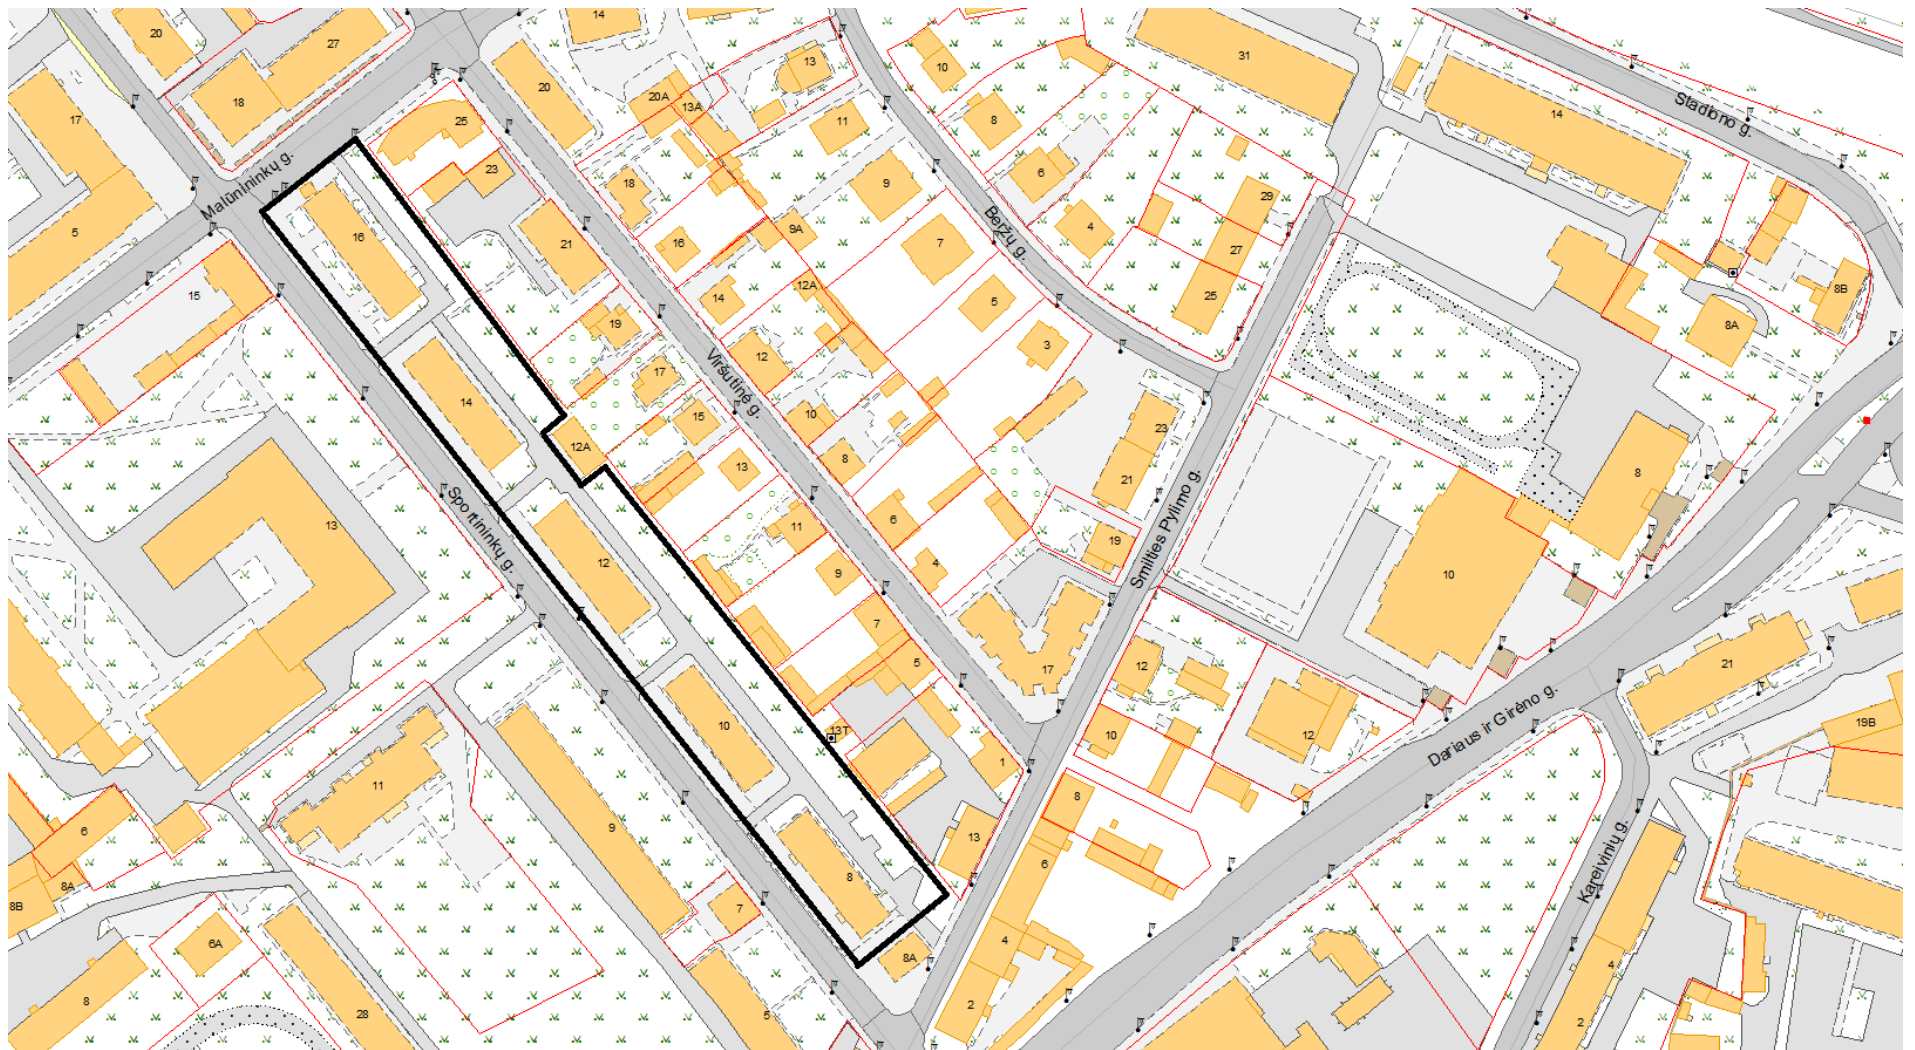

Sportininkų g. 8-16

Klaipėdos kiemai. Sportininkų g. 8,-16

Apšvietimo projektas

Klaipėdos kiemai. Sportininkų g. 8, 16

Site 1 (36)

Site 1 (37), Illuminance values in [lx]