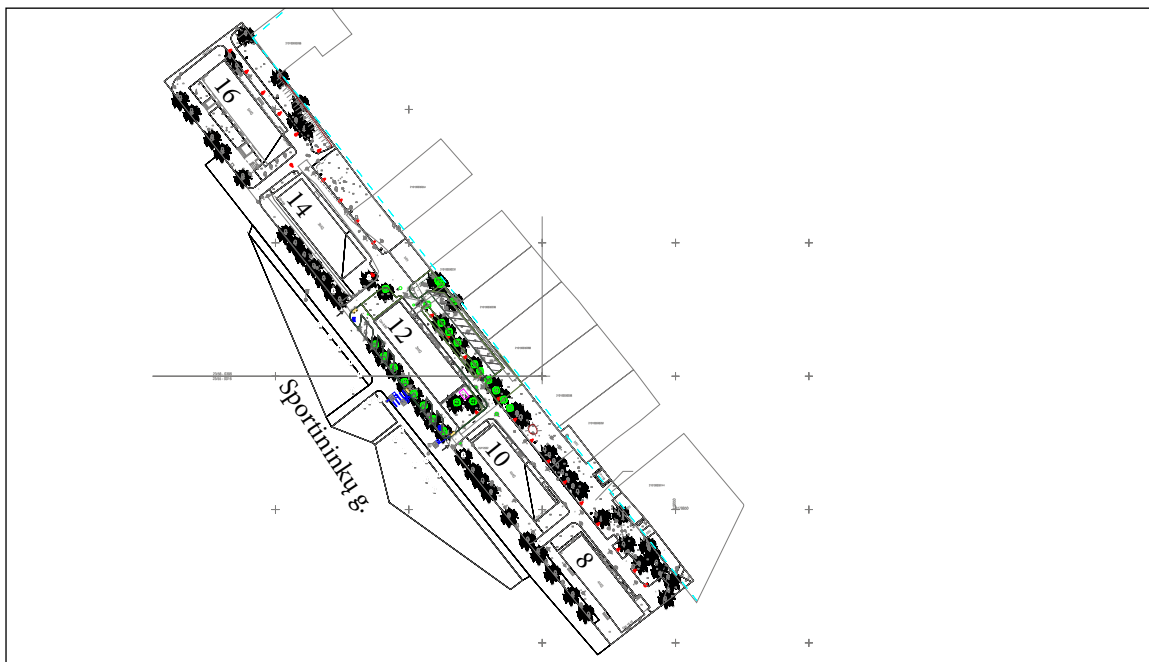

Sportininkų g. 8-16

Klaipėdos kiemai. Sportininkų g. 8,-16

Apšvietimo projektas

Klaipėdos kiemai. Sportininkų g. 8, 16

Site 1 (36)

Site 1 (37), Illuminance values in [lx]