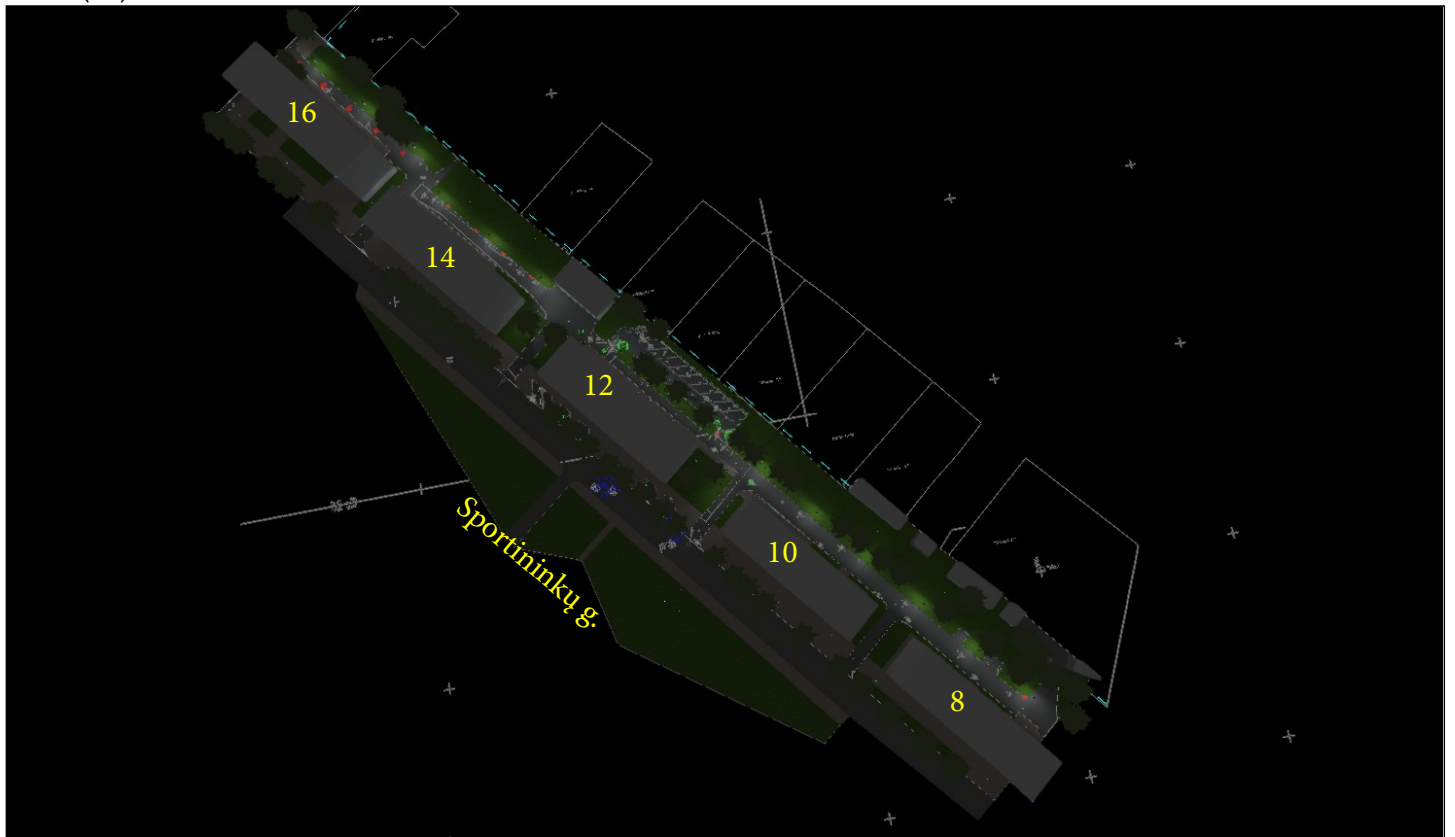

Sportininkų g. 8-16

Klaipėdos kiemai. Sportininkų g. 8,-16

Apšvietimo projektas

Klaipėdos kiemai. Sportininkų g. 8, 16

Site 1 (36)

Site 1 (37), Illuminance values in [lx]