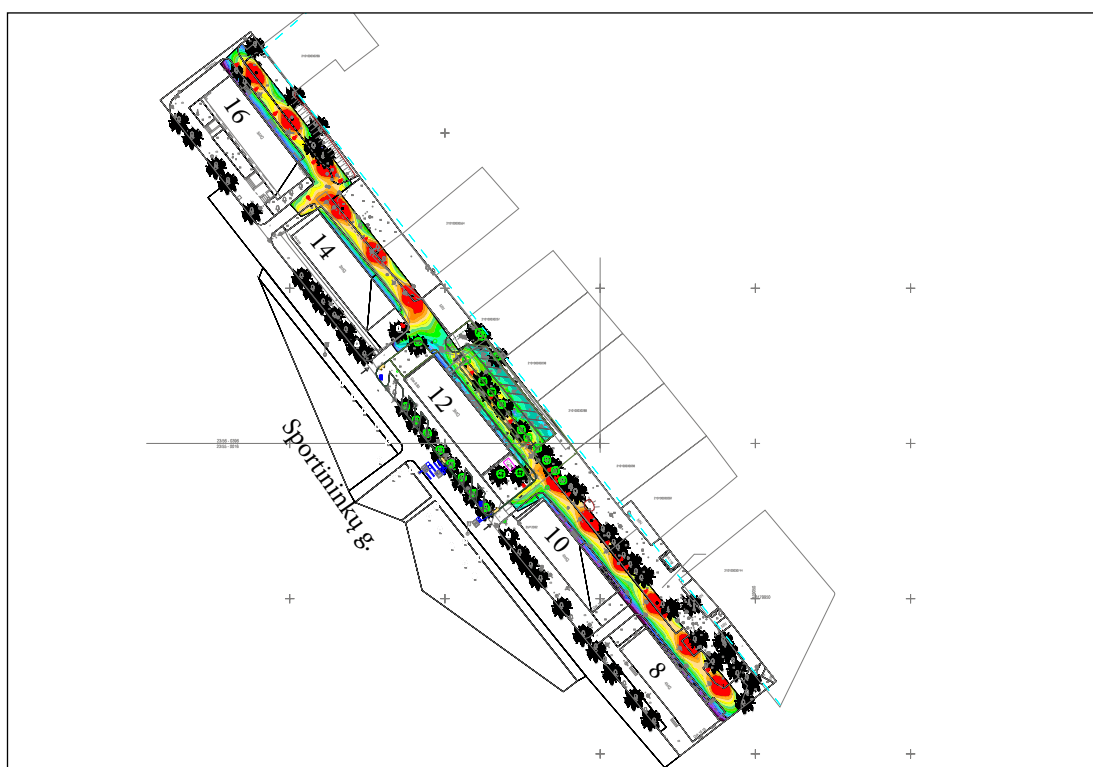

Sportininkų g. 8-16

Klaipėdos kiemai. Sportininkų g. 8,-16

Apšvietimo projektas

Klaipėdos kiemai. Sportininkų g. 8, 16

Site 1 (36)

Site 1 (37), Illuminance values in [lx]