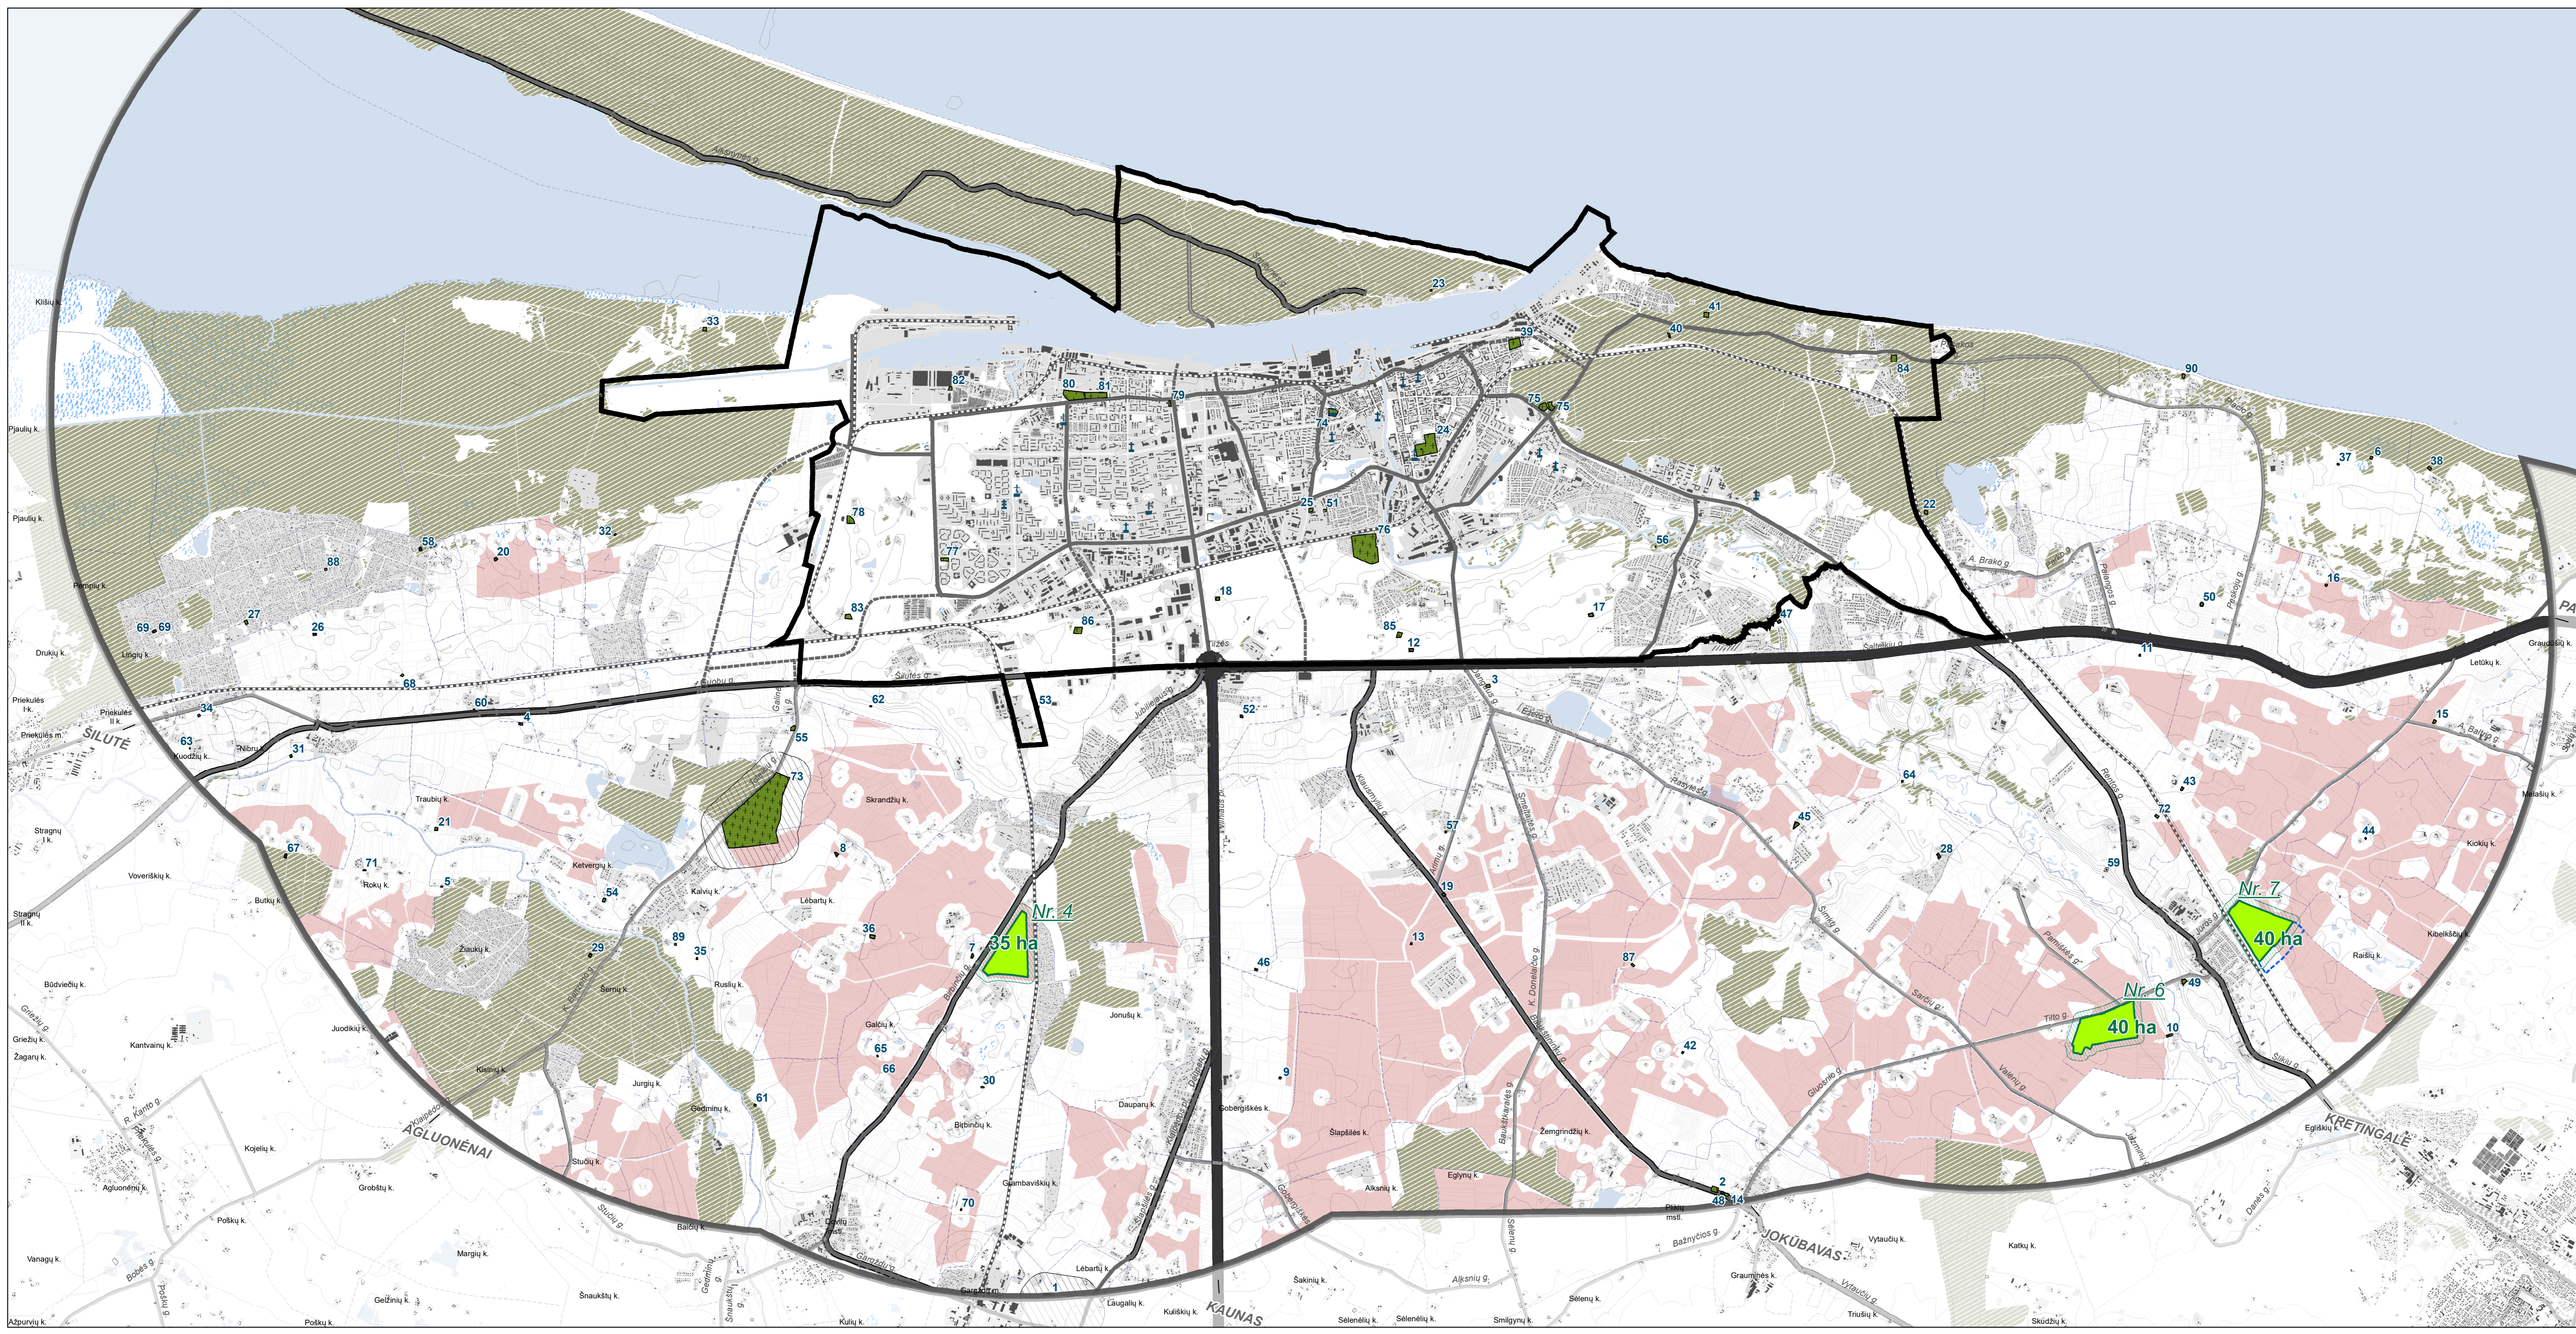

KLAIPĖDOS MIESTO KAPINIŲ PLĖTROS GALIMYBIŲ STUDIJA

KONCEPCIJA I KAPINIŲ PLĖTROS VARIANTAS M 1:40000

1. **Sutartiniai ženklai**
2. Klaipėdos miesto savivaldybės teritorijos riba
   - Nagrinėjamos teritorijos riba
   - Gyvenamųjų vietovių ribos
   - Numatomos teritorijos naujoms kapinėms plėtoti (I kapinių plėtros variantas)
   - Galima kapinių sklypo ploto judėjimo kryptis
   - Galimos potencialios kapinių plėtros teritorijos
   - Esamų kapinių teritorijos ir eksplikacijos Nr. (kapinių sąrašas pateikiamas lentelėje "Esamų kapinių sąrašas")
   - Naujai planuojamų kapinių SAZ
3. **Maldos namai**
4. Sinagoga
   - Bažnyčia
   - Cerkvė

ATESTATŲ Nr.	Urbanistika UŽKARŠIŲ AKCINĖ BENDROVĖ	KLAIPĖDOS MIESTO KAPINIŲ PLĖTROS GALIMYBIŲ STUDIJA
ATP1682	Vyr. Arch. PVJ A. KAZIENE	2017-12
	PDV D. BAGDONAITĖ	2017-12
	Architektė A. JAKUBAUSKIENĖ	2017-12
	Architektė L. PANAVAITĖ	2017-12
PLANUOJAMO ORGANIZACIJOS	KLAIPĖDOS MIESTO SAVIVALDYBĖS ADMINISTRACIJOS DIREKTORIUS	U-1292
GS		LAPAS LAPŲ 1 1