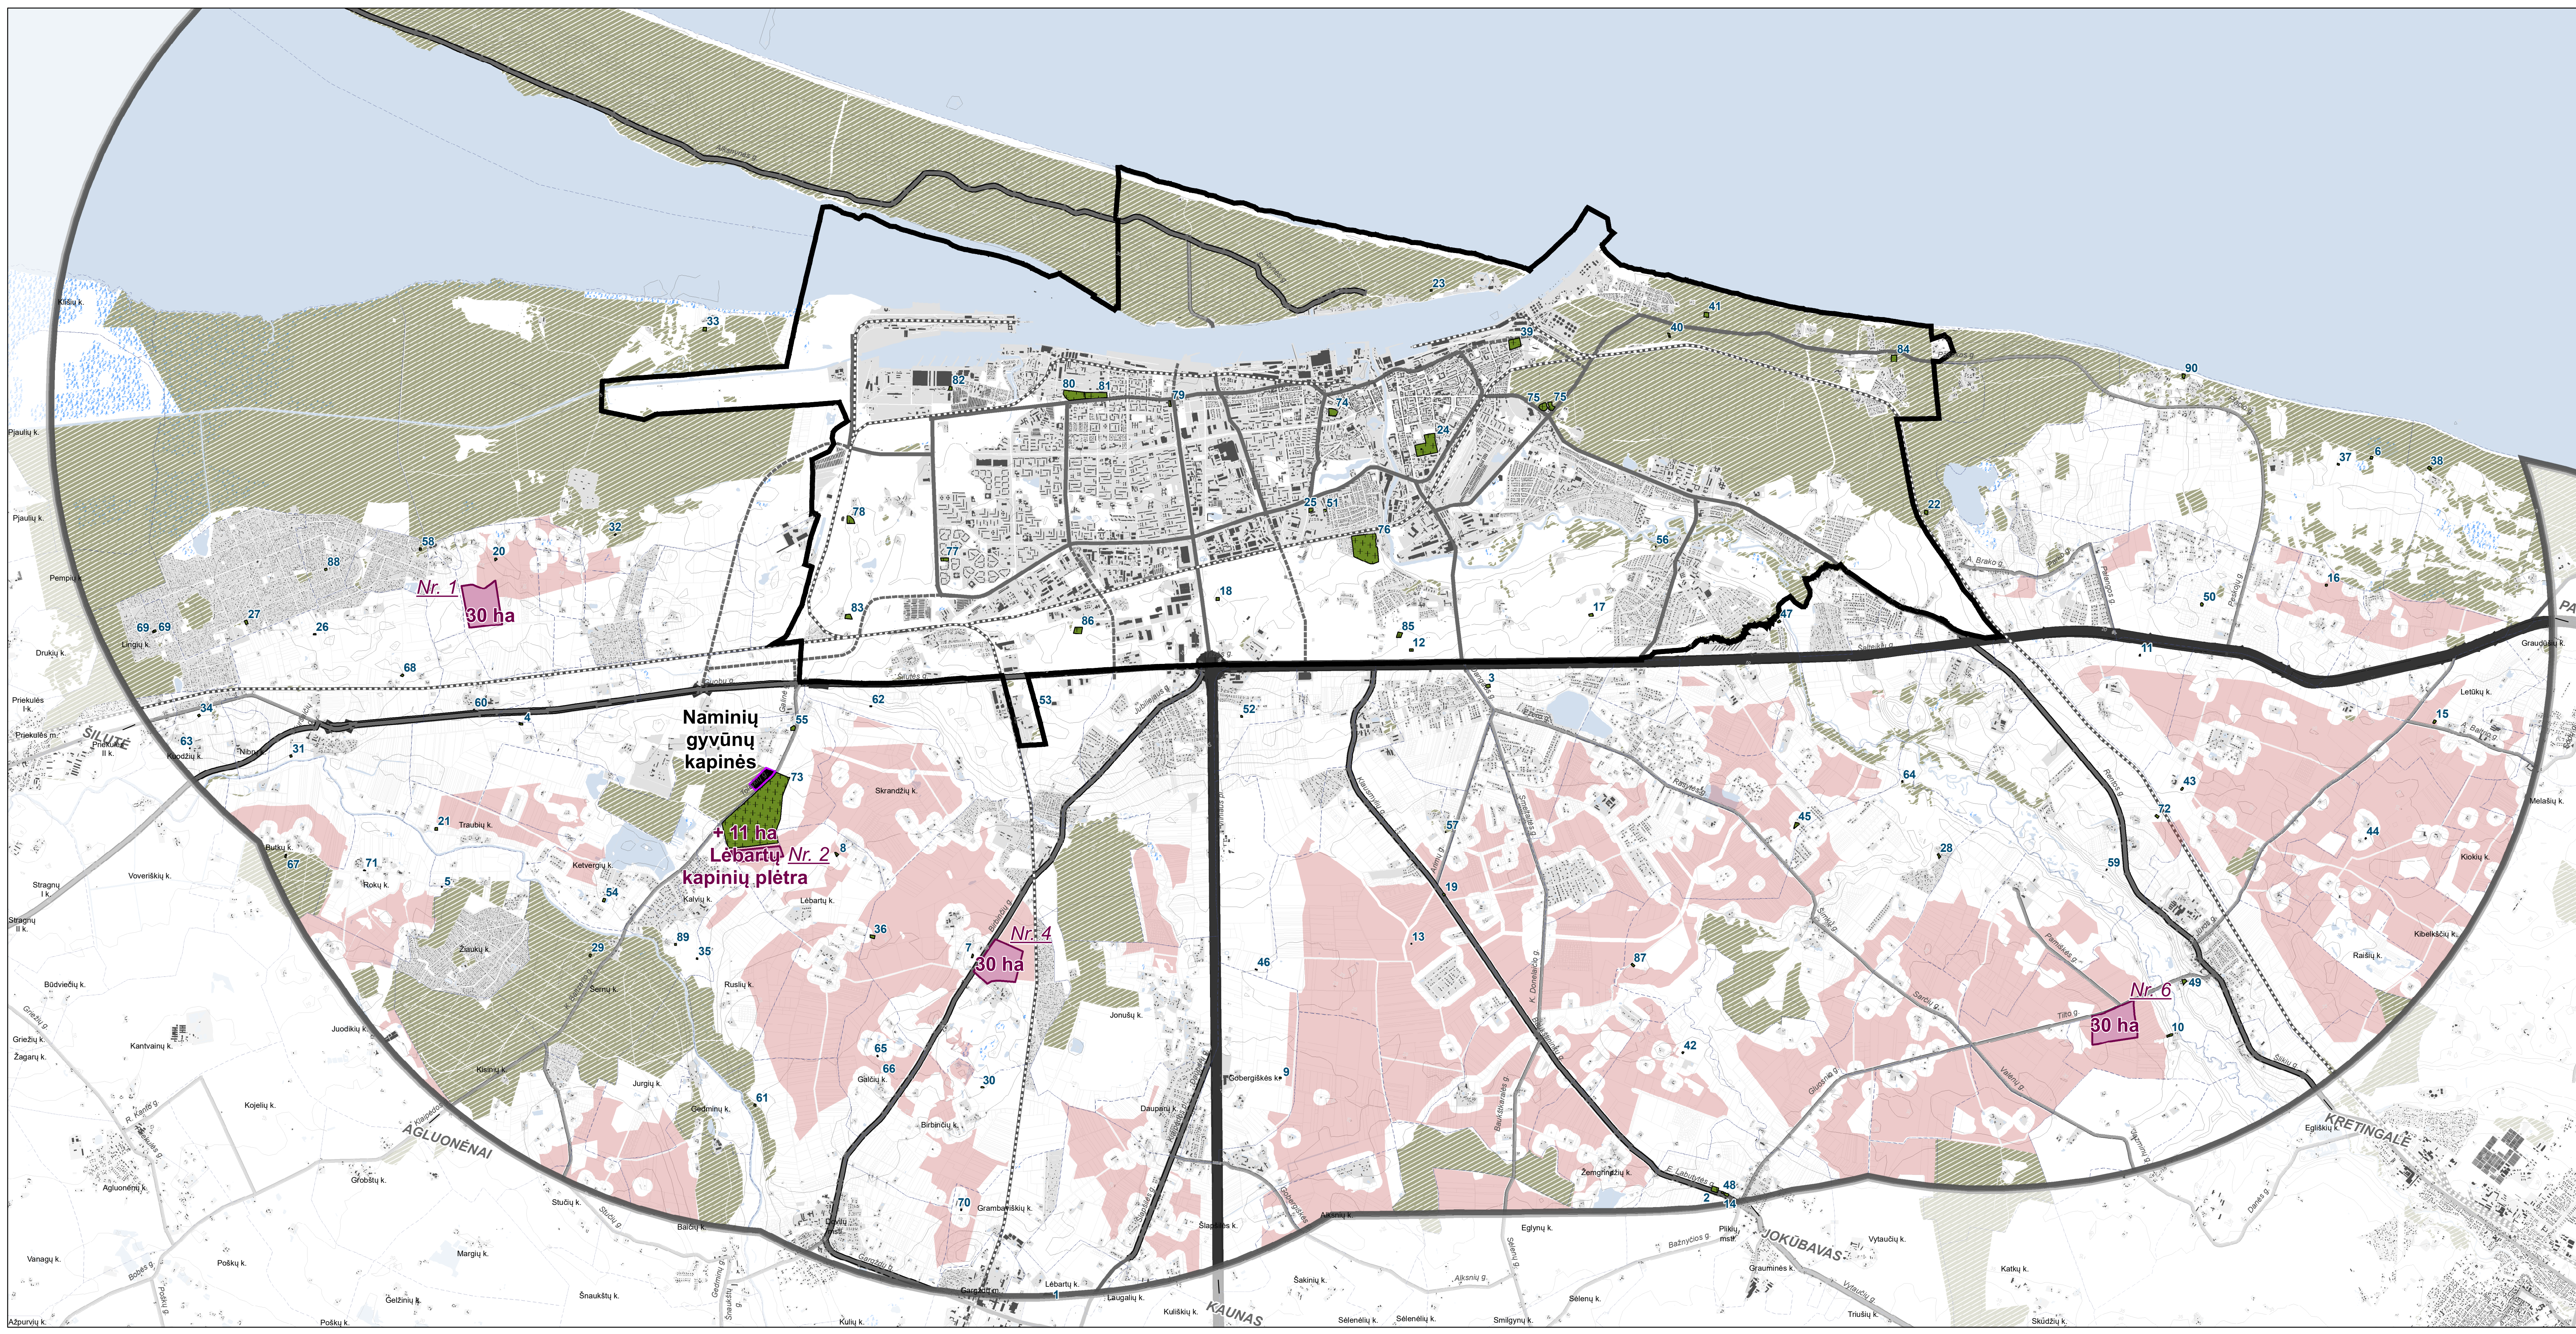

KLAIPĖDOS MIESTO KAPINIŲ PLĖTROS GALIMYBIŲ STUDIJA

KONCEPCIJA II KAPINIŲ PLĖTROS VARIANTAS M 1:40000

Sutartiniai ženklai

- Klaipėdos miesto savivaldybės teritorijos riba
- Nagrinėjamos teritorijos riba
- Gyvenamųjų vietovių ribos
- Kapinės
  - Numatomos teritorijos naujoms kapinėms plėtoti (II kapinių plėtros variantas)
  - Naminių gyvūnų kapinės
  - Galimos potencialios kapinių plėtros teritorijos
  - Esamų kapinių teritorijos ir eksplokacijos Nr. (kapinių sąrašas pateikiamas lentelėje "Esamų kapinių sąrašas")
  - Kapinių SAZ
- Maldos namai
  - Sinagoga
  - Bažnyčia
  - Cerkvė

Susisiekimo sistema

- Magistraliniai keliai
- Krašto keliai
- Rajoniniai keliai
- Pagrindinės miestų susisiekimo sistemos karkaso arterijos
- Planuojamos pagrindinės miestų susisiekimo sistemos karkaso arterijos
- Esami geležinkelio keliai

Kiti žymėjimai

- Užstatytos teritorijos
- Esamas užstatymas
- Valstybinės reikšmės miškai
- Sklypai
- Reljefas

ATESTATŲ Nr.	Urbanistika Uždaroji akcinė bendrovė	KLAIPĖDOS MIESTO KAPINIŲ PLĖTROS GALIMYBIŲ STUDIJA
ATP1682	Vyr. Arch. PVJ A. KAZIENE Architektė D. BAGDONAITĖ Architektė A. JAKUBAUSKIENE Architektė L. PANAVAITĖ	2017-12 2017-12 2017-12 2017-12
GS	PLANUOJAMO ORGANIZATORIUS KLAIPĖDOS MIESTO SAVIVALDYBĖS ADMINISTRACIJOS DIREKTORIUS	U-1292
		LAPAS LAPŲ 1 1