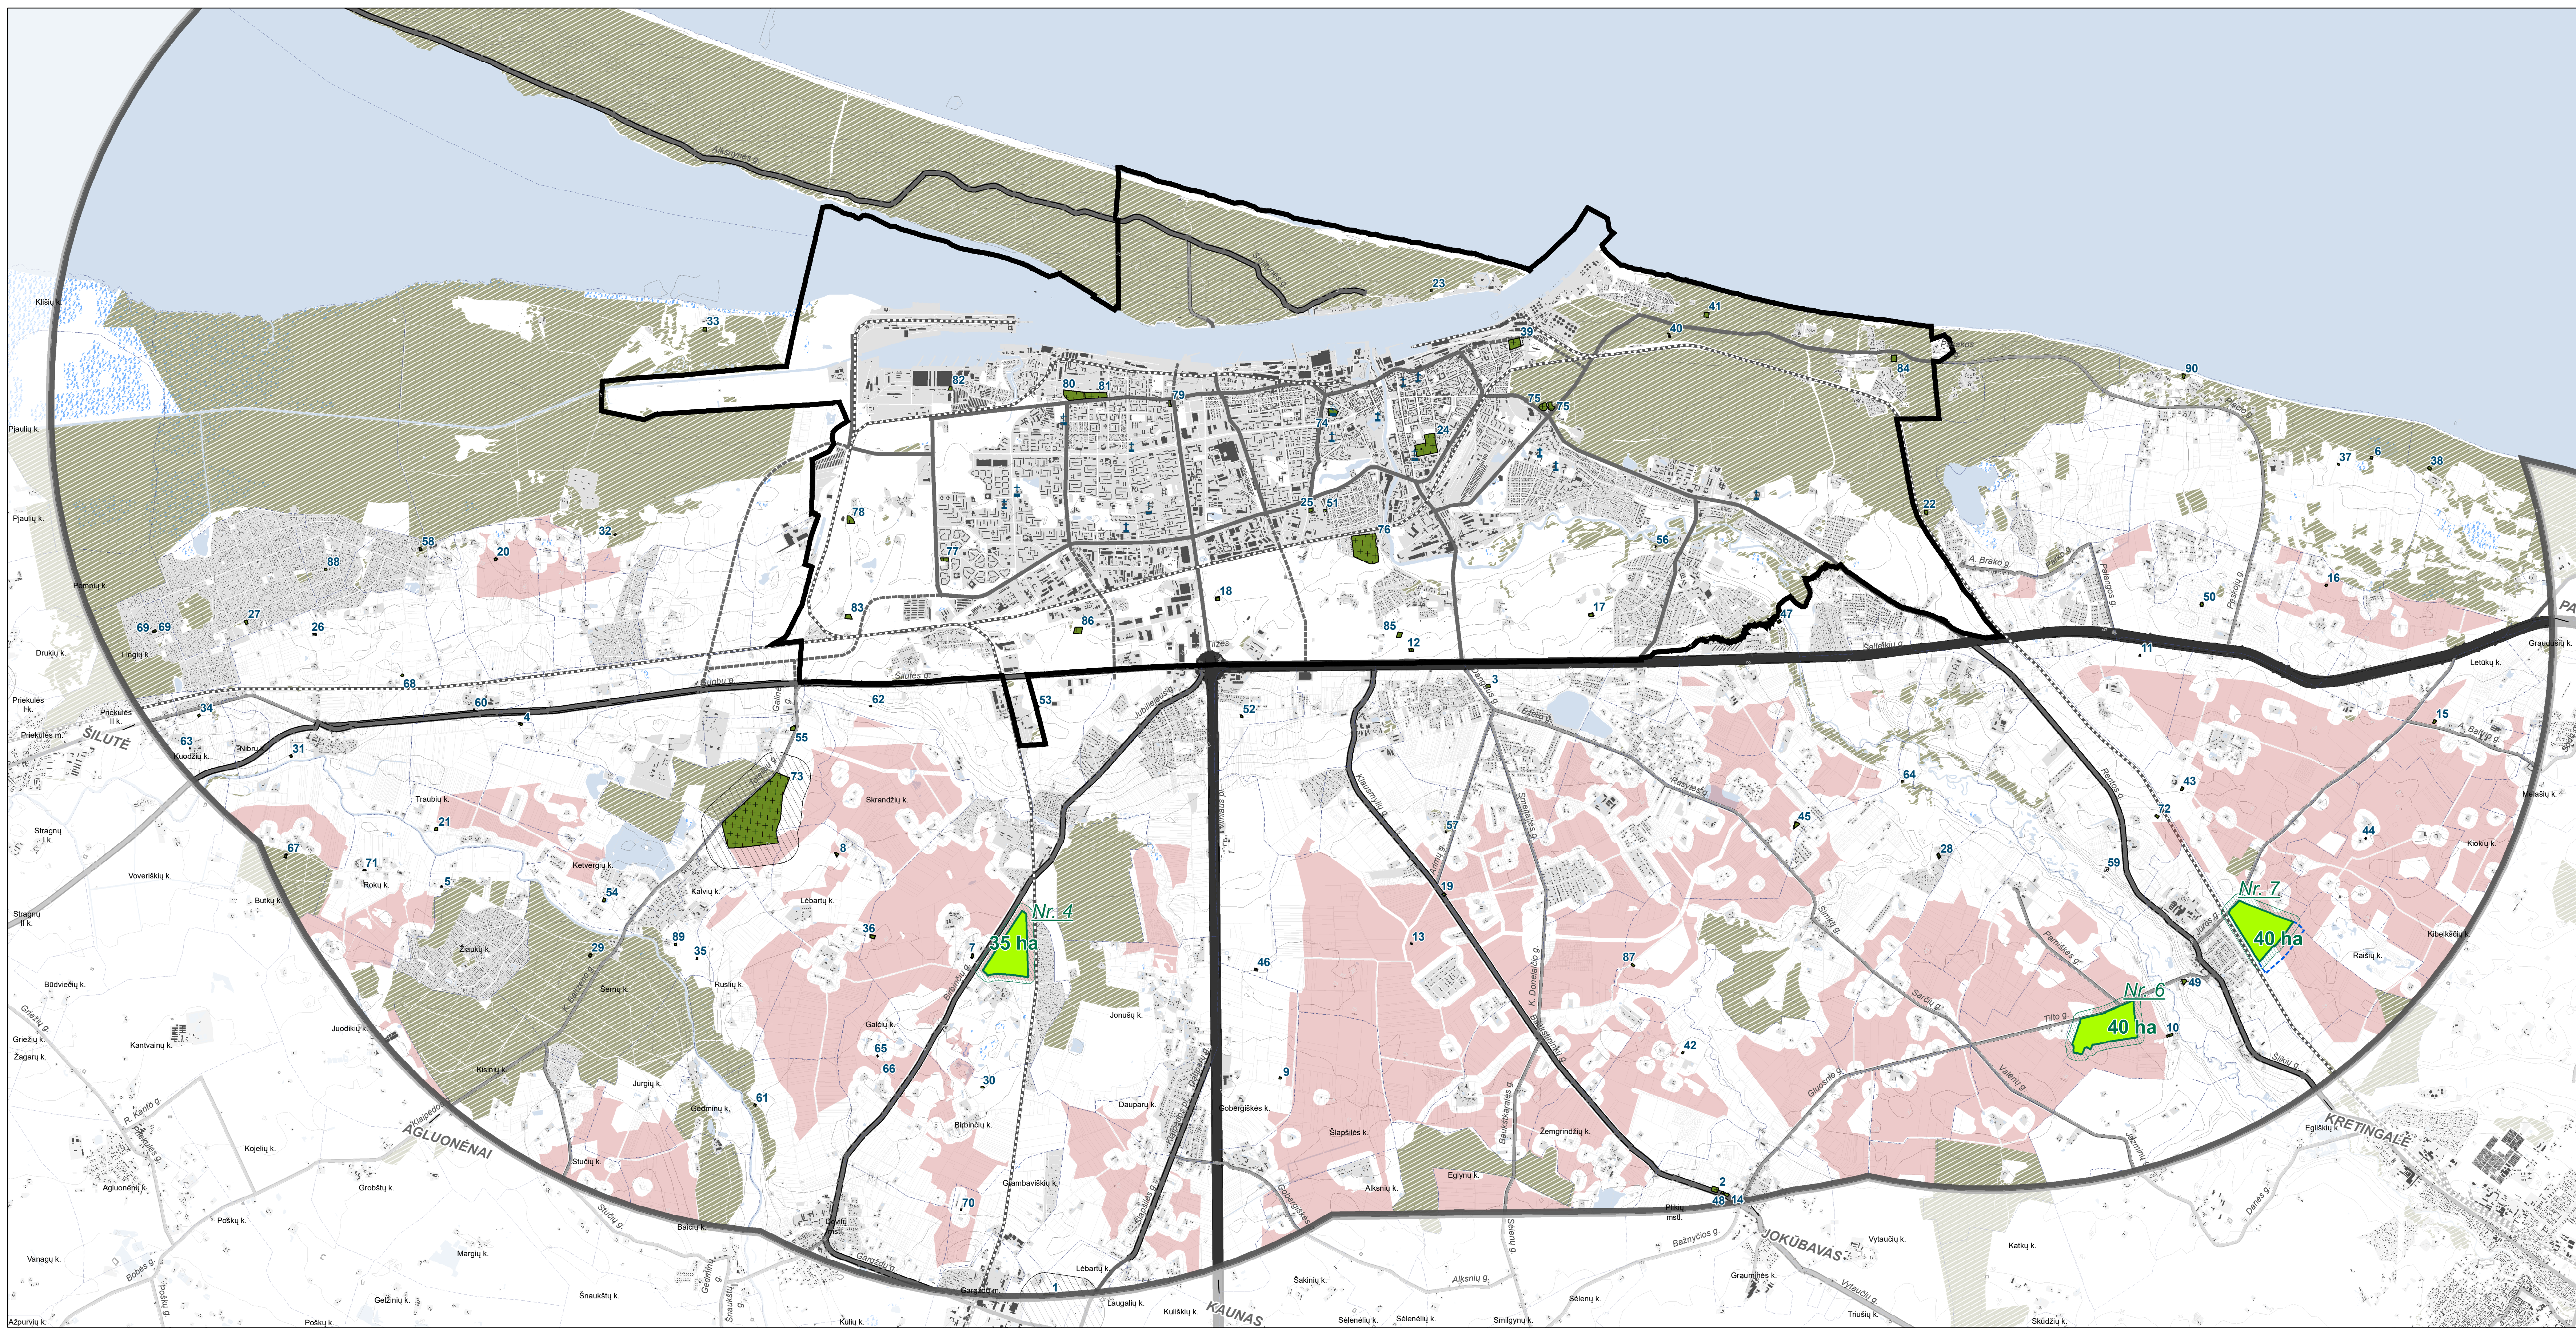

KLAIPĖDOS MIESTO KAPINIŲ PLĖTROS GALIMYBIŲ STUDIJA

KONCEPCIJA I KAPINIŲ PLĖTROS VARIANTAS M 1:40000

Sutartiniai ženklai

- Klaipėdos miesto savivaldybės teritorijos riba
- Nagrinėjamos teritorijos riba
- Gyvenamųjų vietovių ribos
- Numatomos teritorijos naujoms kapinėms plėtoti (I kapinių plėtros variantas)
- Galima kapinių sklypo ploto judėjimo kryptis
- Galimos potencialios kapinių plėtros teritorijos
- Esamų kapinių teritorijos ir eksplikacijos Nr. (kapinių sąrašas pateikiamas lentelėje "Esamų kapinių sąrašas")
- Naujai planuojamų kapinių SAZ
- Sinagoga
- Bažnyčia
- Cerkvė
- Magistraliniai keliai
- Krašto keliai
- Rajoniniai keliai
- Pagrindinės miestų susisiekimo sistemos karkaso arterijos
- Planuojamos pagrindinės miestų susisiekimo sistemos karkaso arterijos
- Esami geležinkelio keliai
- Užstatytos teritorijos
- Esamas užstatymas
- Valstybinės reikšmės miškai
- Sklypai
- Reljefas

Maldos namai

- Sinagoga
- Bažnyčia
- Cerkvė

Susisiekimo sistema

- Magistraliniai keliai
- Krašto keliai
- Rajoniniai keliai
- Pagrindinės miestų susisiekimo sistemos karkaso arterijos
- Planuojamos pagrindinės miestų susisiekimo sistemos karkaso arterijos

Kiti žymėjimai

- Esami geležinkelio keliai
- Užstatytos teritorijos
- Esamas užstatymas
- Valstybinės reikšmės miškai
- Sklypai
- Reljefas

ATESTATŲ Nr.		KLAIPĖDOS MIESTO KAPINIŲ PLĖTROS GALIMYBIŲ STUDIJA
ATP1682	Vyr. Arch. PVJ A. KAZIENE	2017-12
	PDV D. BAGDONAITĖ	2017-12
	Architektė A. JAKUBAUSKIENE	2017-12
	Architektė L. PANAVAITĖ	2017-12
PLANAVIMO ORGANIZACIJOS		
GS	KLAIPĖDOS MIESTO SAVIVALDYBĖS ADMINISTRACIJOS DIREKTORIUS	U-1292
		LAPAS LAPŲ
		1 1