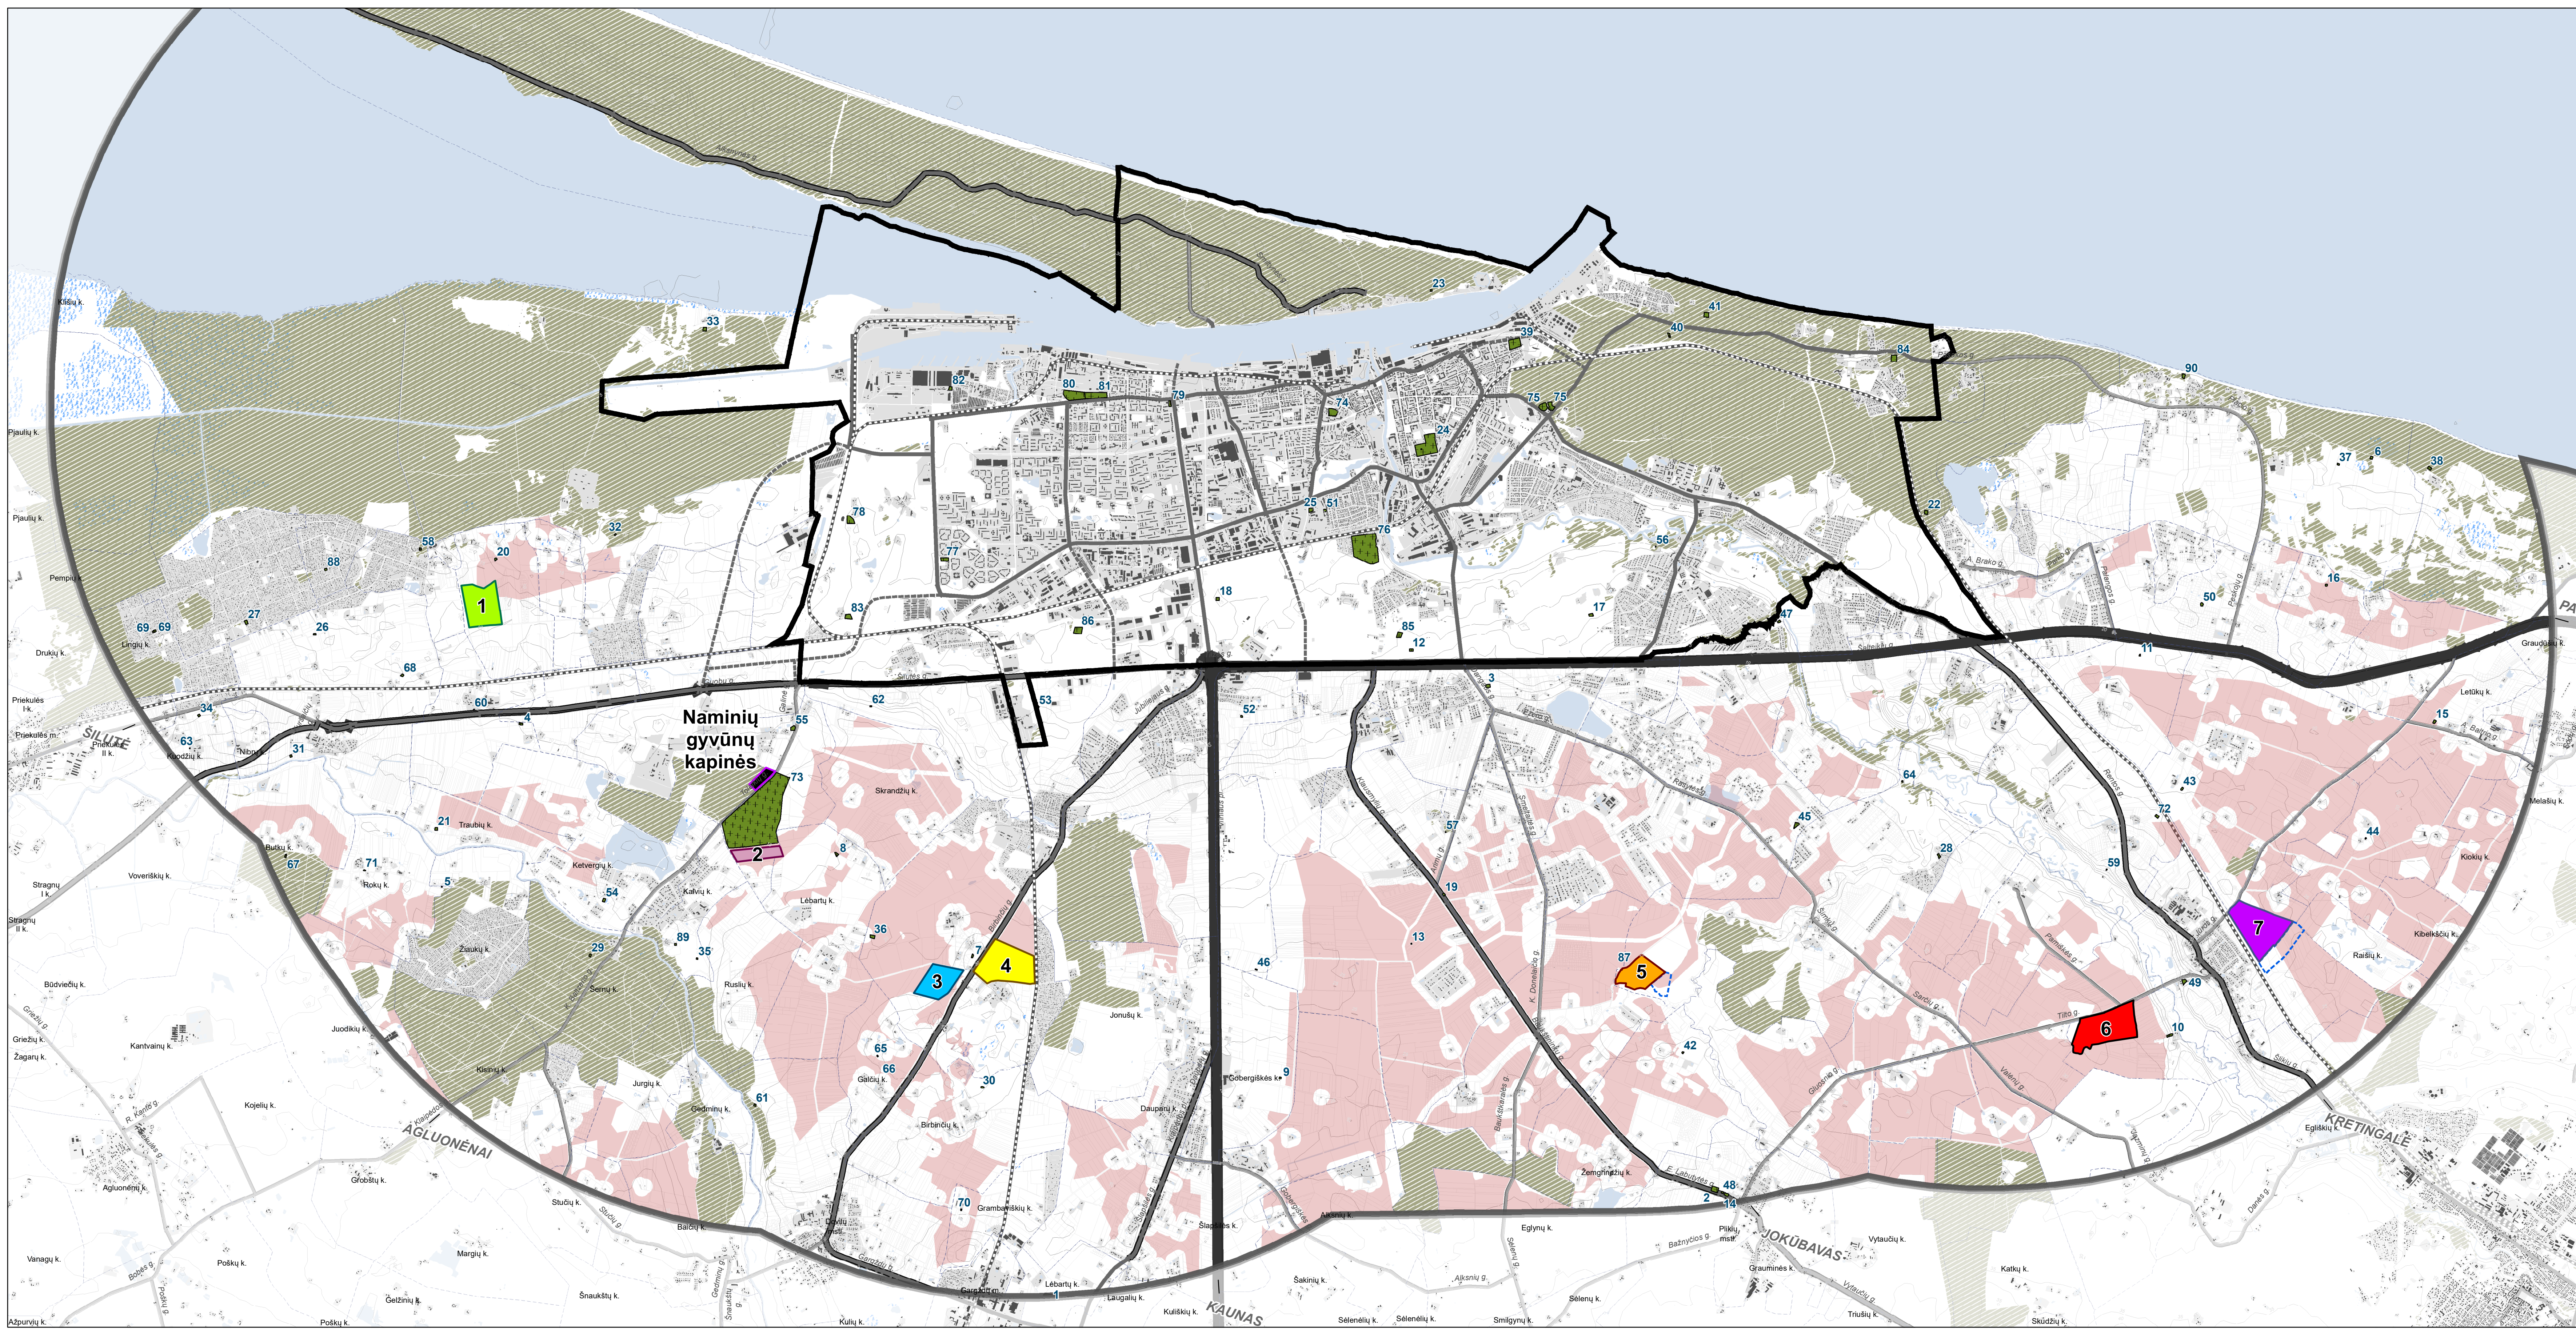

KLAIPĖDOS MIESTO KAPINIŲ PLĖTROS GALIMYBIŲ STUDIJA

KONCEPCIJA SITUACIJOS SCHEMA M 1:40000

Sutartiniai ženklai

- Klaipėdos miesto savivaldybės teritorijos riba
- Nagrinėjamos teritorijos riba
- Gyvenamųjų vietovių ribos

Numatomos teritorijos naujoms kapinėms plėtoti

- 1 teritorija
- 2 teritorija
- 3 teritorija
- 4 teritorija
- 5 teritorija
- 6 teritorija
- 7 teritorija
- Naminių gyvūnų kapinės
- Galima kapinių sklypo ploto judėjimo kryptis
- Galimos potencialios kapinių plėtros teritorijos
- Esamų kapinių teritorijos ir eksplikacijos Nr. (kapinių sąrašas pateikiamas lentelėje "Esamų kapinių sąrašas")
- Kapinių SAZ

Maldos namai

- Sinagoga
- Bažnyčia
- Cerkvė

Susisiekimo sistema

- Magistraliniai keliai
- Krašto keliai
- Rajoniniai keliai
- Pagrindinės miestų susisiekimo sistemos karkaso arterijos
- Planuojamos pagrindinės miestų susisiekimo sistemos karkaso arterijos
- Esami geležinkelio keliai

Kiti žymėjimai

- Užstatytos teritorijos
- Esamas užstatymas
- Valstybinės reikšmės miškai
- Sklypai
- Reljefas

ATESTATŲ Nr.	Urbanistika UŽBŪVIMO AKCINE BENDROVE	KLAIPĖDOS MIESTO KAPINIŲ PLĖTROS GALIMYBIŲ STUDIJA
ATP1682	Vyr. Arch. PVJ A. KAZIENE	2017-12
	PDV D. BAGDONAITĖ	2017-12
	Architektė A. JAKUBAUSKIENĖ	2017-12
	Architektė L. PANAVAITĖ	2017-12
PLANUOJAMO ORGANIZACIJOS	KLAIPĖDOS MIESTO SAVIVALDYBĖS ADMINISTRACIJOS DIREKTORIUS	U-1292
GS		LAPAS LAPŲ
		1 1