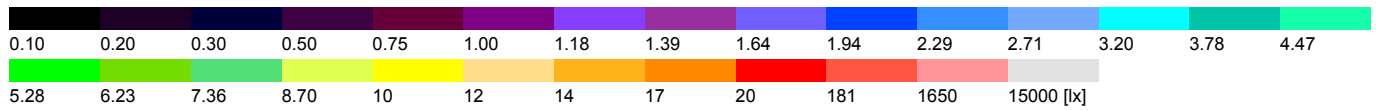

Klaipėdos kiemai. Pietinė g. 4,6,8, Taikos pr. 92,94,96,98

Apšvietimo projektas