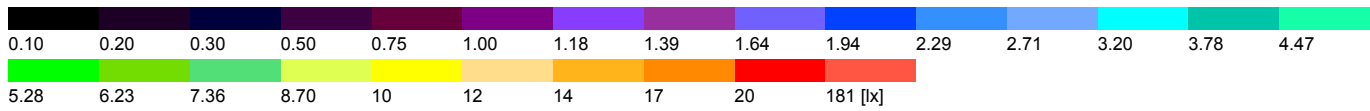

### Site 1 (37)

Site 1 (38), Illuminance values in [lx]