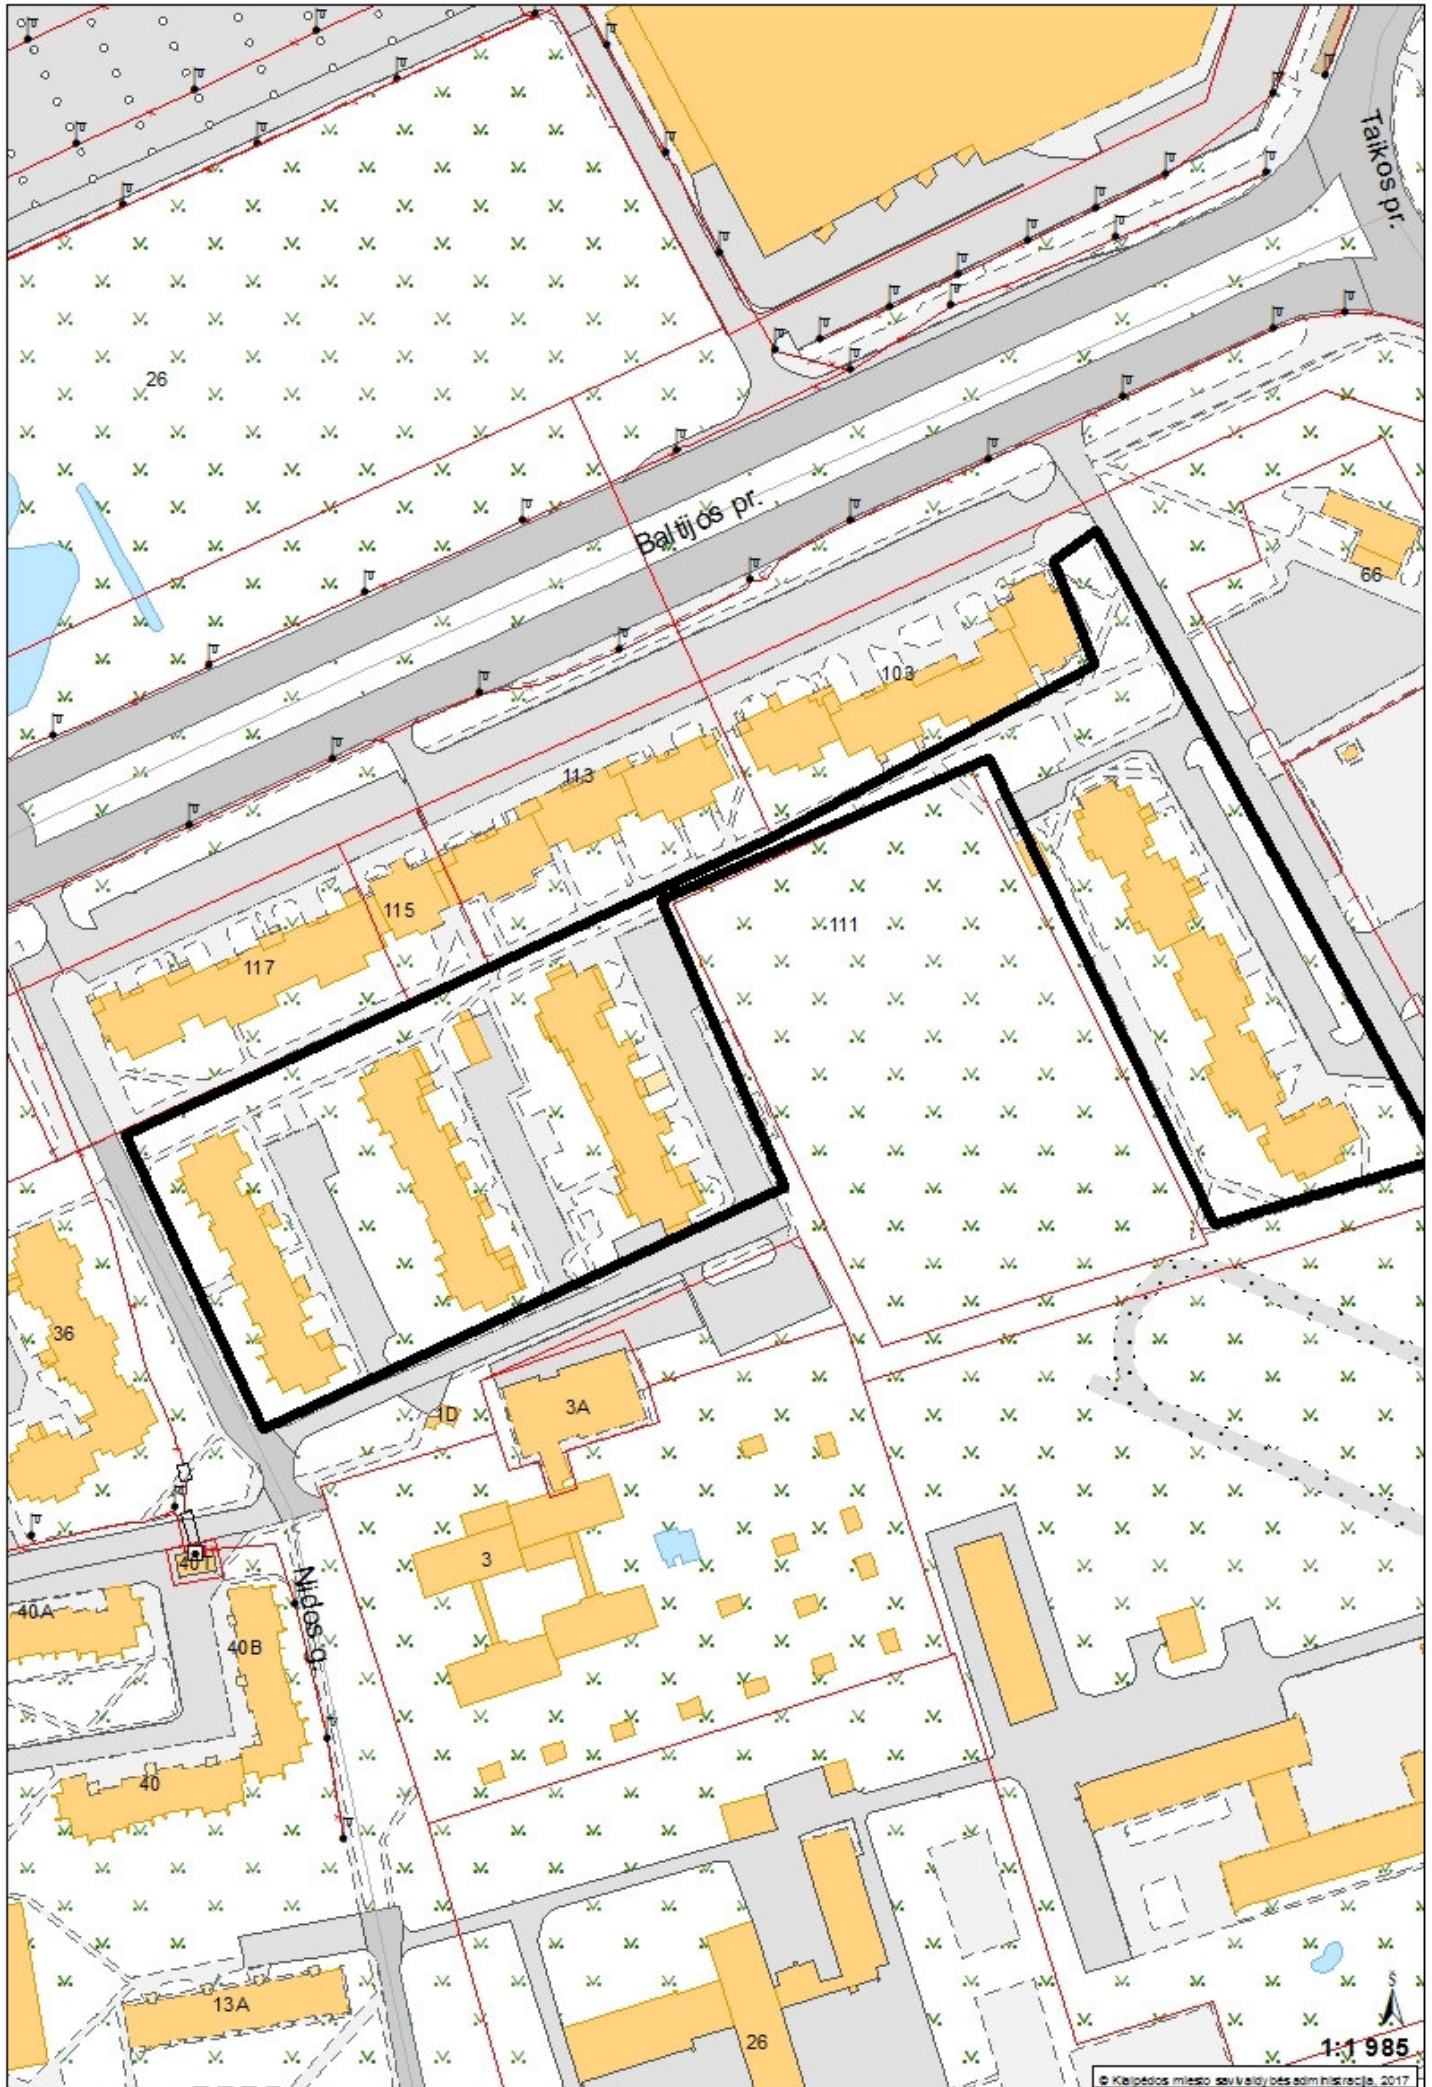

Baltijos pr. takas tarp 105 iki 117 palei 107, 109 ir palei Nidos g. 1, 1A, 1B (1230 m)

Site 1 (37), Illuminance values in [lx]

Site 1 (38)

Site 1 (39), Illuminance values in [lx]

Site 1 (40)

Site 1 (41), Illuminance values in [lx]

Site 1 (42)

Site 1 (43), Illuminance values in [lx]

Site 1 (44)