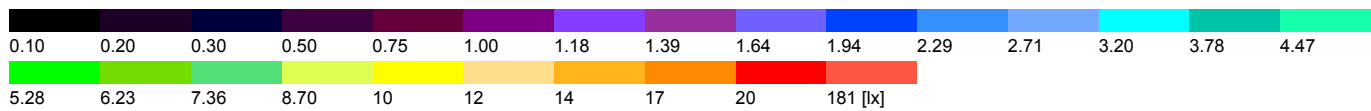

# Klaipėdos kiemai. Baltijos pr

Apšvietimo projektas

Klaipėdos kiemai. Baltijos pr

Site 1 (32)

Site 1 (33), Illuminance values in [lx]

Site 1 (34)

Site 1 (35), Illuminance values in [lx]

Site 1 (36)

Site 1 (37), Illuminance values in [lx]

Site 1 (38)

Site 1 (39), Illuminance values in [lx]

Site 1 (40)

Site 1 (41), Illuminance values in [lx]

Site 1 (42)

Site 1 (43), Illuminance values in [lx]

Site 1 (44)

Site 1 (45), Illuminance values in [lx]

Site 1 (46)