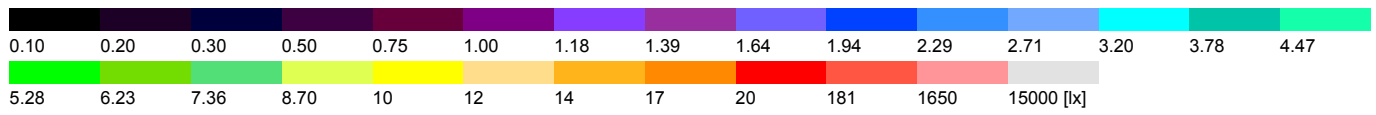

Baltijos pr. takas tarp 105 iki 117 palei 107, 109 ir palei Nidos g. 1, 1A, 1B (1230 m)

# Klaipėdos kiemai. Baltijos pr

Apšvietimo projektas

Klaipėdos kiemai. Baltijos pr

Site 1 (32)

Site 1 (33), Illuminance values in [lx]

Site 1 (34)

Site 1 (35), Illuminance values in [lx]

Site 1 (36)

Site 1 (37), Illuminance values in [lx]

Site 1 (38)

Site 1 (39), Illuminance values in [lx]

Site 1 (40)

Site 1 (41), Illuminance values in [lx]

Site 1 (42)

Site 1 (43), Illuminance values in [lx]

Site 1 (44)