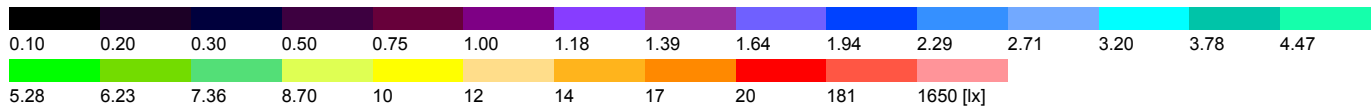

# Klaipėdos kiemai. Baltijos pr

Apšvietimo projektas

Klaipėdos kiemai. Baltijos pr

Site 1 (32)

Site 1 (33), Illuminance values in [lx]

Site 1 (34)

Site 1 (35), Illuminance values in [lx]

Site 1 (36)

Site 1 (37), Illuminance values in [lx]

Site 1 (38)

Site 1 (39), Illuminance values in [lx]

Site 1 (40)

Site 1 (41), Illuminance values in [lx]

Site 1 (42)

Site 1 (43), Illuminance values in [lx]

Site 1 (44)

Site 1 (45), Illuminance values in [lx]

Site 1 (46)