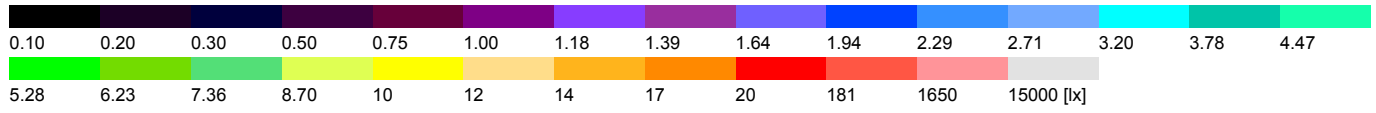

Baltijos pr. takas tarp 105 iki 117 palei 107, 109 ir palei Nidos g. 1, 1A, 1B (1230 m)

# Klaipėdos kiemai. Baltijos pr

Apšvietimo projektas

Klaipėdos kiemai. Baltijos pr

Site 1 (32)

Site 1 (33), Illuminance values in [lx]

Site 1 (34)

Site 1 (35), Illuminance values in [lx]

Site 1 (36)

Site 1 (37), Illuminance values in [lx]

Site 1 (38)

Site 1 (39), Illuminance values in [lx]

Site 1 (40)

Site 1 (41), Illuminance values in [lx]

Site 1 (42)

Site 1 (43), Illuminance values in [lx]

Site 1 (44)