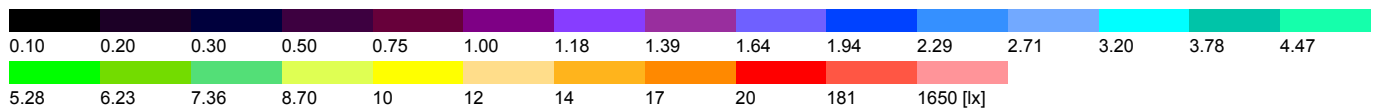

# Klaipėdos kiemai. Baltijos pr

Apšvietimo projektas

Klaipėdos kiemai. Baltijos pr

Site 1 (32)

Site 1 (33), Illuminance values in [lx]

Site 1 (34)

Site 1 (35), Illuminance values in [lx]

Site 1 (36)

Site 1 (37), Illuminance values in [lx]

Site 1 (38)

Site 1 (39), Illuminance values in [lx]

Site 1 (40)

Site 1 (41), Illuminance values in [lx]

Site 1 (42)

Site 1 (43), Illuminance values in [lx]

Site 1 (44)

Site 1 (45), Illuminance values in [lx]

Site 1 (46)