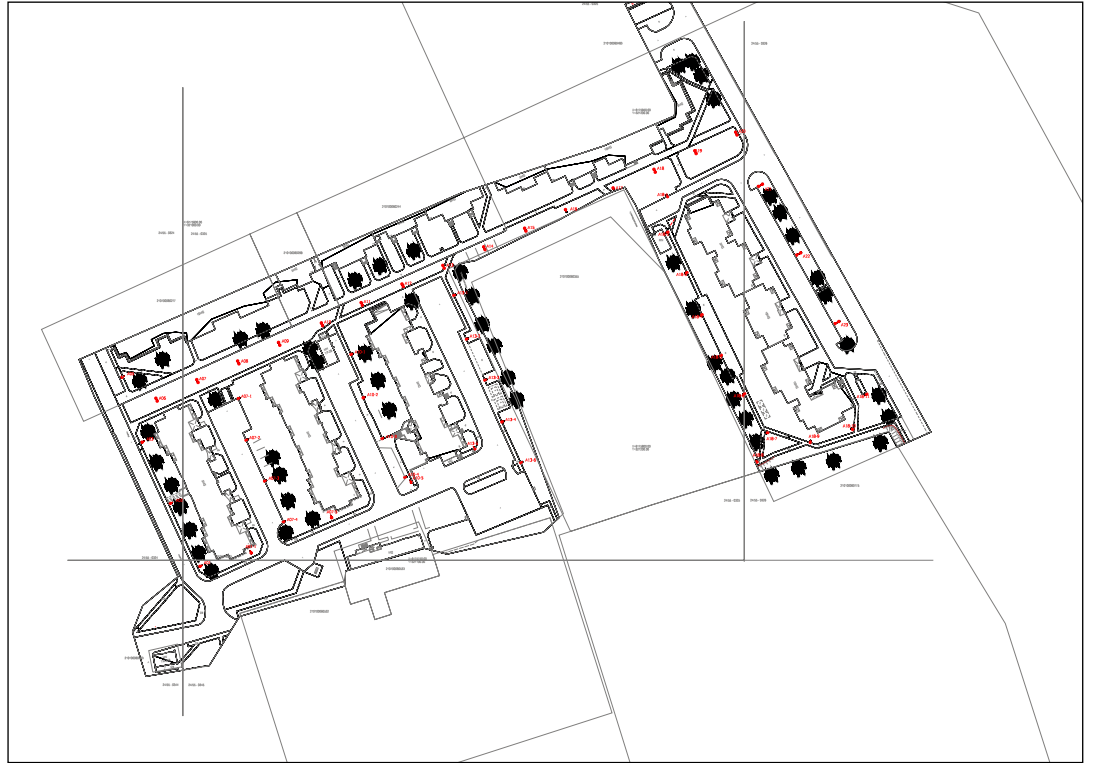

Klaipėdos kiemai. Baltijos pr

Apšvietimo projektas