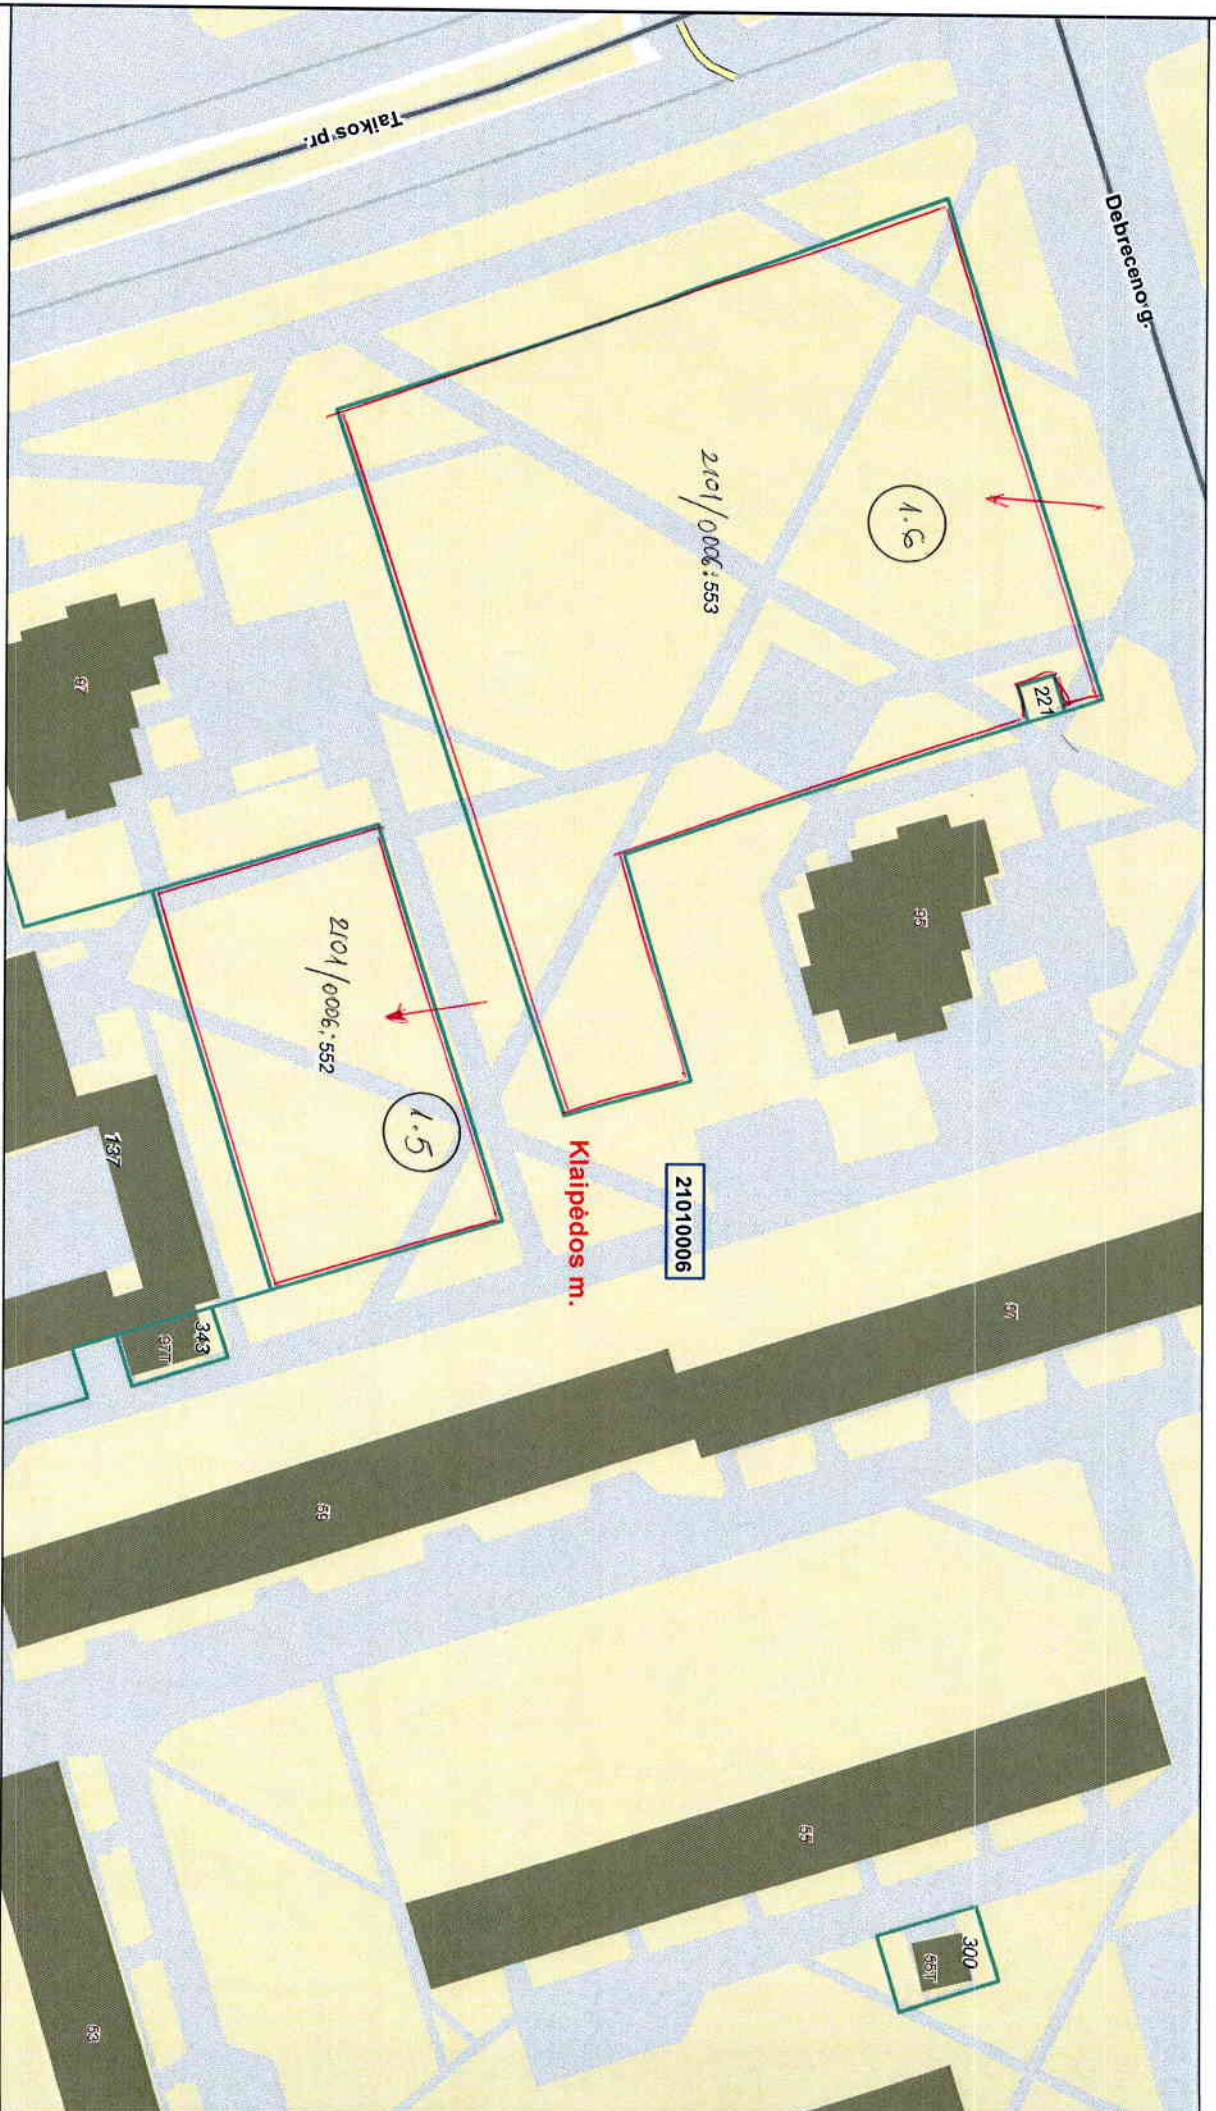

Savivaldybės riba		Geodeziškai matuoti sklypai
	Kadastro vietovės riba		Preliminariai matuoti sklypai
	Kadastro bloko riba		Koreguotini sklypai
	Inžineriniai statiniai		

00 Adreso numeris
000 Žemės sklypo numeris
000000000 Kadastro bloko numeris