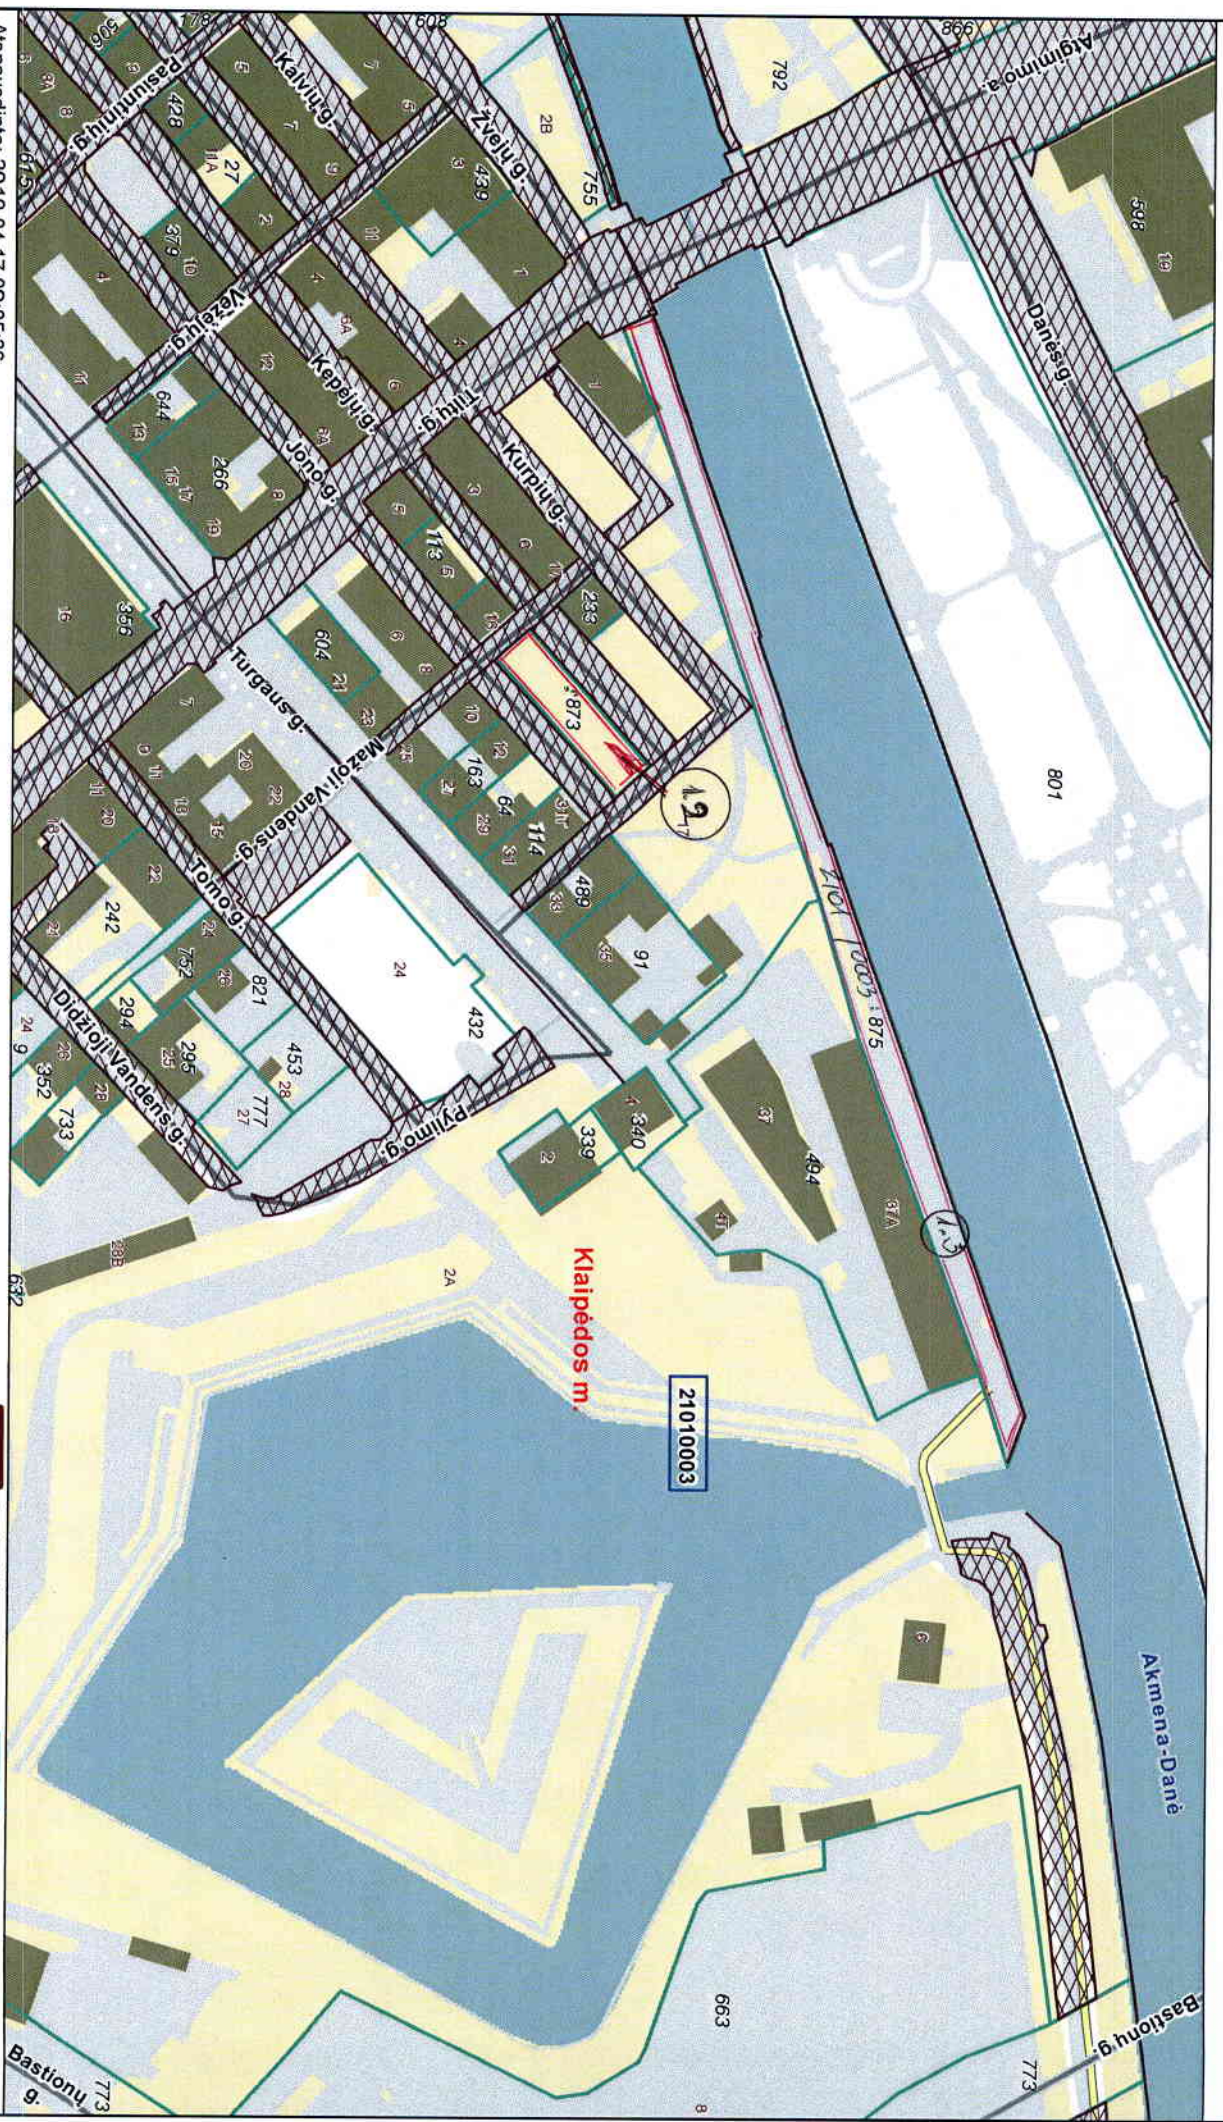

KADASTRO ŽEMĖLAPIO IŠTRAUKA

Mastelis 1:2000

00	Adreso numeris		Savivaldybės riba		Geodeziškai matuoti sklypai
000	Žemės sklypo numeris		Kadastrinio bloko riba		Preliminariai matuoti sklypai
000000000	Kadastrinio bloko numeris		Inžineriniai statiniai		Koreguotini sklypai

Atspausdinta: 2019-04-17 09:05:36
Vykdymo vieta: RAIMONDA GRUZIENĖ