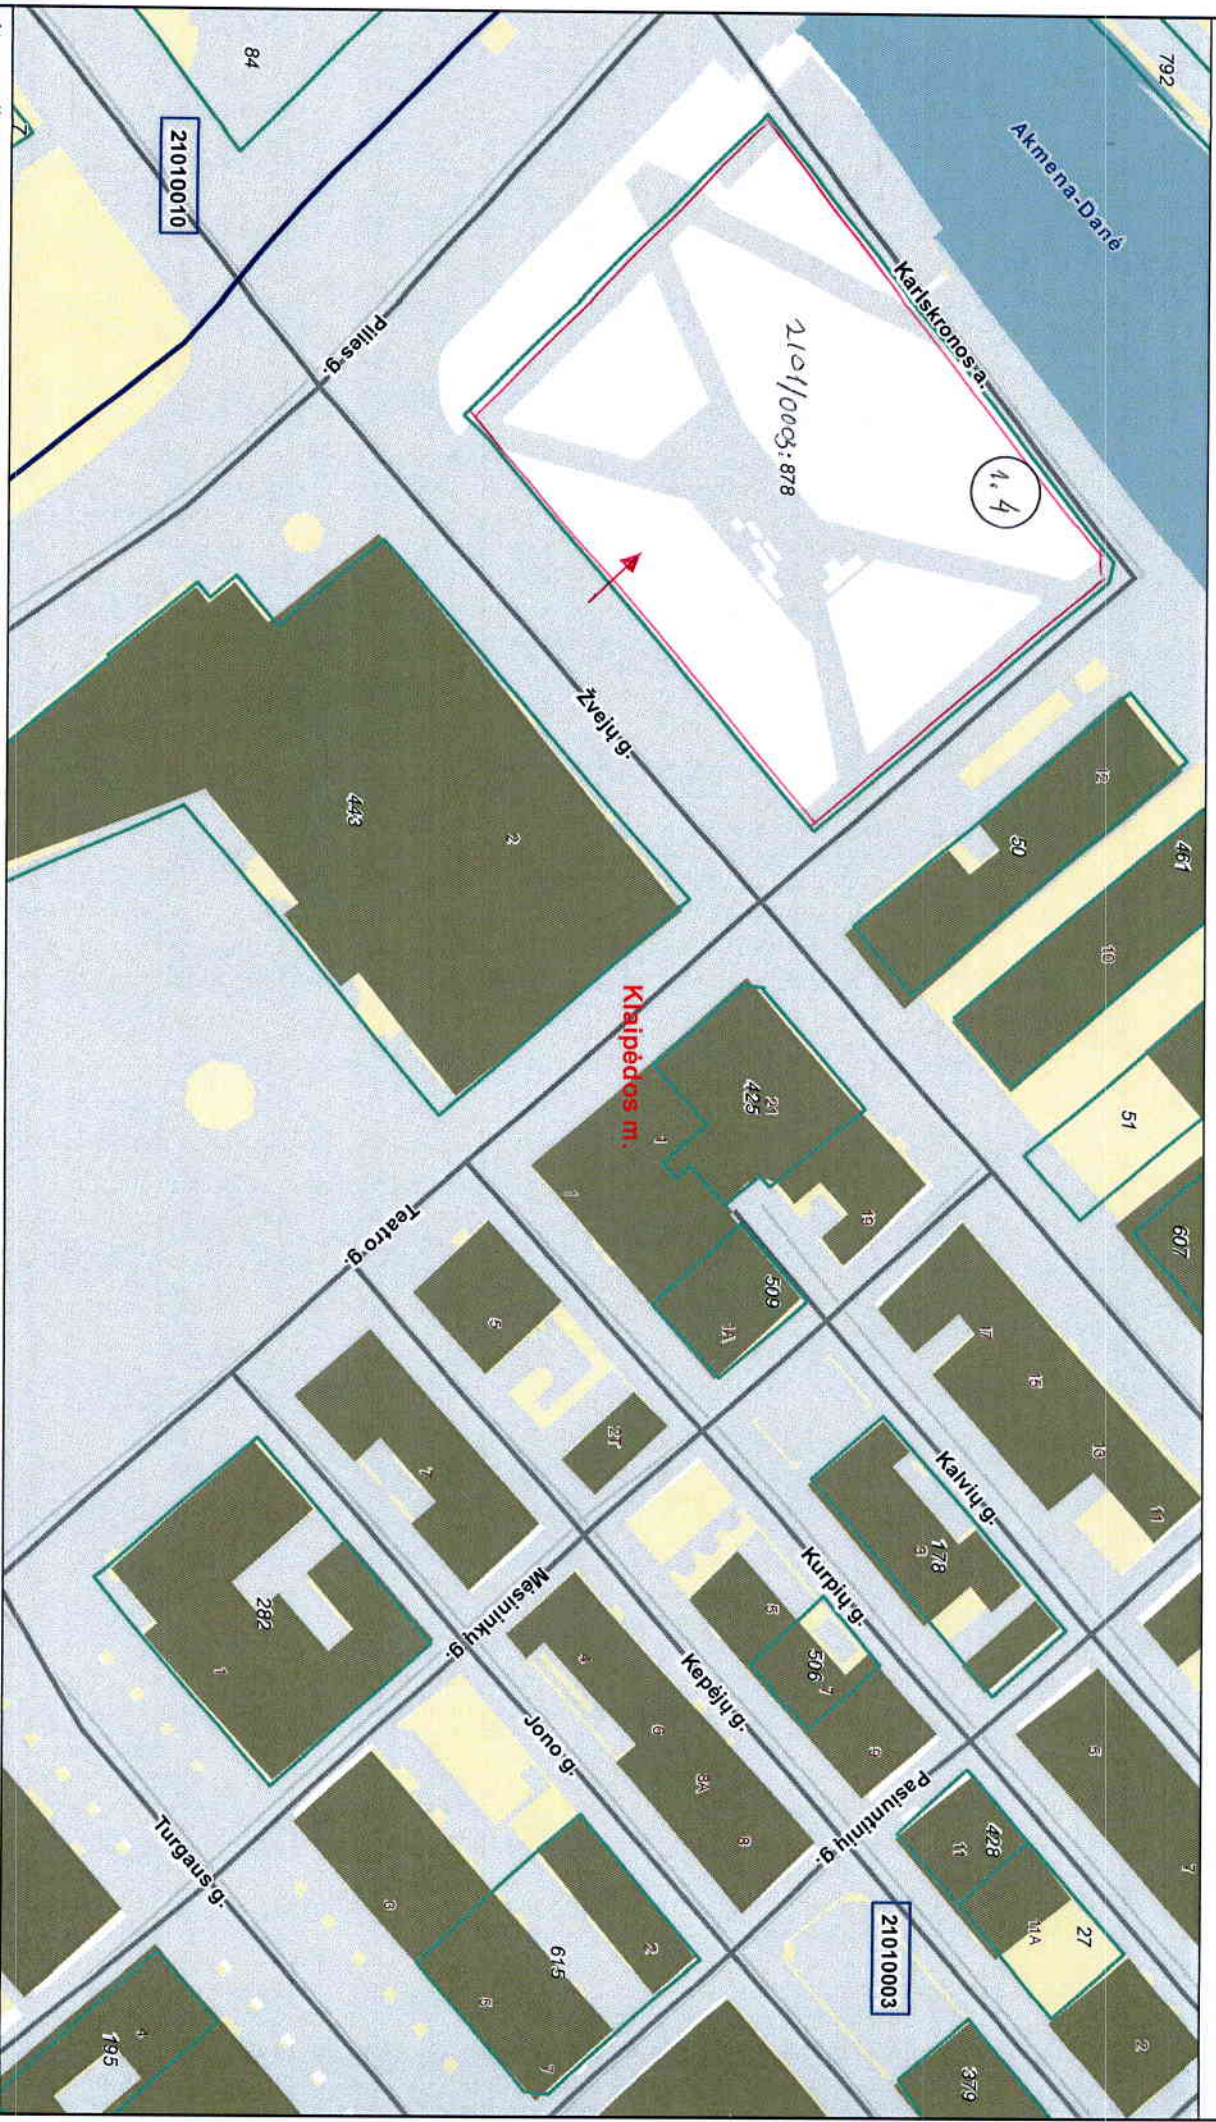

21010003

Atpausdinta: 2019-04-17 09:08:02
Vykdymo as: RAIMONDA GRUZIENE

①1 Sklypo N. spaudimo projekte
2101/0003: 874 sklypo kadastro Nr.

sklypo ribos

00 Adreso numeris
000 Žemės sklypo numeris
000000000 Kadastro bloko numeris

Atspausdinta: 2019-04-17 09:05:36
Vykdymo vieta: RAIMONDA GRUZIENĖ

KADASTRO ŽEMĖLAPIO IŠTRAUKA

Mastelis 1:1000

Atspausdinta: 2019-04-17 09:09:19
Vykdytojas: RAIMONDA GRUŽIENĖ

	Savivaldybės riba		Geodeziškai matuoti sklypai
	Kadastro vietovės riba		Preliminariai matuoti sklypai
	Kadastro bloko riba		Koreguotini sklypai
	Inžineriniai statiniai		