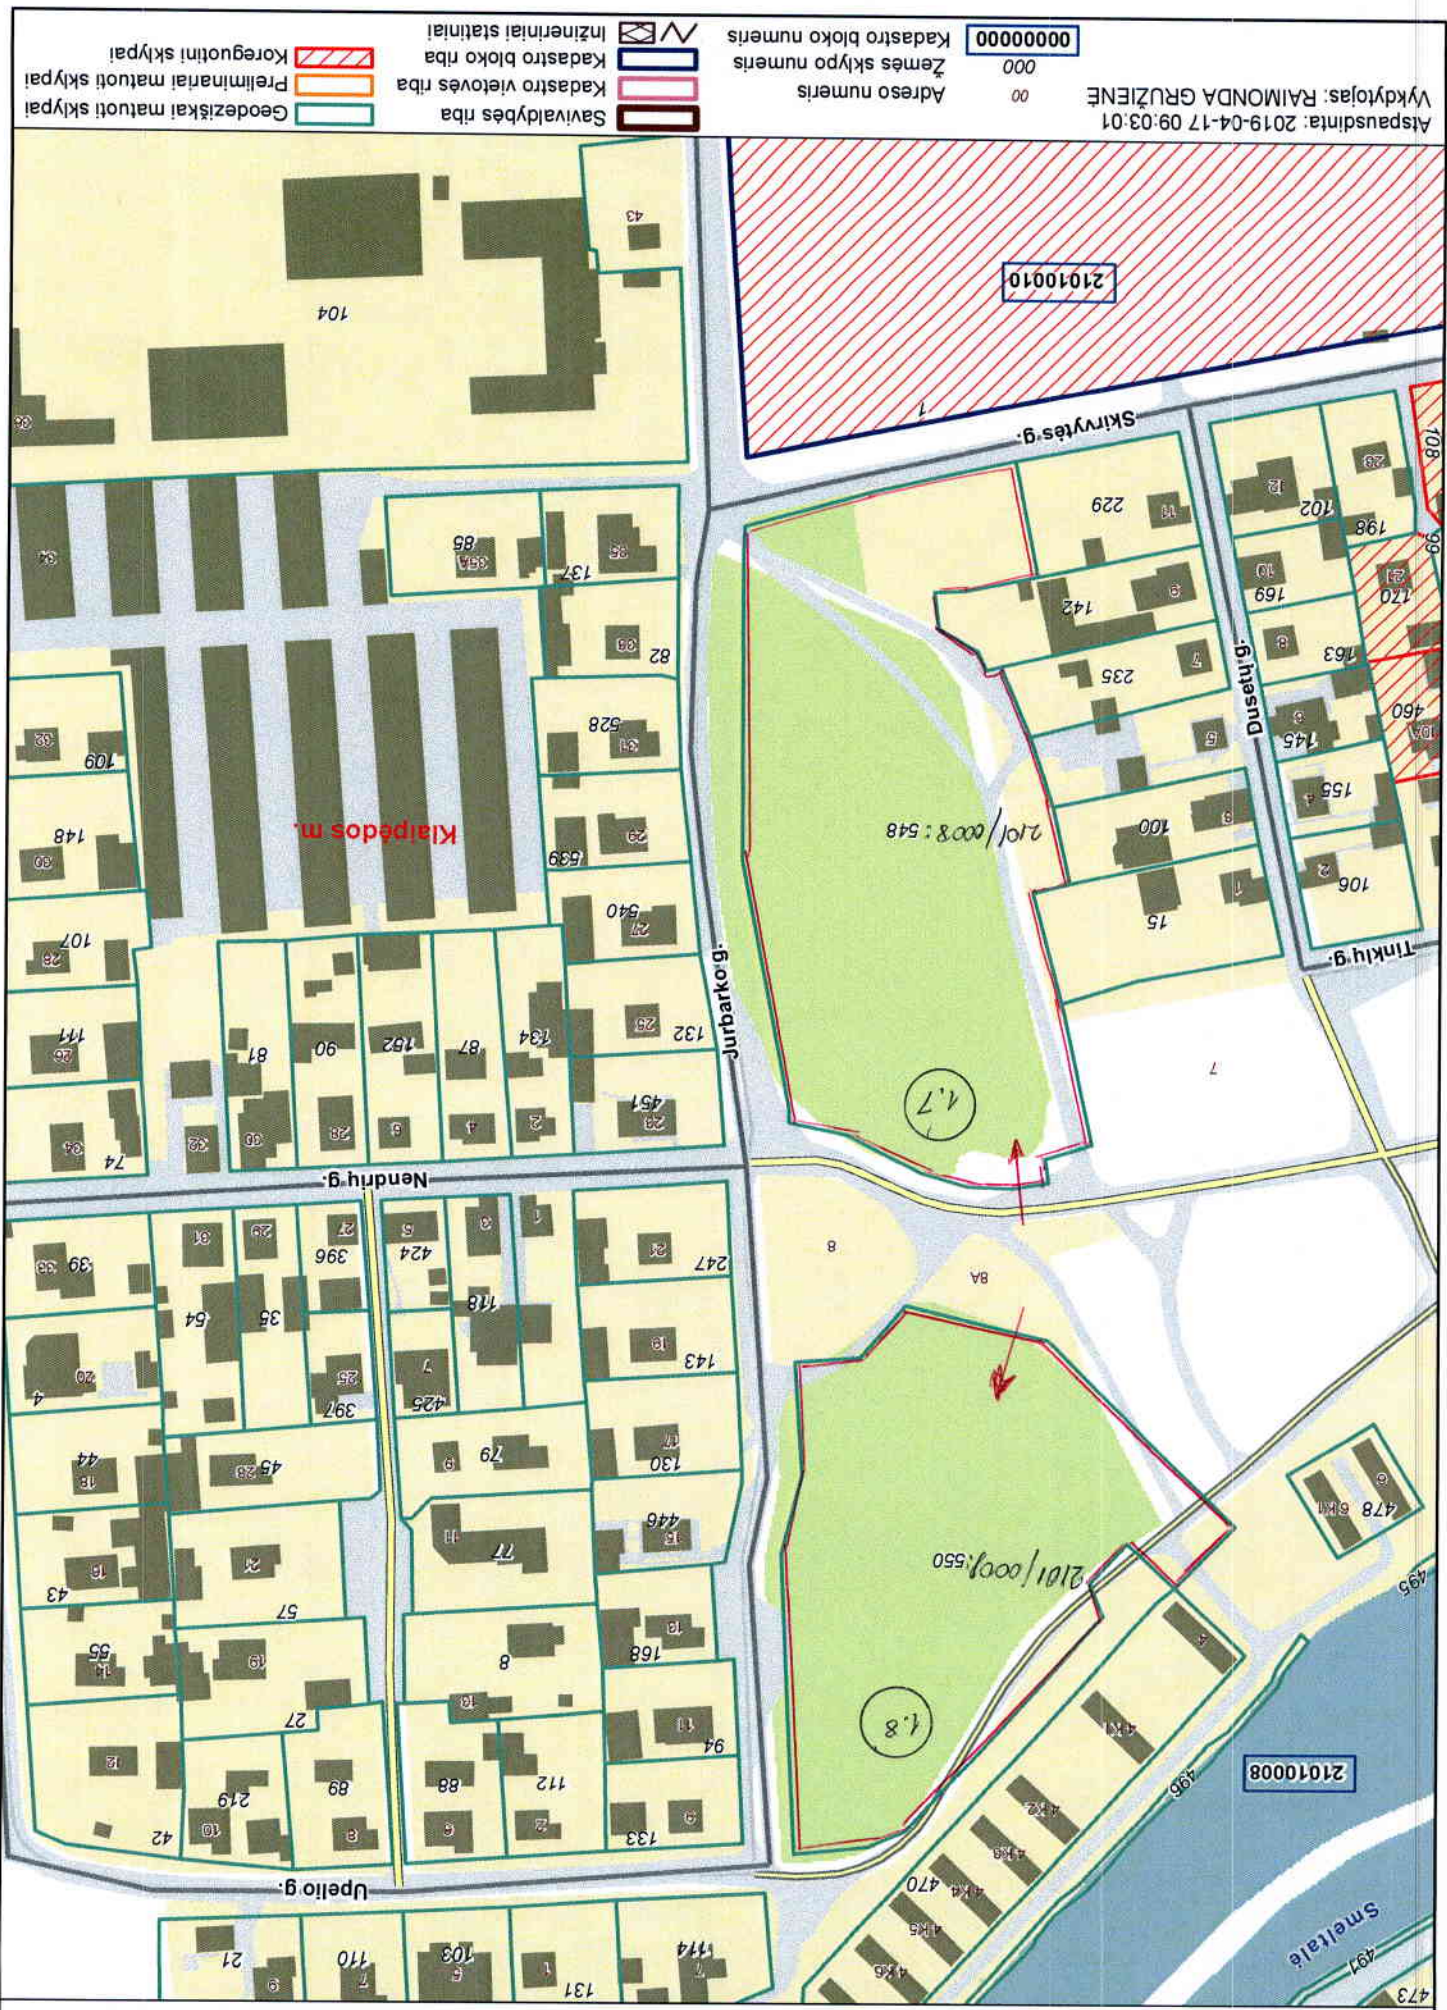

Atspausdinta: 2019-04-17 09:03:01

Vykdytojas: RAIMONDA GRUŽIENE

00000000

000

00

Adreso numeris
Žemės sklypo numeris
Kadastro bloko numeris

▬ Geodeziškai matuoti sklypai
▬ Preliminariai matuoti sklypai
▬ Koreguotini sklypai