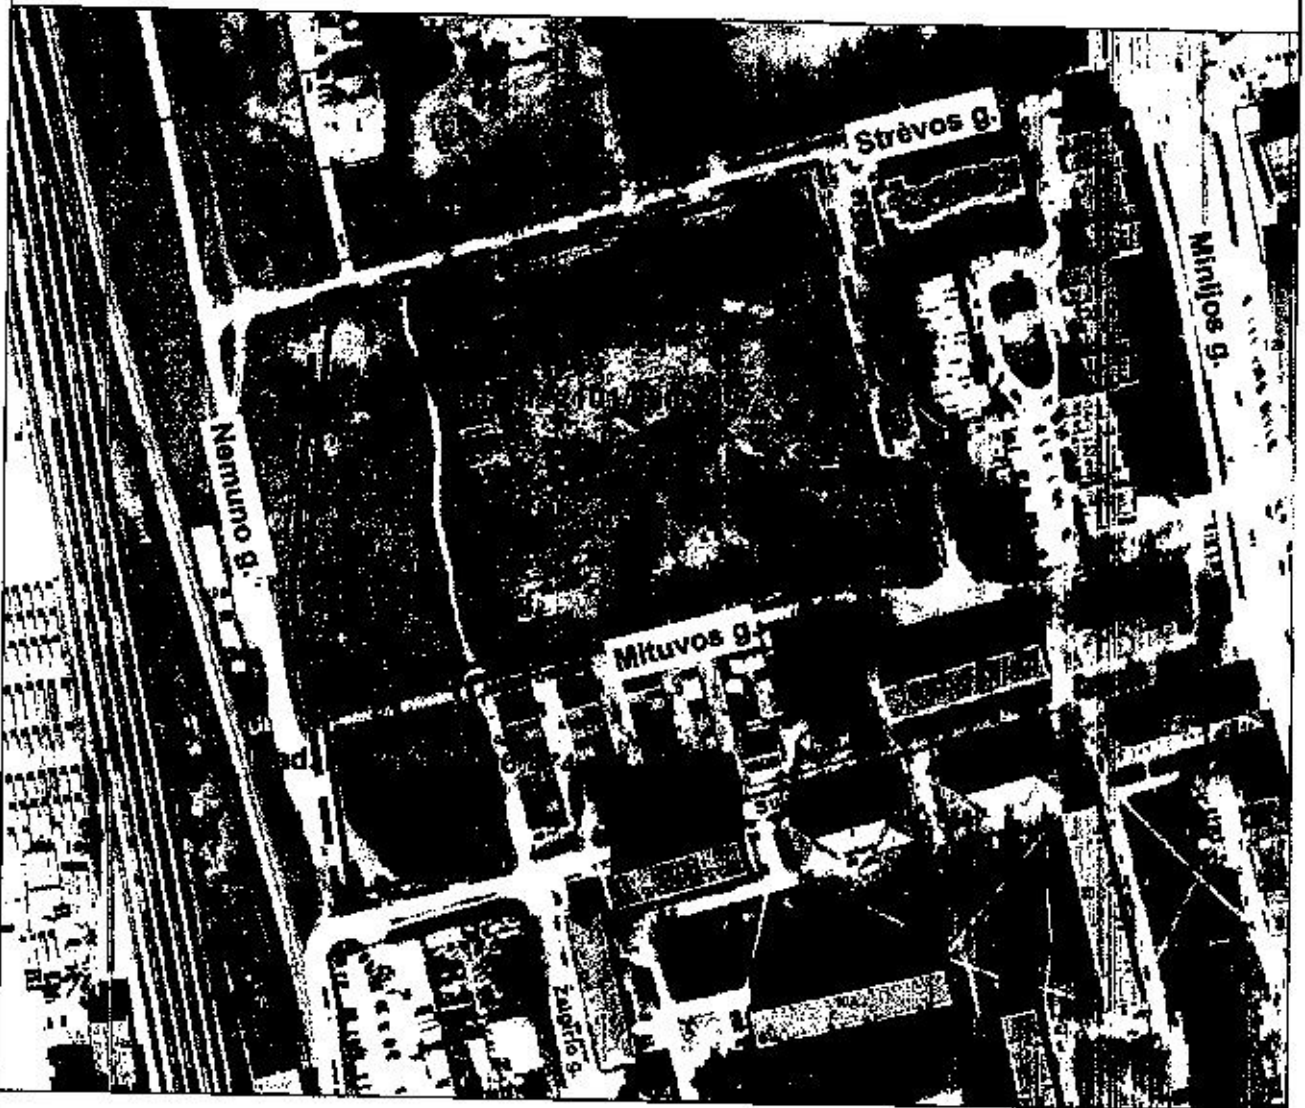

SIŪLOMOS PLANUOTI TERITORIJOS SCHEMA

Planuojamos teritorijos bendras plotas - apie 3,0708 ha:

Žemės sklypas kad. Nr. 2101/0006:497 (Detaliojame plane Nr. 01)
Adresas: Strėvos g. 4, Klaipėda
Plotas - 2,6289 ha

Žemės sklypas kad. Nr. 2101/0006:474 (Detaliojame plane Nr. 01a)
Adresas: Mityvos g. 2, Klaipėda
Plotas - 0,4419 ha