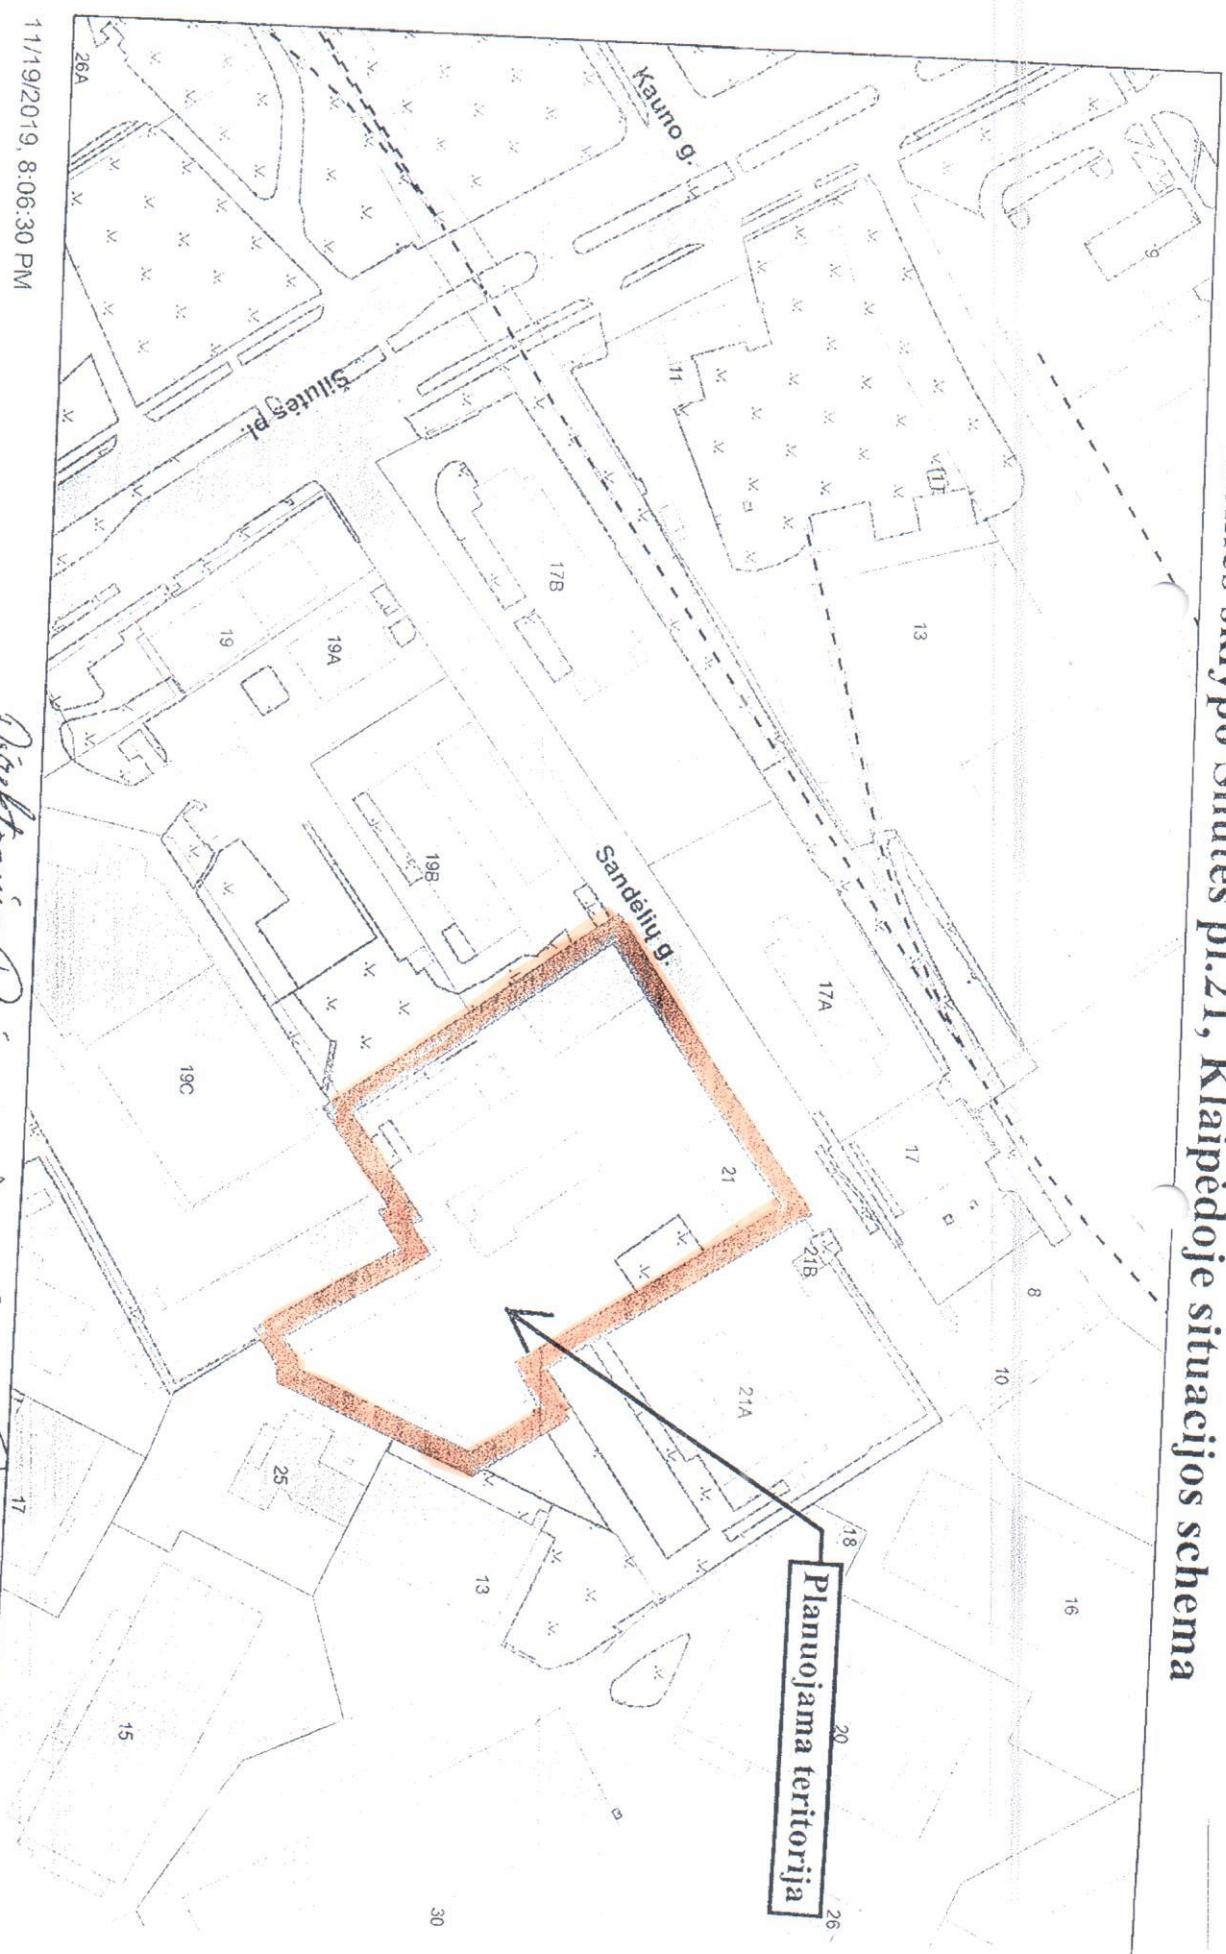

# Žemės sklypo Silutės pl.21, Klaipėdoje situacijos schema

11/19/2019, 8:06:30 PM

Adresai

Registruotų sklypų ribos, 2018-12-20

Gatvių pavadinimai  Klaipėdos m. ter. riba

*Direktorius Dainius Juras*