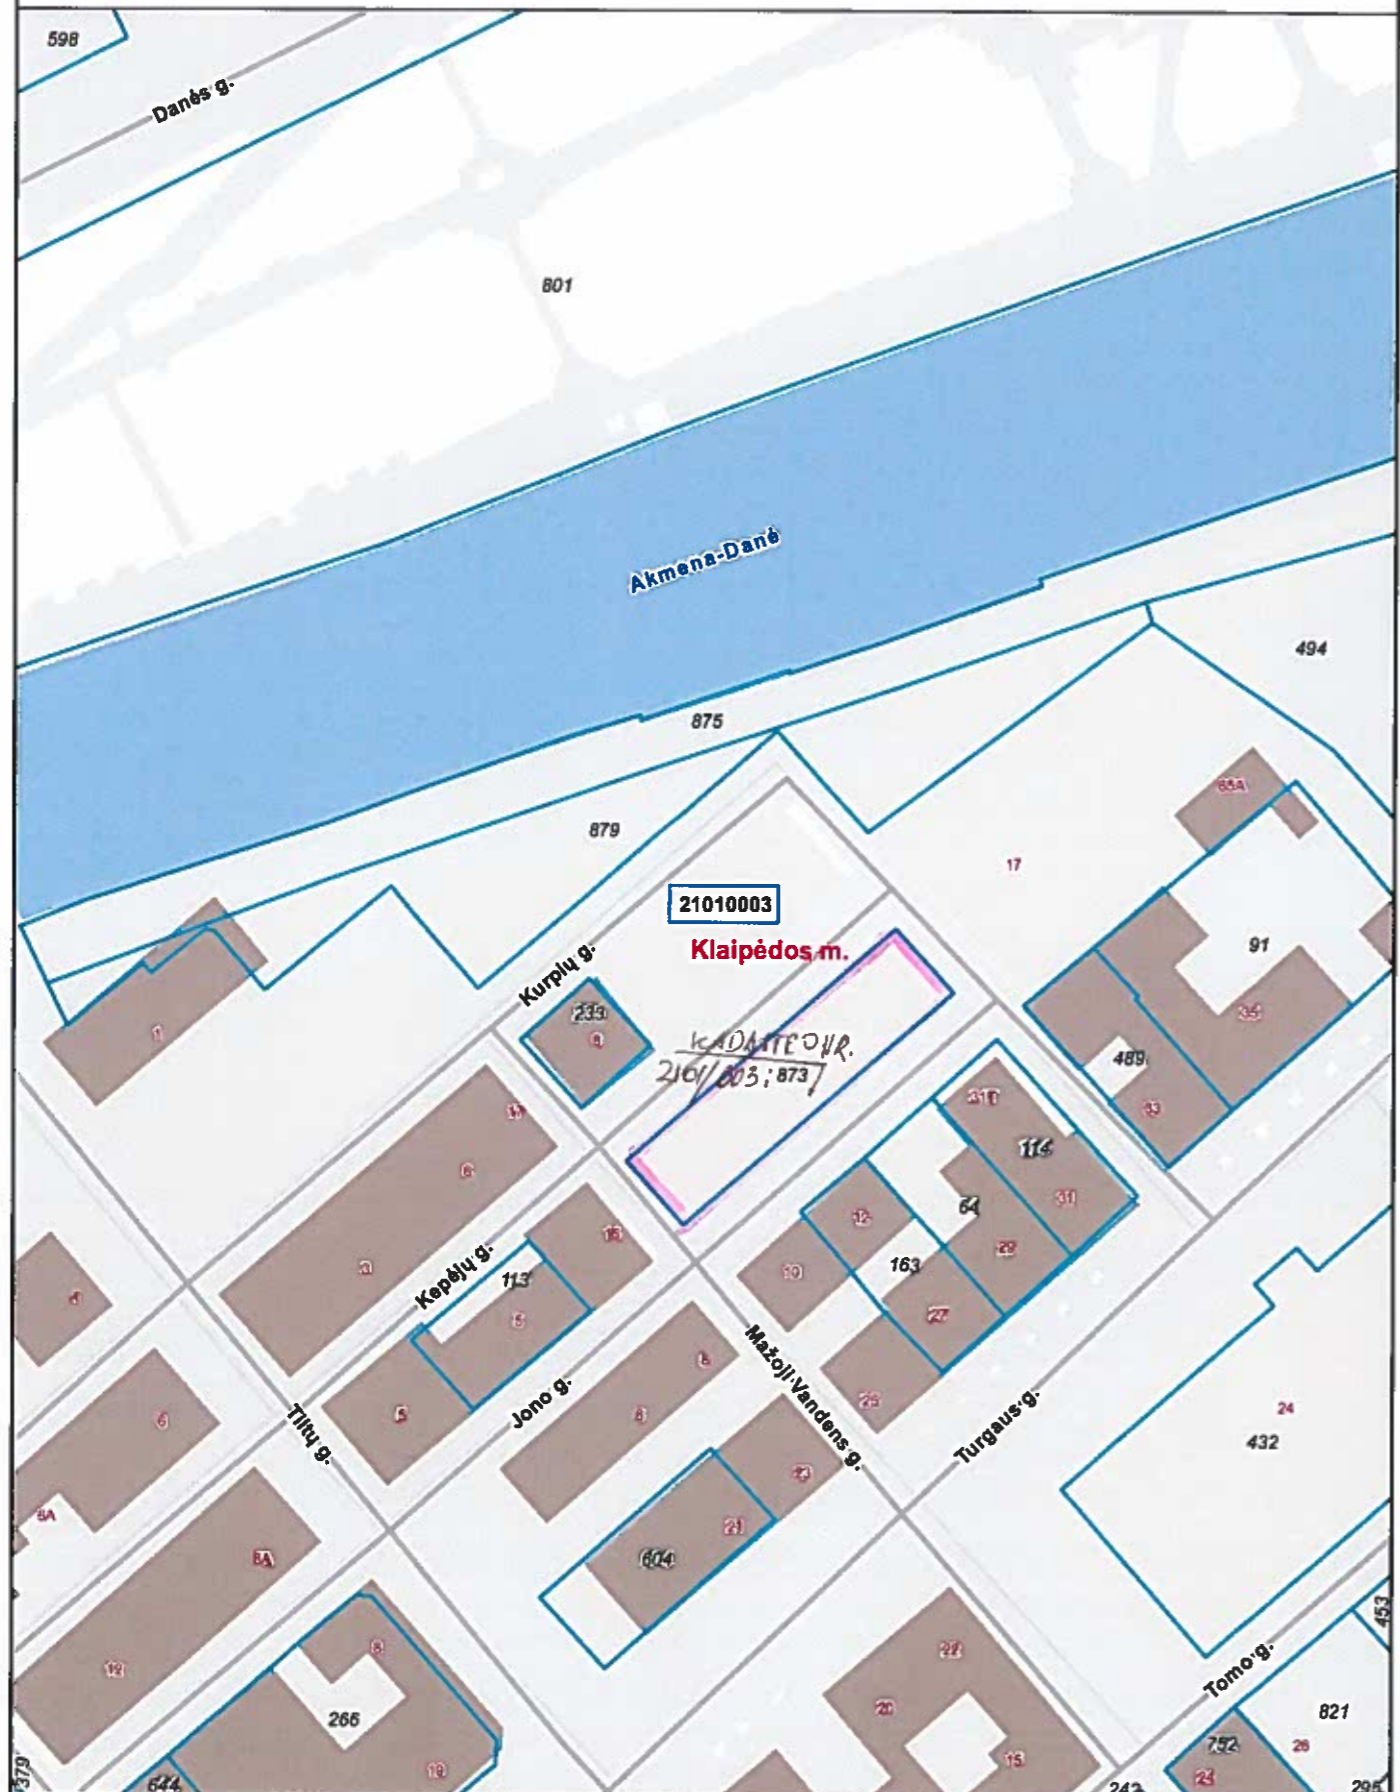

Atspausdinta: 2020-01-03 11:01:35  
Vykdotojas: RAIMONDA GRUŽIENĖ

00	Adreso numeris		Savivaldybės riba		Geodeziškai matuoti sklypai
000	Žemės sklypo numeris		Kadastro vietovės riba		Preliminariai matuoti sklypai
00000000	Kadastro bloko numeris		Kadastro bloko riba		Koreguotini sklypai
			Inžineriniai statiniai		

21010003

Klaipėdos m.

KADASTRO NR.  
2101/003; 873

Atspausdinta: 2020-01-03 11:13:15  
Vykdytojas: RAIMONDA GRUŽIENĖ

00	Adreso numeris		Savivaldybės riba		Geodeziškai matuoti sklypai
000	Žemės sklypo numeris		Kadastro vietovės riba		Preliminariai matuoti sklypai
00000000	Kadastro bloko numeris		Kadastro bloko riba		Koreguotini sklypai
			Inžineriniai statiniai		