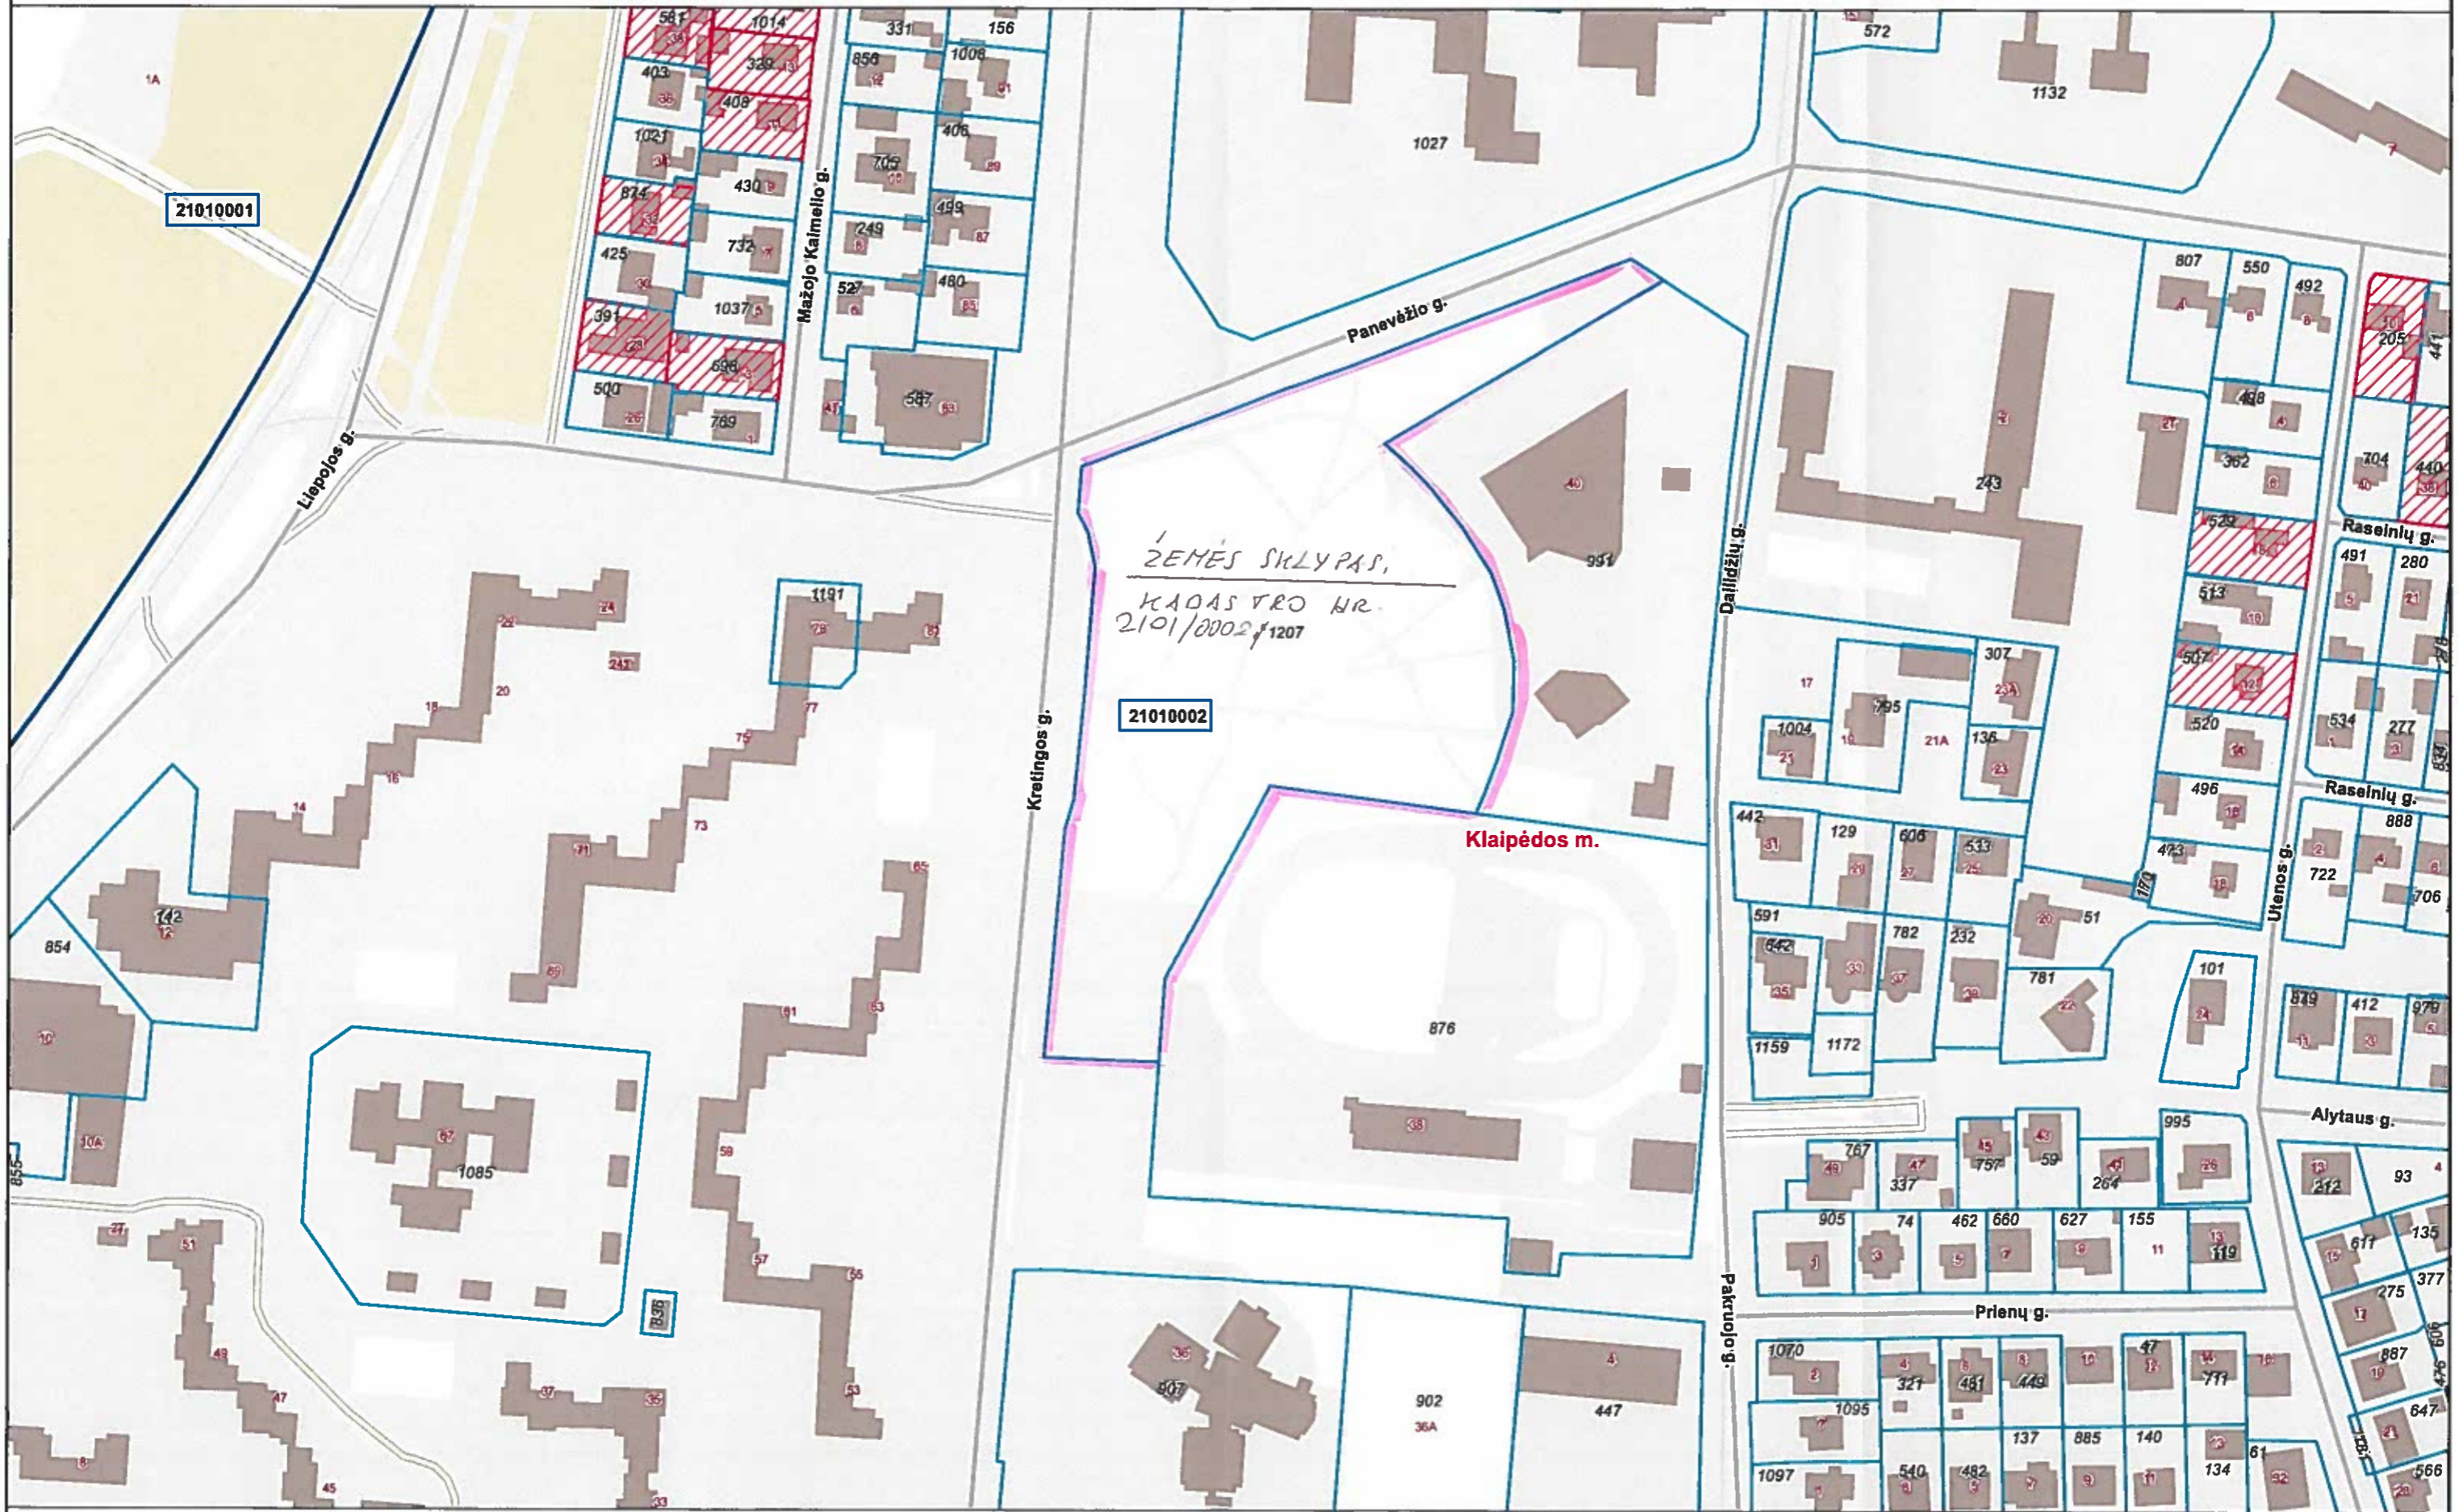

Atspausdinta: 2020-01-03 11:01:35  
Vykdotojas: RAIMONDA GRUŽIENĖ

00	Adreso numeris		Savivaldybės riba		Geodeziškai matuoti sklypai
000	Žemės sklypo numeris		Kadastro vietovės riba		Preliminariai matuoti sklypai
00000000	Kadastro bloko numeris		Kadastro bloko riba		Koreguotini sklypai
			Inžineriniai statiniai		

21010003

Klaipėdos m.

KADASTRO NR.  
2101/003; 873

Atspausdinta: 2020-01-03 11:13:15  
Vykdytojas: RAIMONDA GRUŽIENĖ

00	Adreso numeris		Savivaldybės riba		Geodeziškai matuoti sklypai
000	Žemės sklypo numeris		Kadastro vietovės riba		Preliminariai matuoti sklypai
00000000	Kadastro bloko numeris		Kadastro bloko riba		Koreguotini sklypai
			Inžineriniai statiniai		

Atspausdinta: 2020-01-03 11:03:01  
Vykdytojas: RAIMONDA GRUŽIENĖ

00	Adreso numeris		Savivaldybės riba		Geodeziškai matuoti sklypai
000	Žemės sklypo numeris		Kadastro vietovės riba		Preliminariai matuoti sklypai
00000000	Kadastro bloko numeris		Kadastro bloko riba		Koreguotini sklypai
			Inžineriniai statiniai		