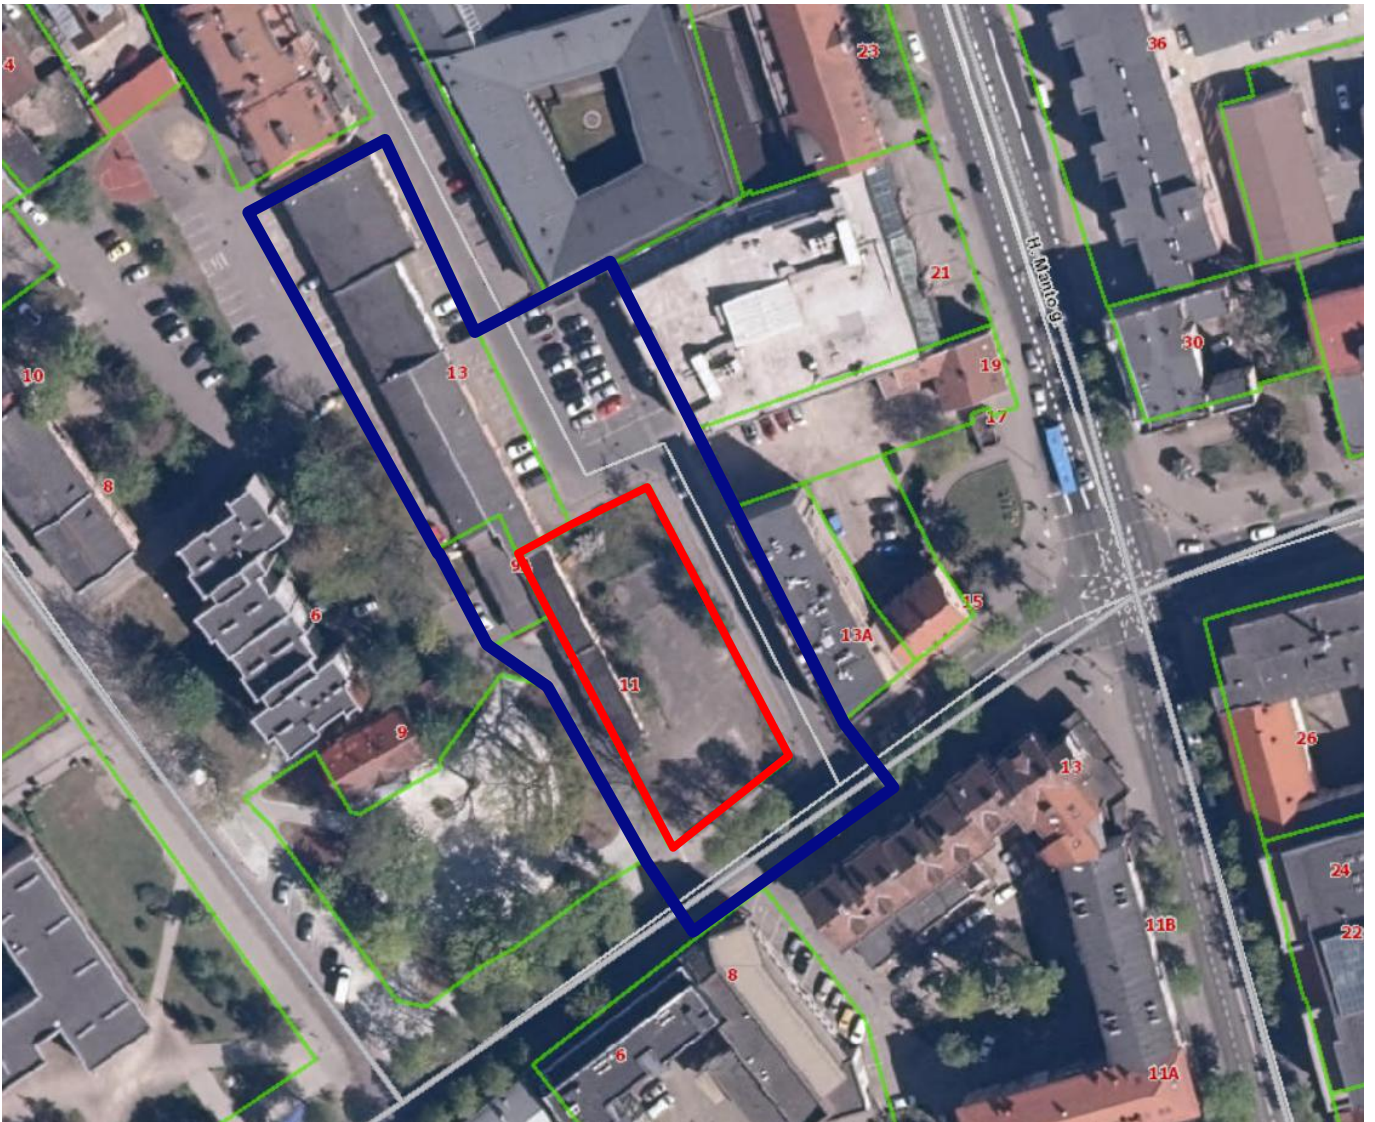

Ištrauka iš 2008-07-31 sprendimu Nr. T2-304 patvirtinto detaliojo plano

PATVIRTINTA

Klaipėdos miesto savivaldybės valdybos
2002 m. gegužės 2 d. sprendimu Nr. 245

1 lapas

Planuojama teritorija

PLANUOJAMOS TERITORIJOS RIBA

-  Planuojamos teritorijos riba
-  Nagrinėjamos teritorijos riba