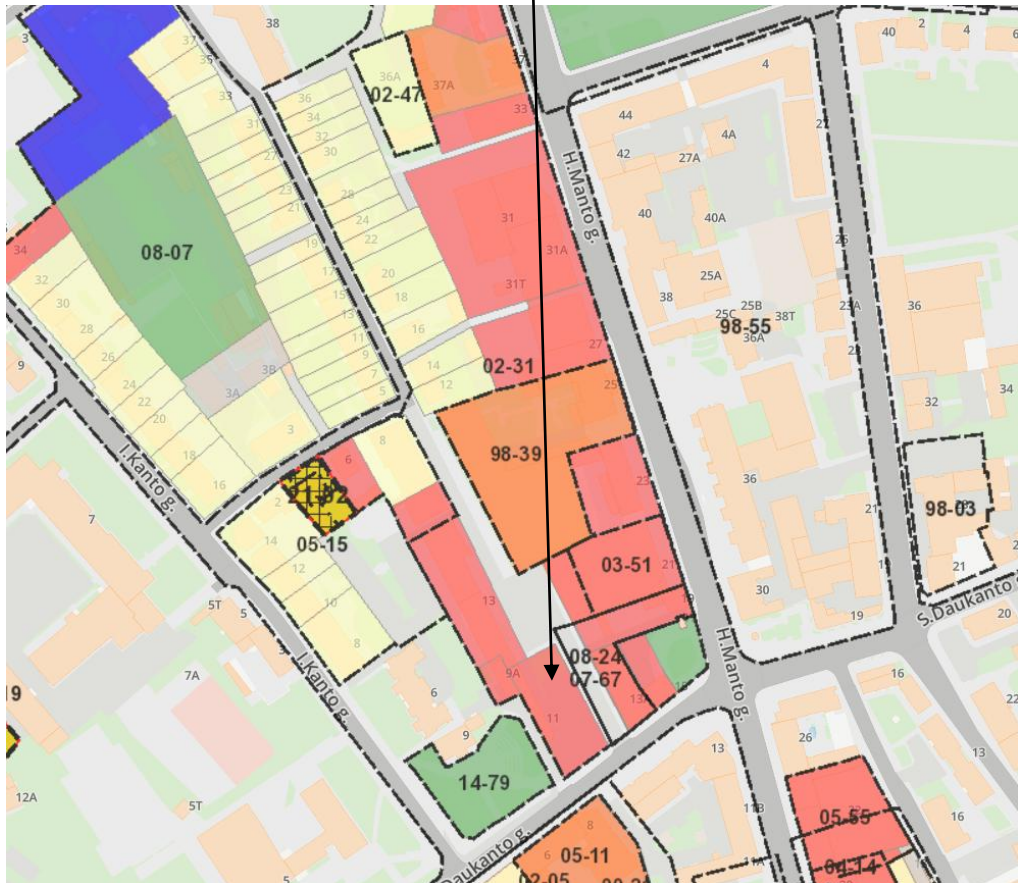

Ištrauka iš 2008-07-31 sprendimu Nr. T2-304 patvirtinto detaliojo plano

PATVIRTINTA

Klaipėdos miesto savivaldybės valdybos
2002 m. gegužės 2 d. sprendimu Nr. 245

1 lapas

Planuojama teritorija

PLANUOJAMOS TERITORIJOS RIBA

-  Planuojamos teritorijos riba
-  Nagrinėjamos teritorijos riba