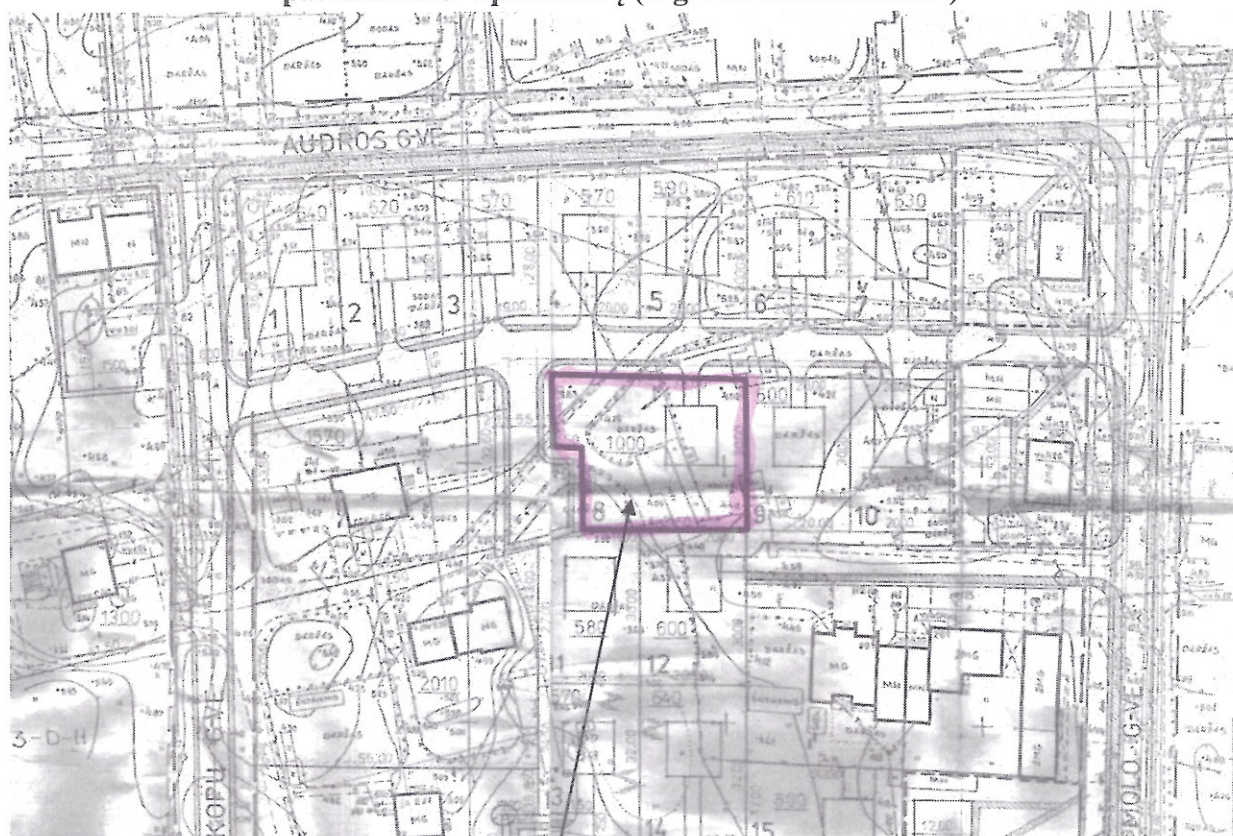

Ištrauka iš 1995-12-07 Klaipėdos miesto savivaldybės valdybos sprendimu Nr. 634 patvirtinto „Dėl kvartalo Melnragėje tarp Audros, Molo ir Kopų gatvių detalaus suplanavimo projekto patvirtinimo“ sprendinių (reg. Nr. 000213000019)

Planuojama teritorija (Šlakių g. 7, Klaipėda)

Ištrauka iš Teritorijų planavimo

Planuojama teritorija (Šlakių g. 7, Klaipėda)