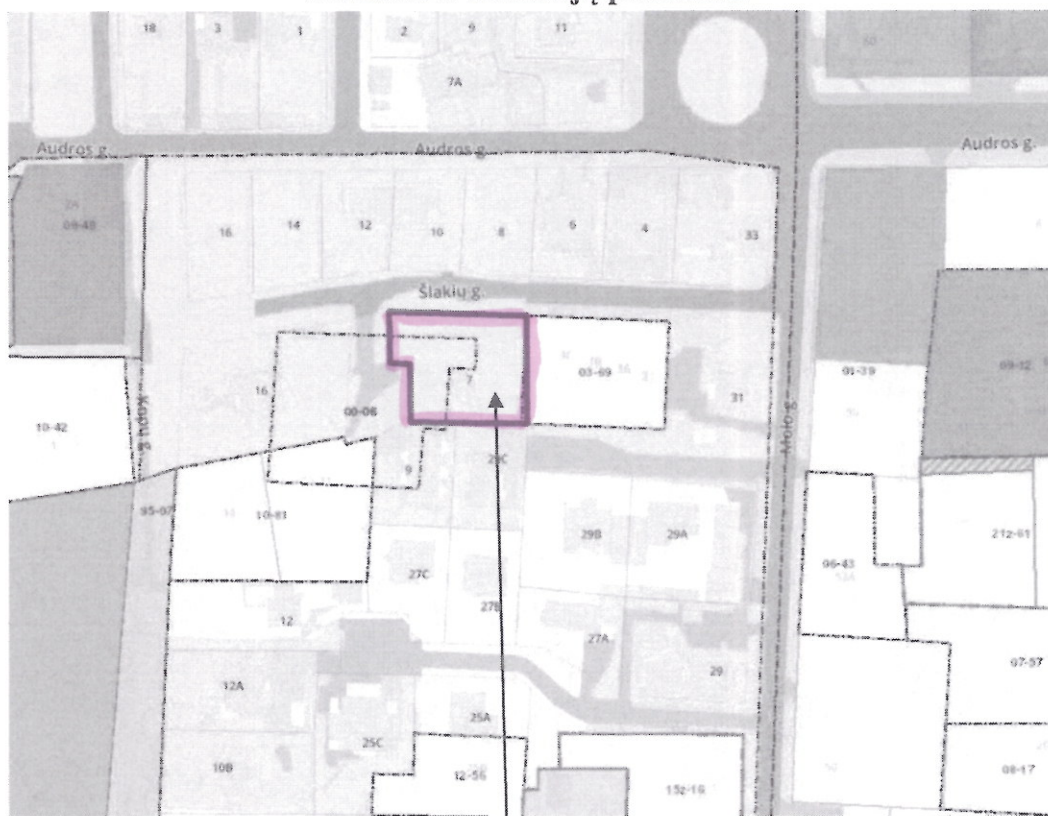

Ištrauka iš 1995-12-07 Klaipėdos miesto savivaldybės valdybos sprendimu Nr. 634 patvirtinto „Dėl kvartalo Melnragėje tarp Audros, Molo ir Kopų gatvių detalaus suplanavimo projekto patvirtinimo“ sprendinių (reg. Nr. 000213000019)

Planuojama teritorija (Šlakių g. 7, Klaipėda)

Ištrauka iš Teritorijų planavimo

Planuojama teritorija (Šlakių g. 7, Klaipėda)