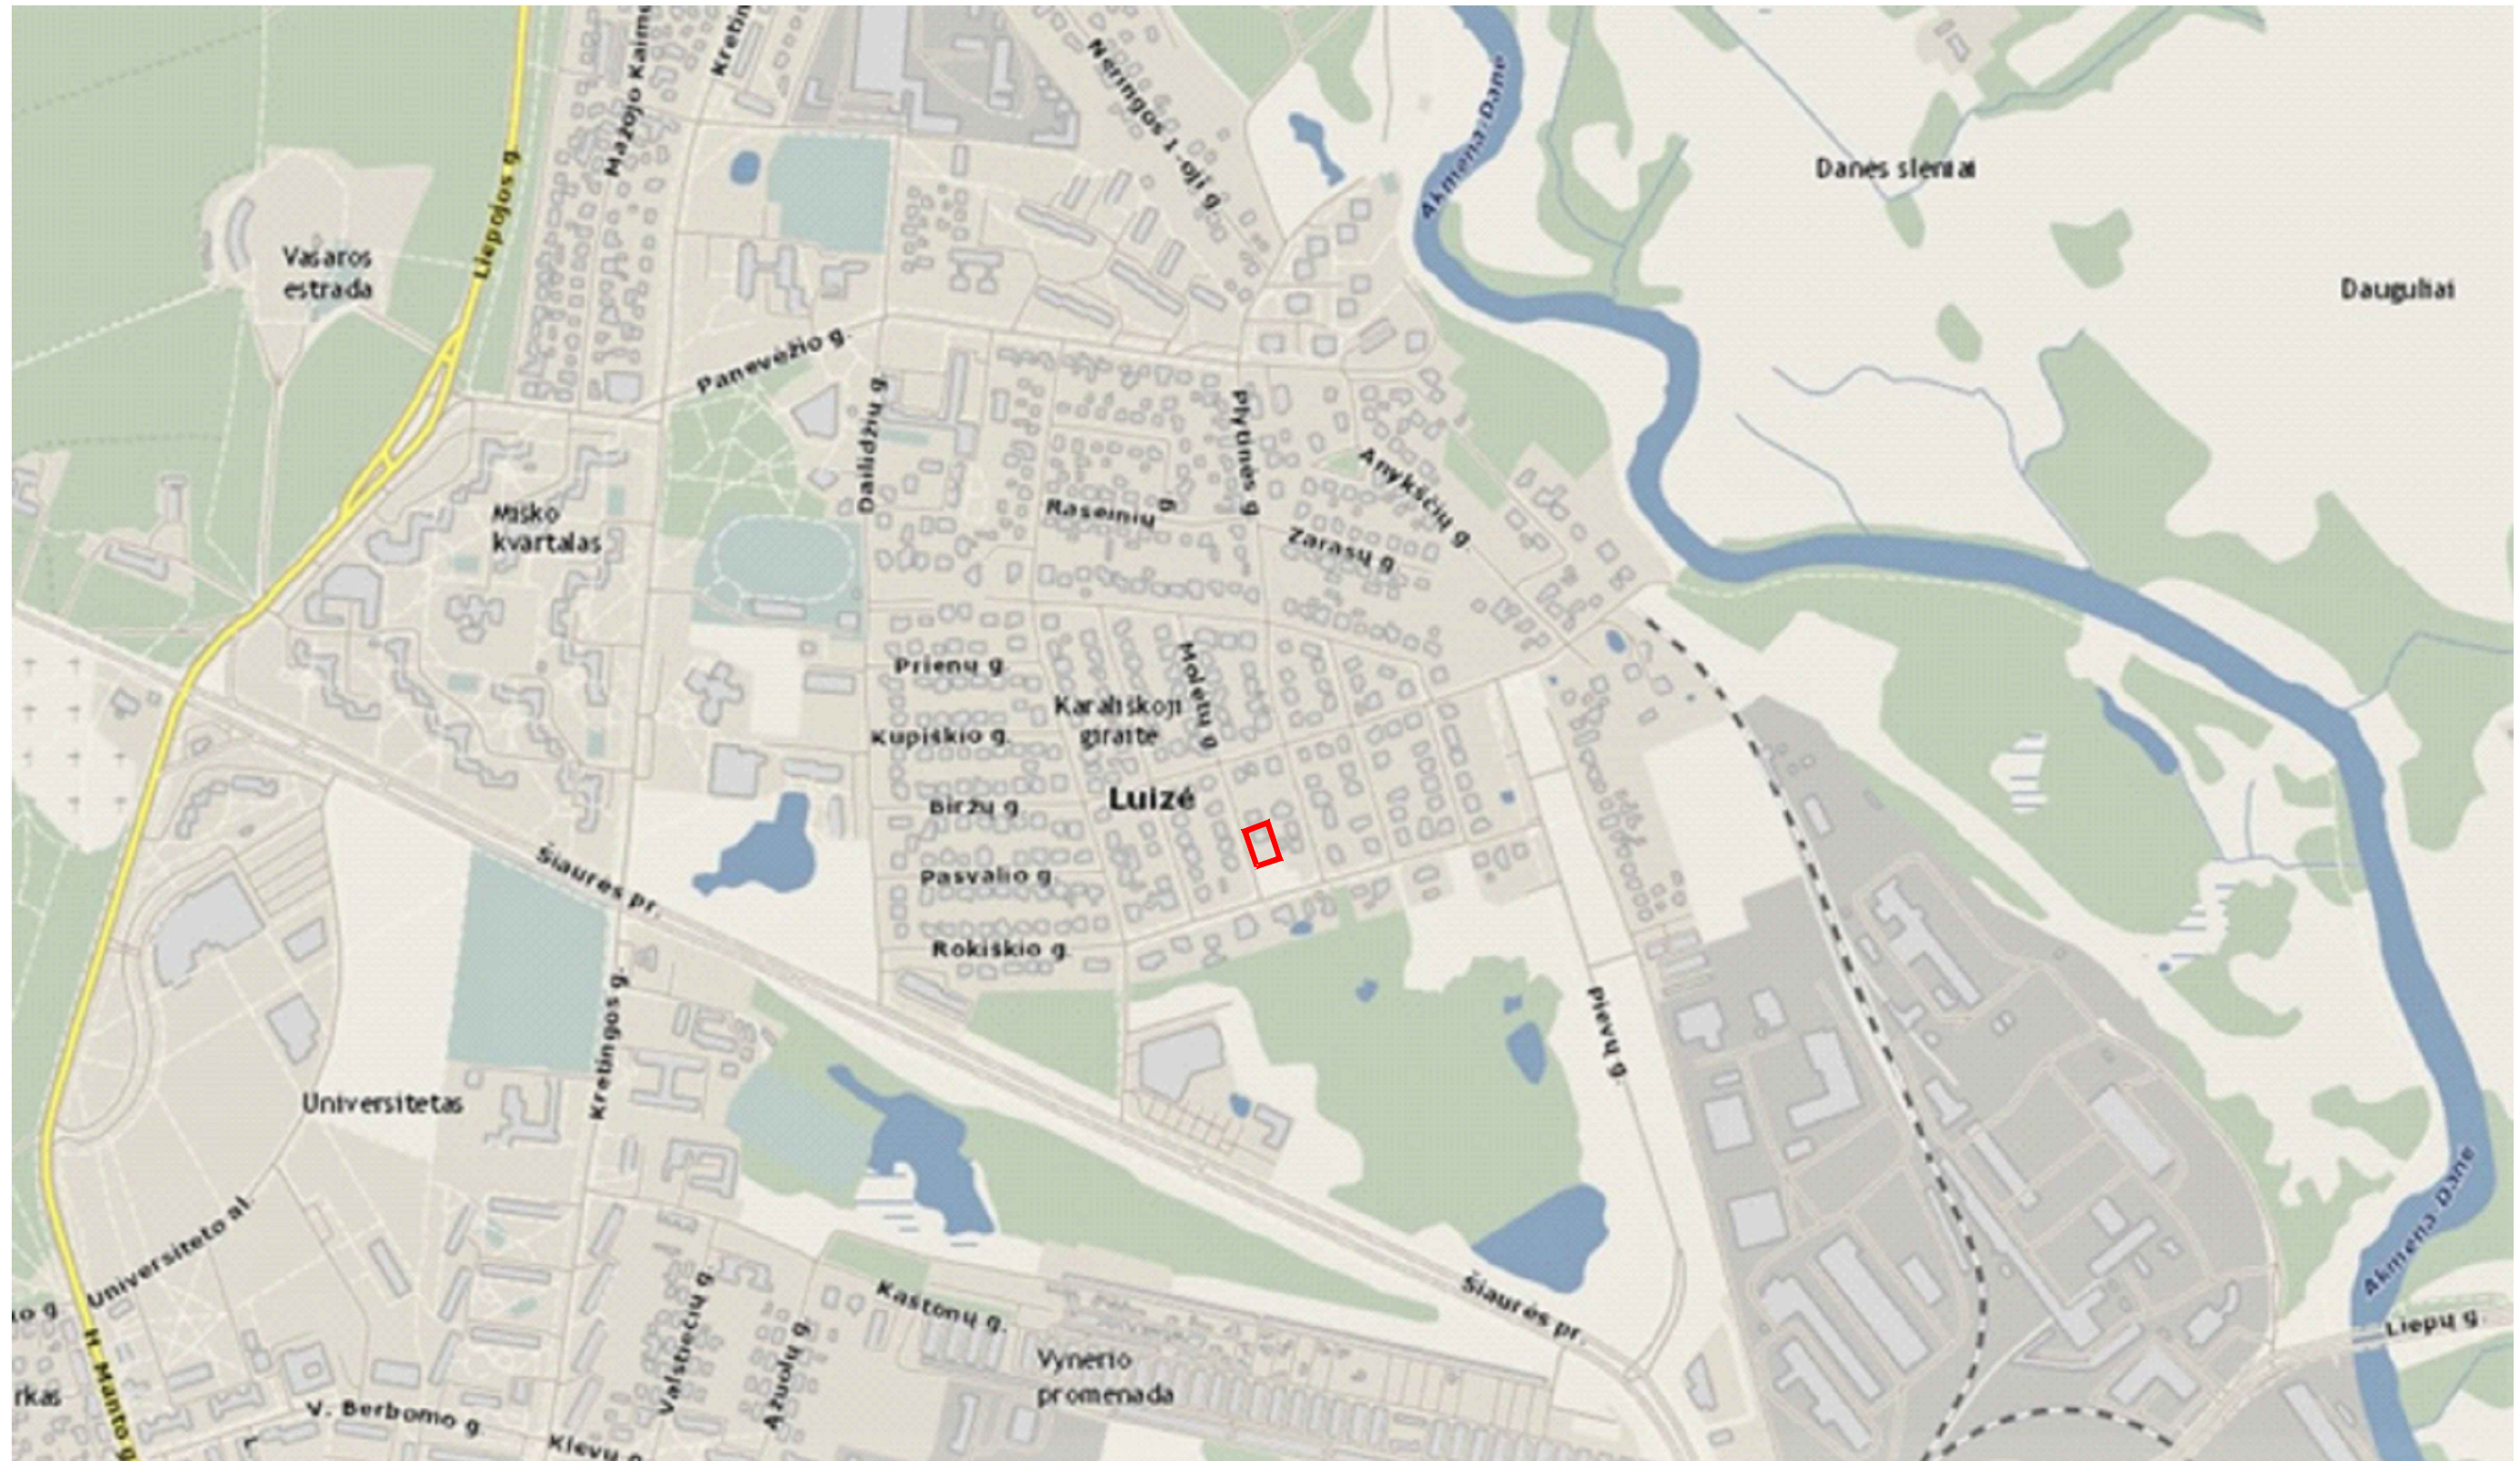

Teritorijos tarp Plytinės, Rokiškio, Molėtų gatvių ir žemės sklypų Plytinės g. 40 ir Molėtų g. 19 detaliojo plano, patvirtinto Klaipėdos miesto savivaldybės administracijos direktoriaus 2009 m. sausio 22 d. įsakymu Nr. AD1-121 „Dėl teritorijos tarp Plytinės, Rokiškio, Molėtų gatvių ir žemės sklypų Plytinės g. 40 ir Molėtų g. 19, Klaipėdoje, detaliojo plano patvirtinimo“, korektūra suplanuotos teritorijos dalyje – žemės sklypui Molėtų g. 19
TPD numeris: K-VT-21-22-438

SITUACIJOS SCHEMA

SUTARTINIAI ŽYMĖJIMAI:

 Planuojama teritorija