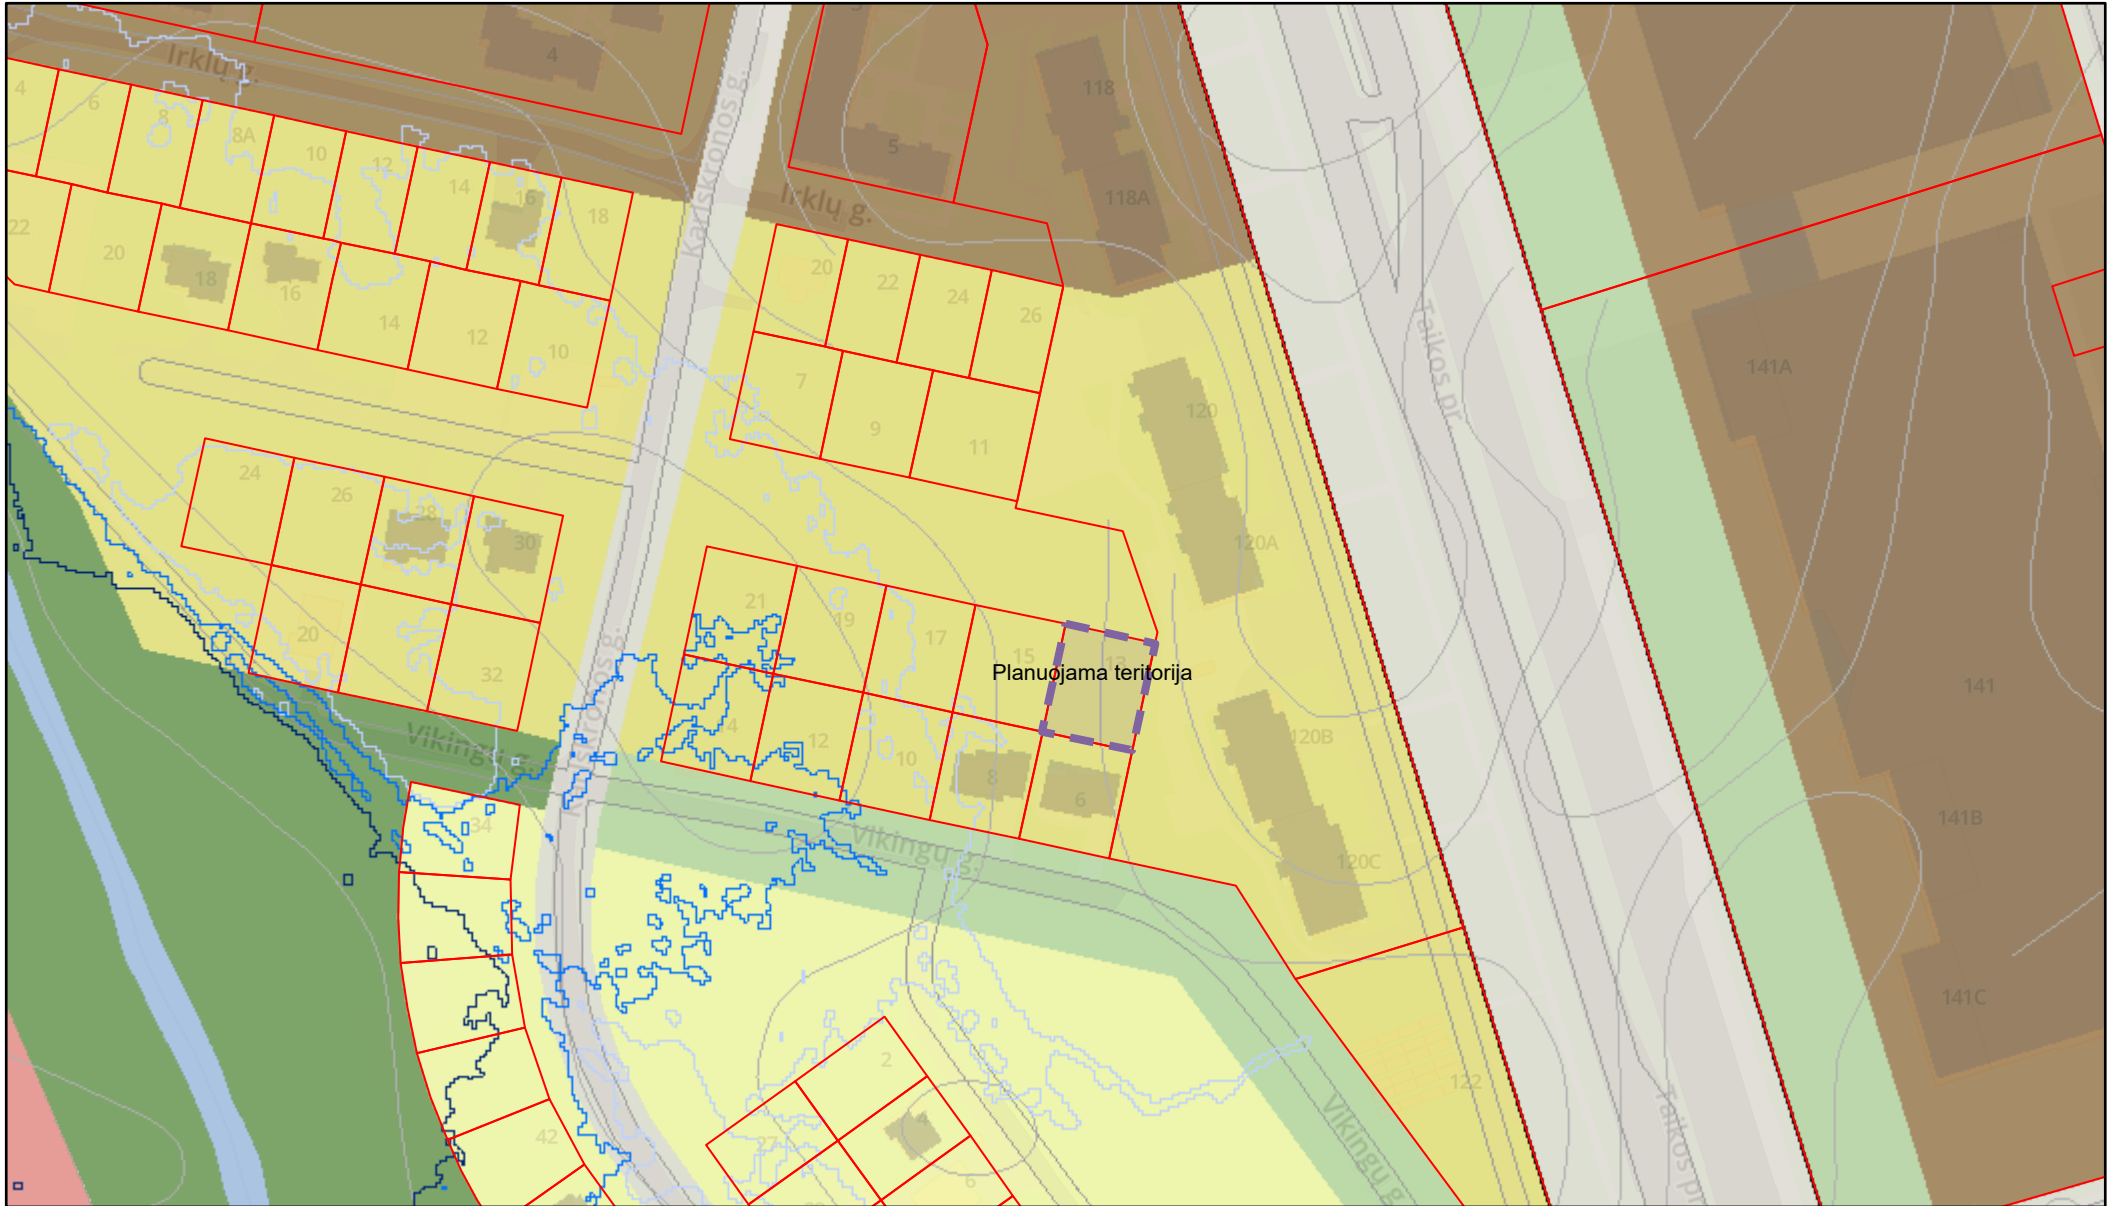

# Klaipėdos miesto žemėlapis

2023-04-28 12:44:56

- |                                      |                                      |                               |
|--------------------------------------|--------------------------------------|-------------------------------|
| Registruotų sklypų ribos, 2022-08-24 | Miesto dalies (rajonų) centro zona   | Sodininkų bendrijų zona       |
| U_IK_F                               | Intensyvaus užstatymo zona           | Specializuotų kompleksų zona  |
| BP funkc.                            | Vidutinio užstatymo intensyvumo zona | Paslaugų zona                 |
| Pagrindinio centro zona              | Mažo užstatymo intensyvumo zona      | Pramonės ir sandėliavimo zona |

1:2,062