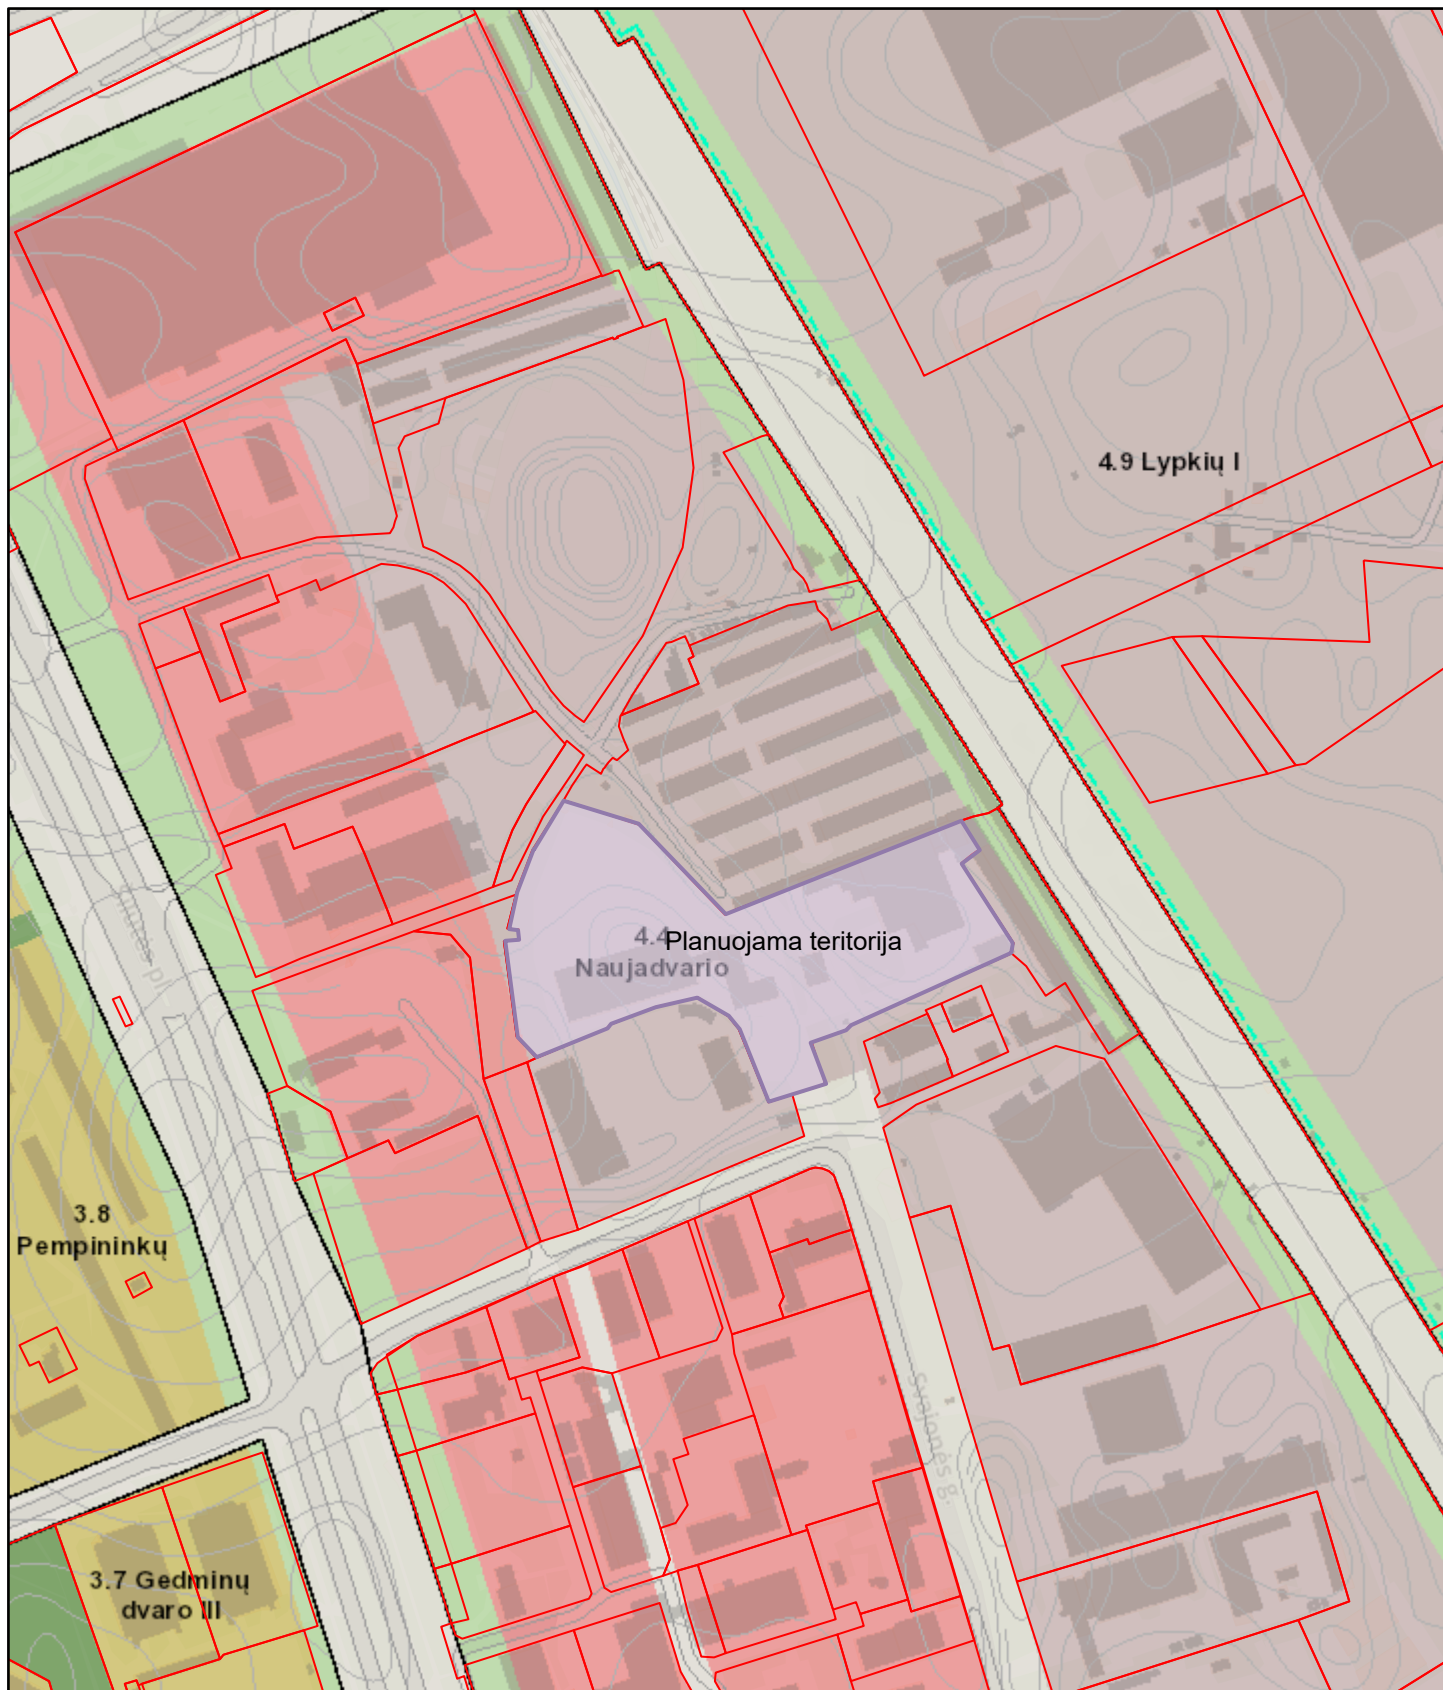

Klaipėdos miesto žemėlapis

2023-06-07 18:08:34

- | | |
|---|--|
|  Registruotų sklypų ribos, 2022-08-24 |  Mažo užstatymo intensyvumo zona |
|  U_IK_F |  Sodininkų bendrijų zona |
| BP funkc. |  Specializuotų kompleksų zona |
|  Pagrindinio centro zona |  Paslaugų zona |
|  Miesto dalies (rajonų) centro zona |  Pramonės ir sandėliavimo zona |
|  Intensyvaus užstatymo zona |  Inžinerinės infrastruktūros zona |
|  Vidutinio užstatymo intensyvumo zona | |