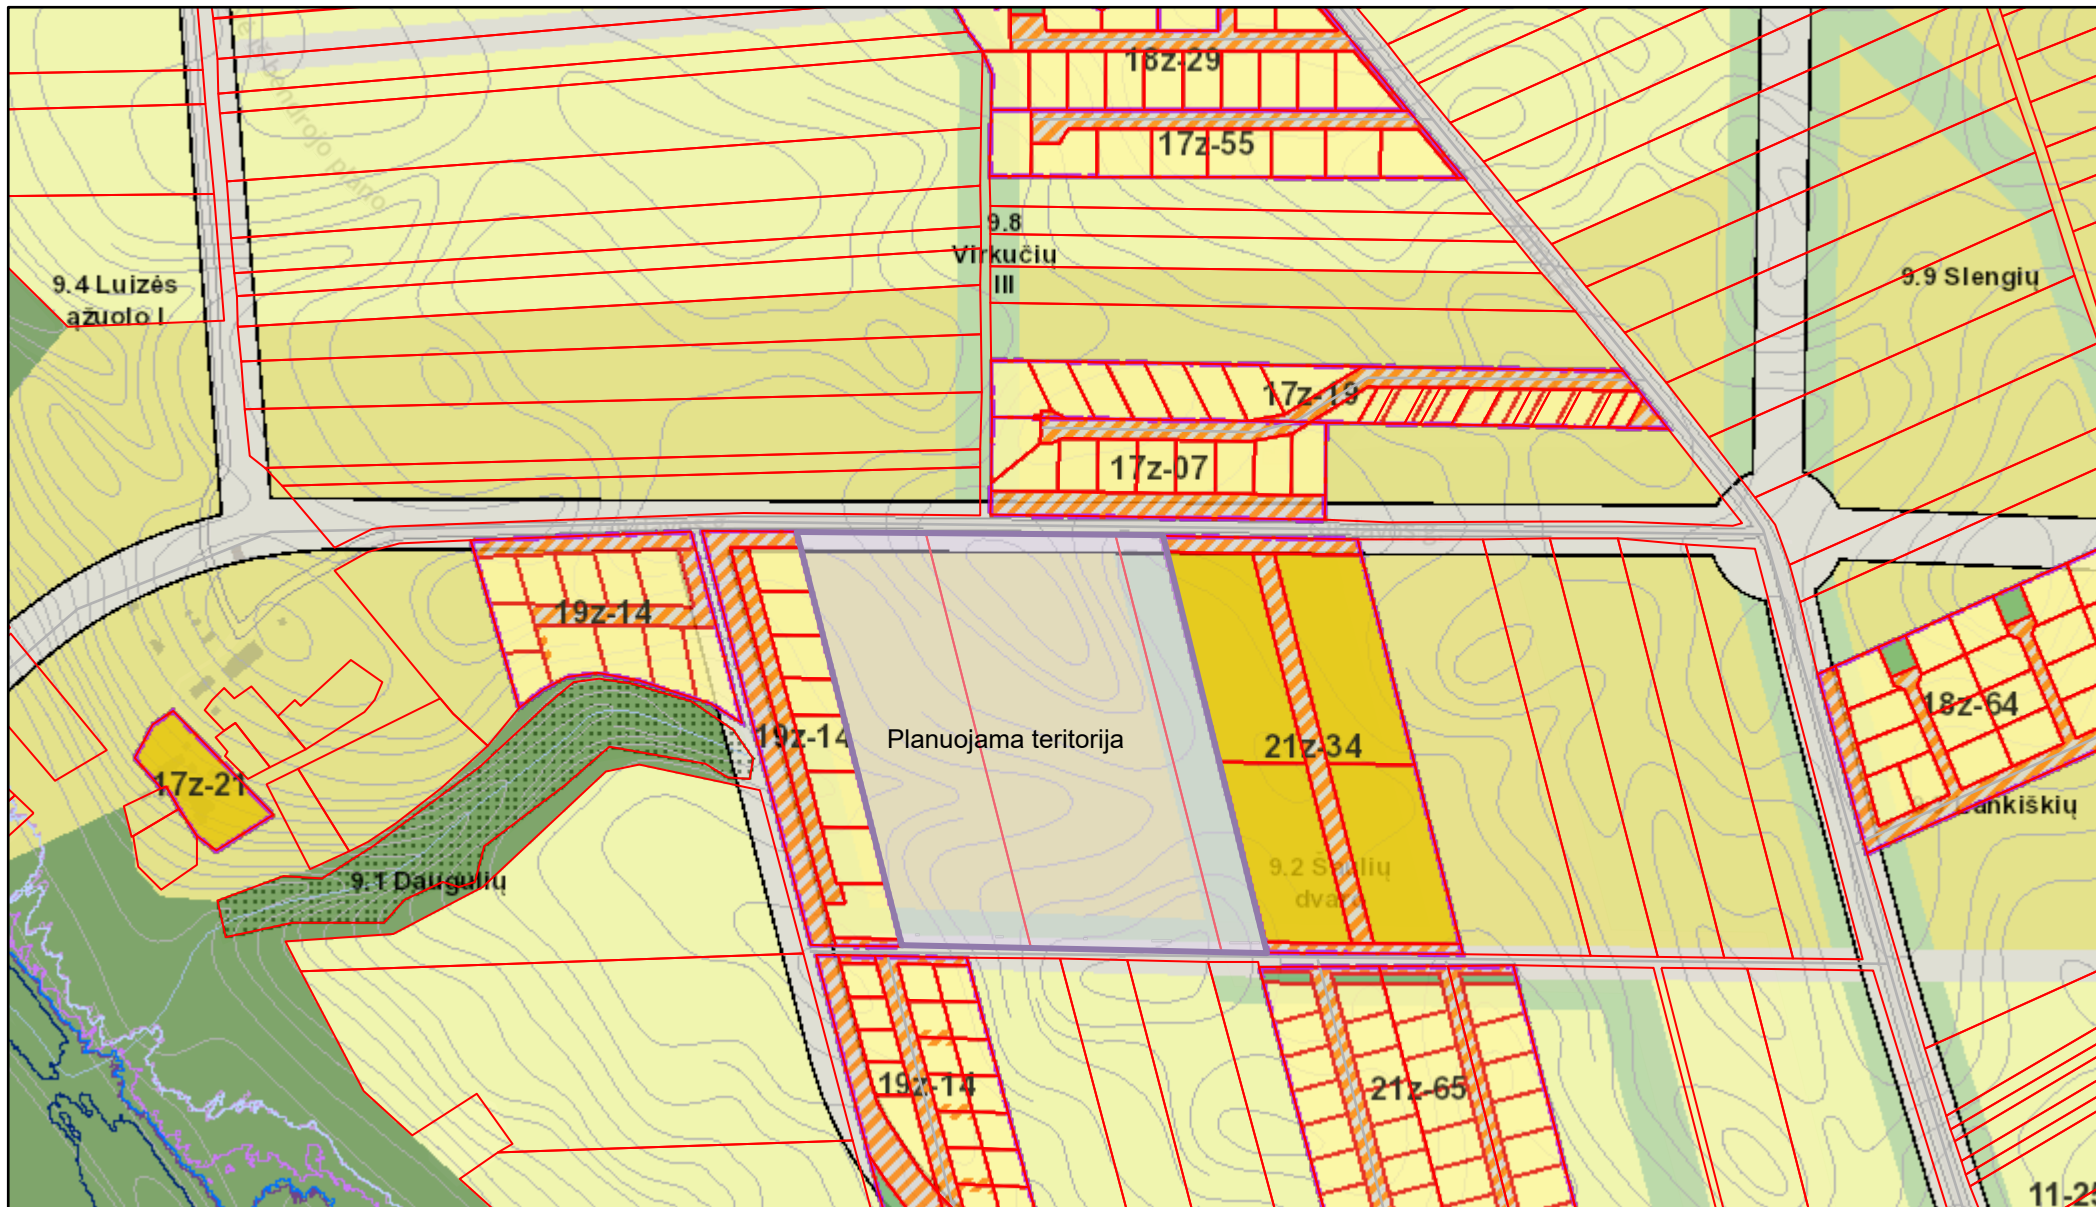

Klaipėdos miesto žemėlapis

2023-06-16 11:19:54

Registruotų sklypų ribos, 2022-08-24

Gatvių pavadinimai, informacija

Suplanuoti sklypai

Bendrojo naudojimo teritorijos (miestų, miestelių ir kaimų ar savivaldybių bendrojo naudojimo)

Gyvenamoji teritorija

Infrastruktūros teritorijos

Kitos paskirties žemė

1:4,506

0 0.04 0.07 0.15 mi

0 0.05 0.1 0.2 km