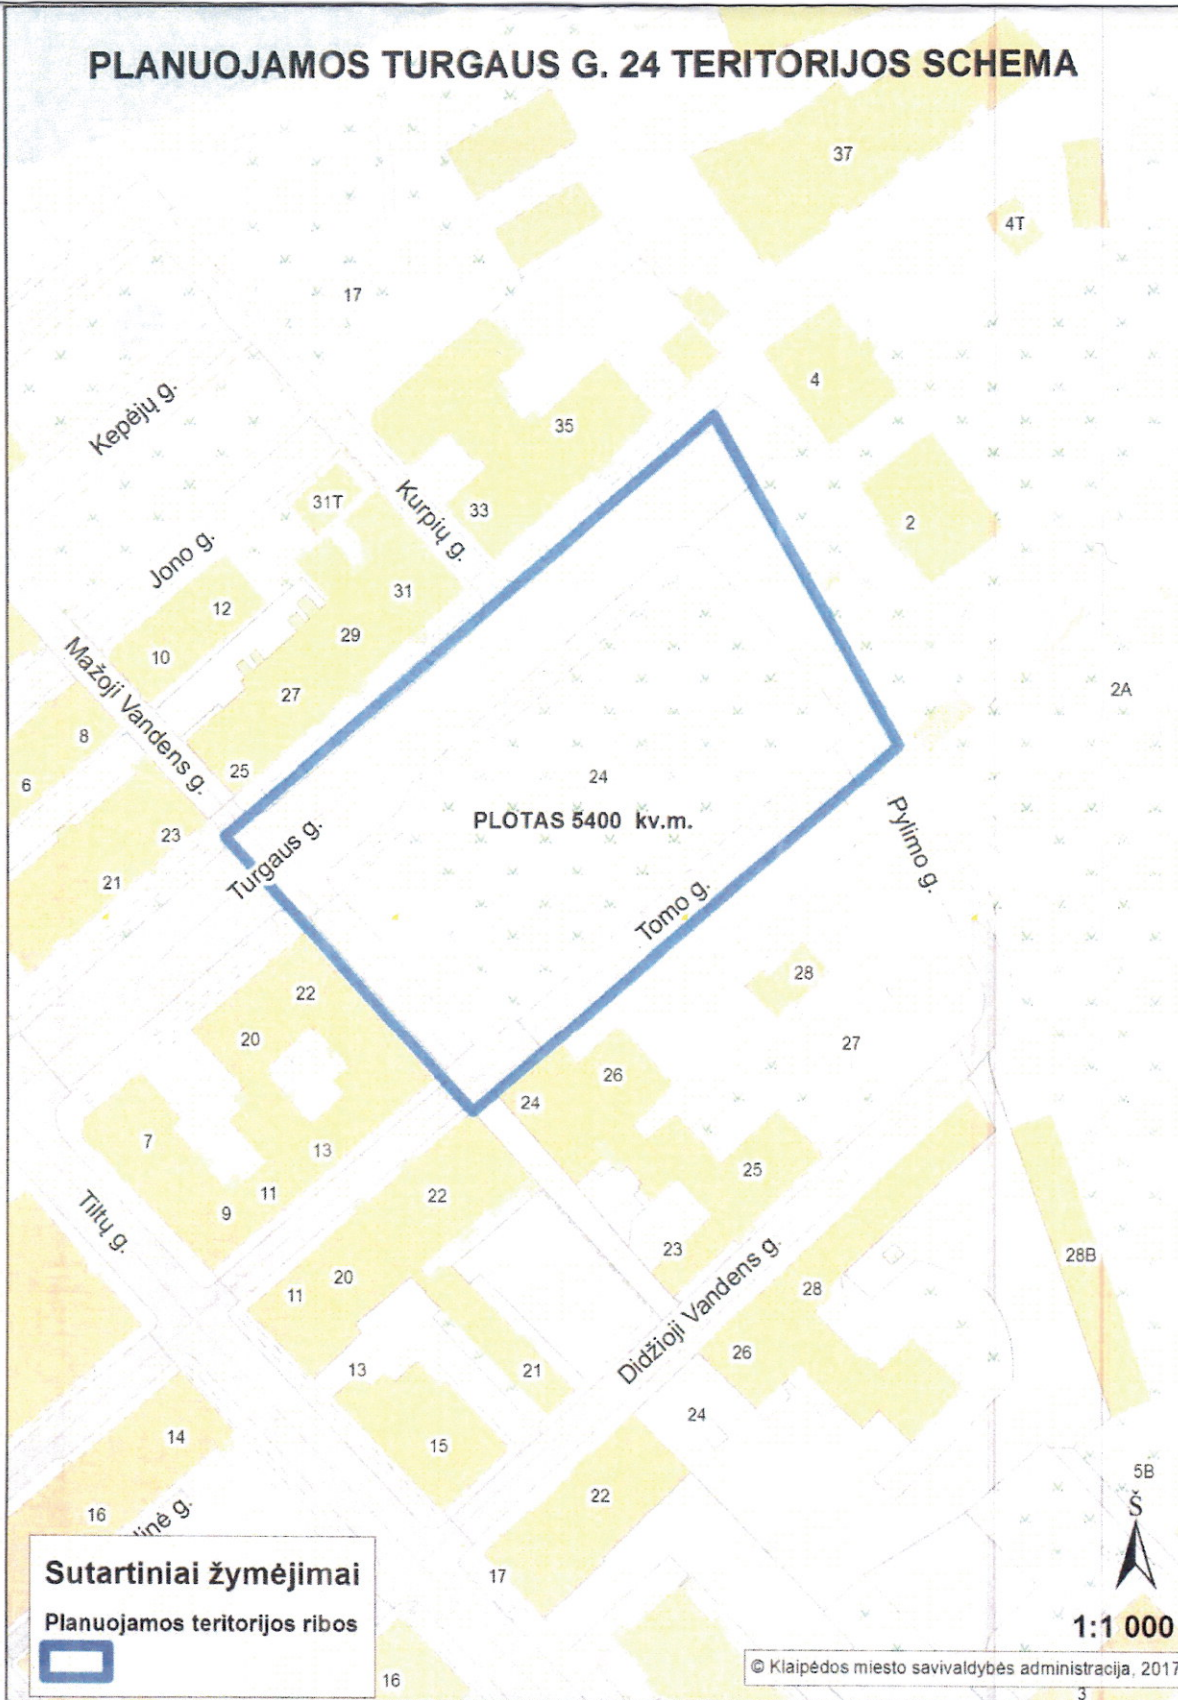

PLANUOJAMOS TURGAUS G. 24 TERITORIJOS SCHEMA

Sutartiniai žymėjimai

Planuojamos teritorijos ribos

1:1 000

© Klaipėdos miesto savivaldybės administracija, 2017