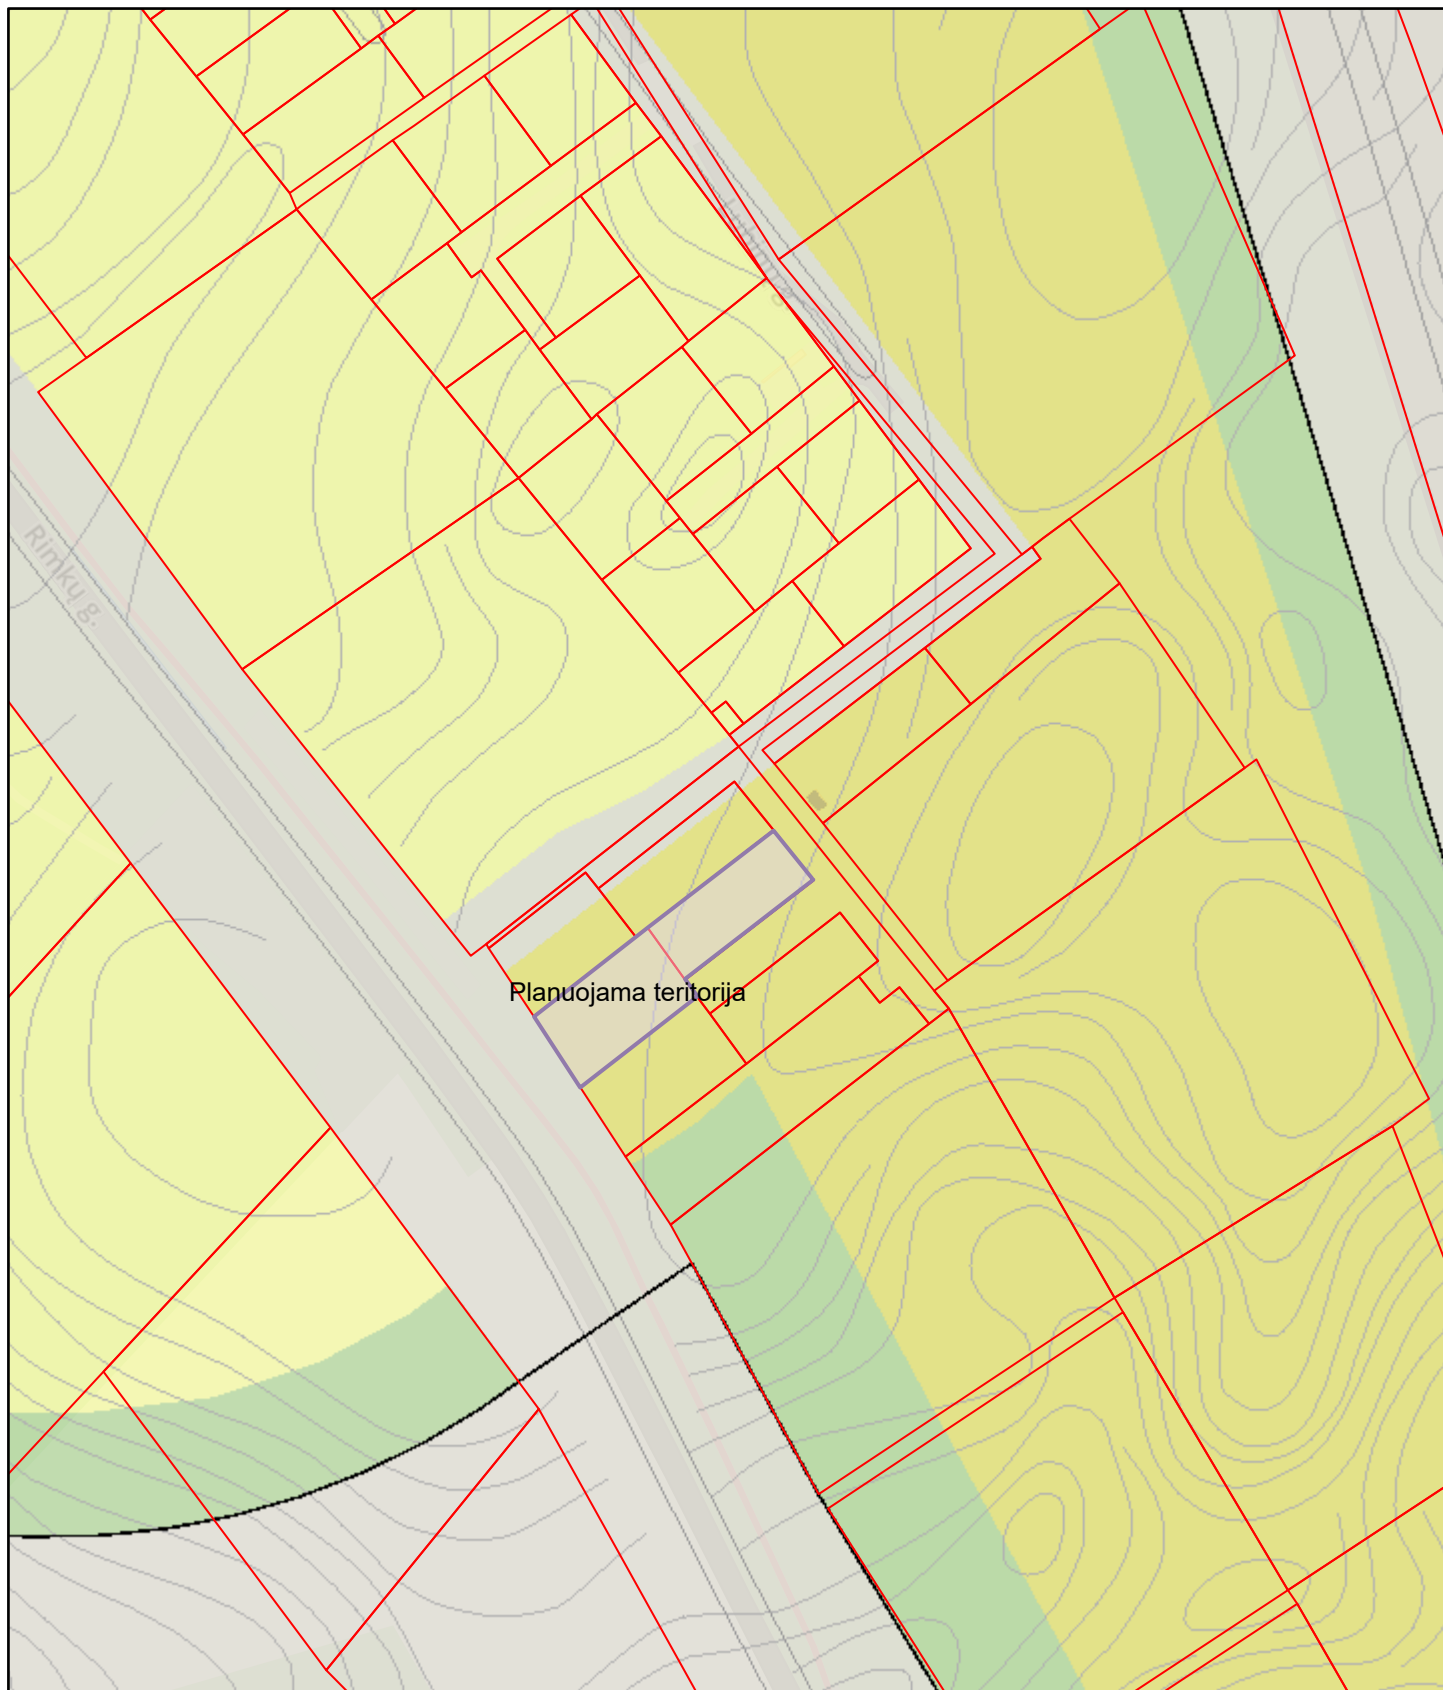

# Klaipėdos miesto žemėlapis

2023-08-21 18:12:21

- |   |  |
|---|--|
|  Registruotų sklypų ribos, 2022-08-24 |  Mažo užstatymo intensyvumo zona  |
|  U_IK_F                               |  Sodininkų bendrijų zona          |
| BP funkc.   |  Specializuotų kompleksų zona     |
|  Pagrindinio centro zona              |  Paslaugų zona                    |
|  Miesto dalies (rajonų) centro zona   |  Pramonės ir sandėliavimo zona    |
|  Intensyvaus užstatymo zona           |  Inžinerinės infrastruktūros zona |
|  Vidutinio užstatymo intensyvumo zona |  |