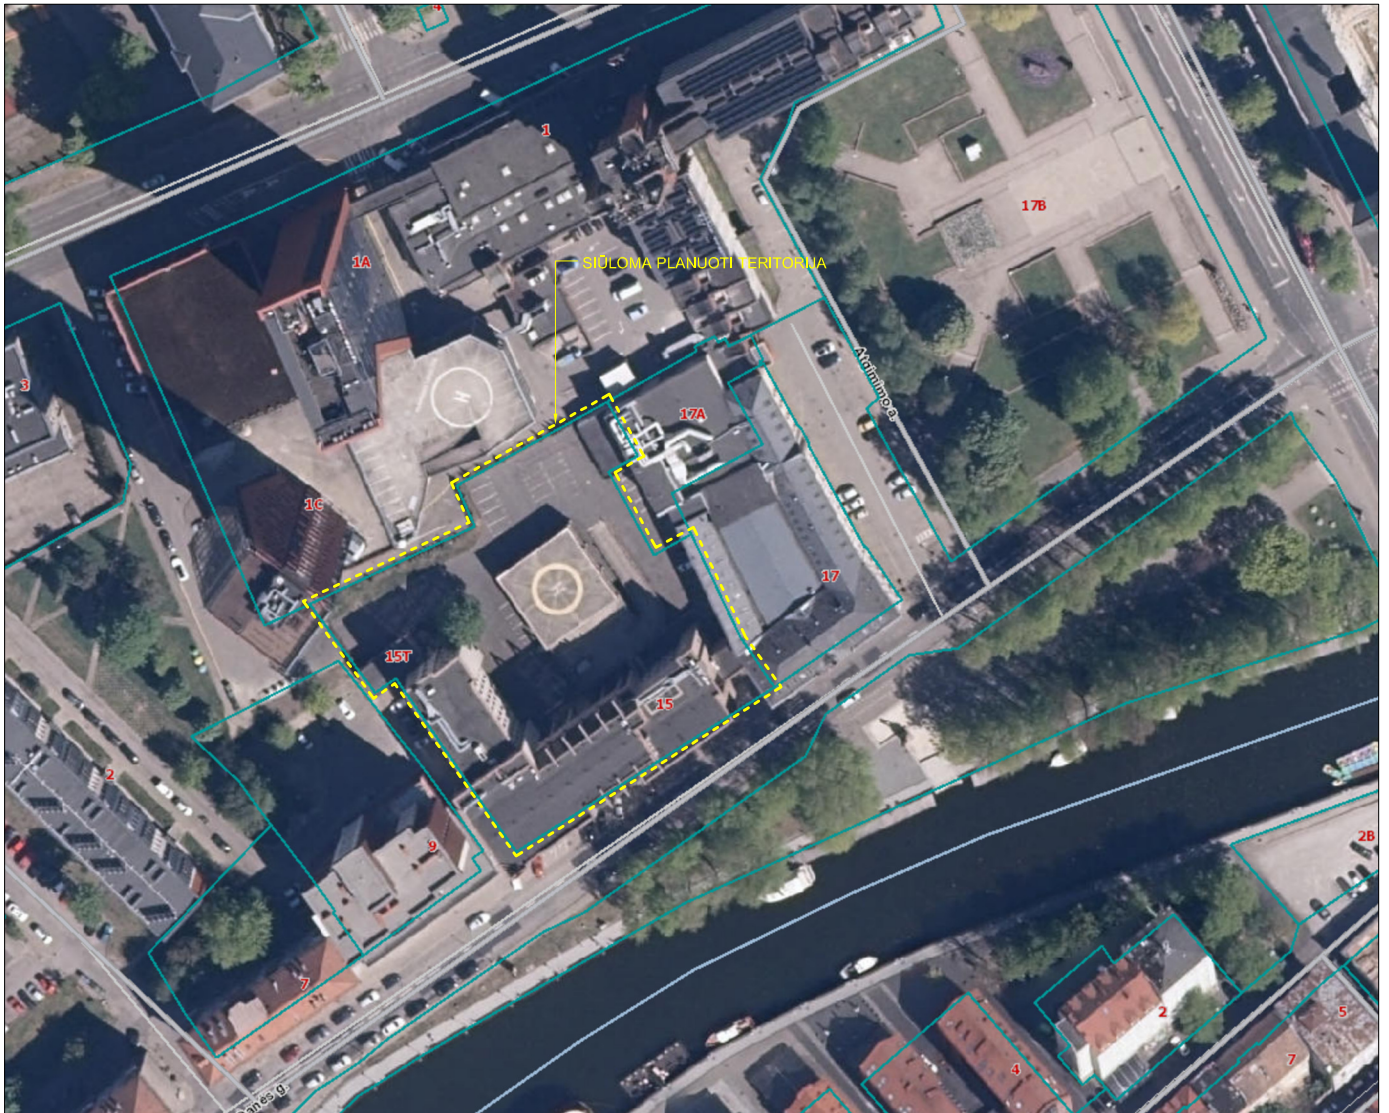

SITUACIJOS SCHEMA

0	2023-07				
Laida	Išleidimo data	LAIDOS STATUSAS. KEITIMO PRIEŽASTIS (JEI TAIKOMA)			
KVAL. PATV. DOK. NR	UAB "RESTITAS" tel. 38 34 42, mob. +370 686 18284		"Žemės sklypo Danės g.15,17, Klaipėdoje detaliojo plano" koregavimas		
A1080	PV	I.Kiminiutė	Situacijos schema	LAIDA	
A1080	PDV	I.Kiminiutė		0	
A1080	Arch.	I.Kiminiutė			
lt	Antanas Bosas		2313-XX-DP-SP.B-01	LAPAS 1	LAPŲ 1