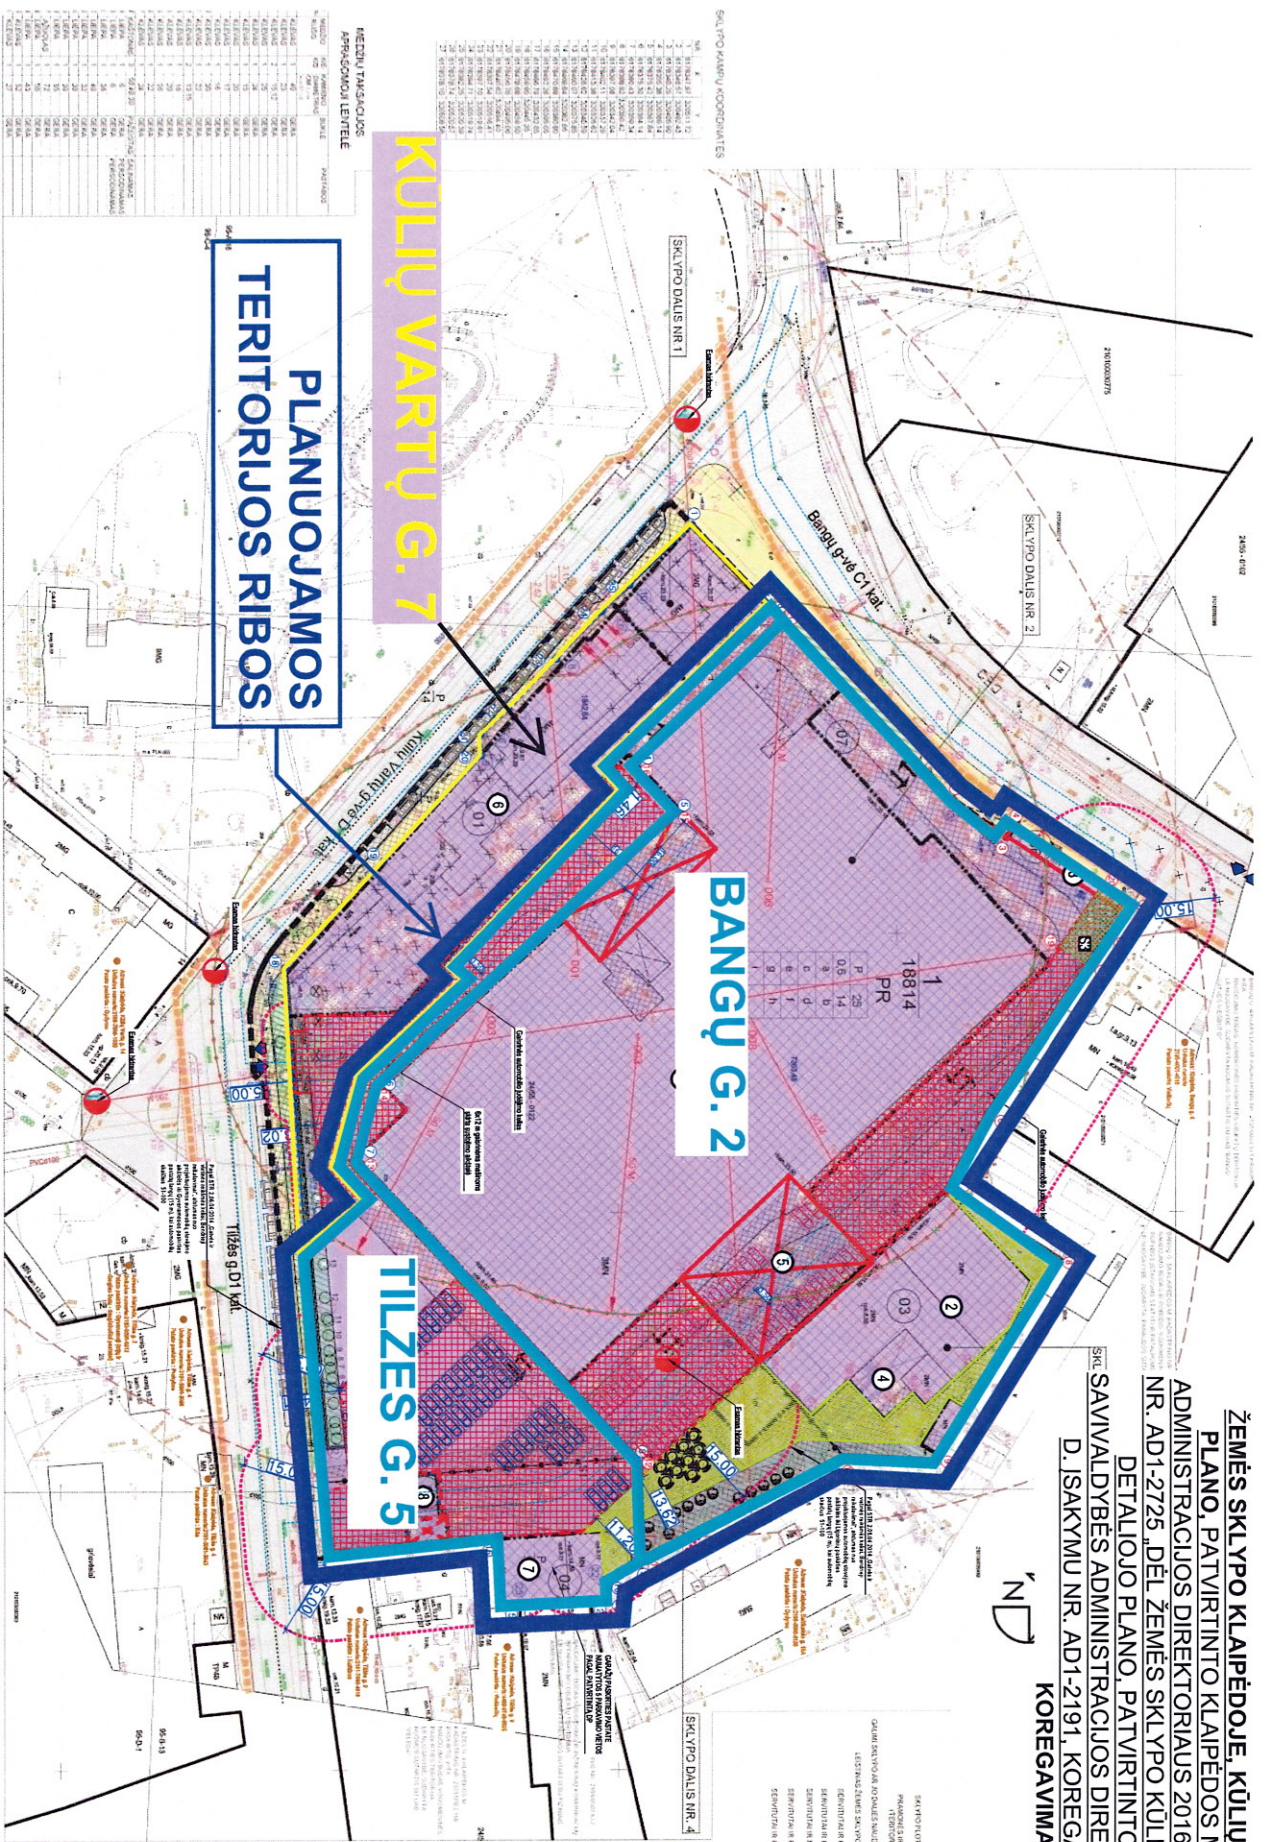

ZĒMĒS SKLĀPŪS KLAIPĒDOJĒ. KŪLIŪ VARTŪ G. 7, DETALĪJOJO PLANO. PATVIRTINĀTO KLAIPĒDĒS MIESTO SAVVALDĪBĒS ADMINISTRĀCIJĀS DIREKTORIĀS 2016 M. RUGSĒJO 9 D. ISAKĀMŪ NR. AD1-2725, DĒL ZĒMĒS SKLĀPŪS KŪLIŪ VARTŪ G. 7, KLAIPĒDOJĒ, DETALĪJOJO PLANO. PATVIRTINĀTO KLAIPĒDĒS MIESTO SAVVALDĪBĒS ADMINISTRĀCIJĀS DIREKTORIĀS 2006 M. SPALĪO 2 D. ISAKĀMŪ NR. AD1-2191, KOREGĀVĪMO PATVIRTINĀMO" KOREGĀVĪMĀS

BANGŪ G. 2

KŪLIŪ VARTŪ G. 7

TILZES G. 5

PLANUOJAMOS TERITORIJOS RĪBOS

TERITORIJAS IZVEIDĒŠĀNĀS IESKĀJĀJĀS PĀRVALDĪBAS LĒMĒJĒS

APLĒKŠĀDĀJĀJĀS LĒMĒJĒS

PĀRVALDĪBAS LĒMĒJĒS		APLĒKŠĀDĀJĀJĀS LĒMĒJĒS	
APLĒKŠĀDĀJĀJĀS LĒMĒJĒS	APLĒKŠĀDĀJĀJĀS LĒMĒJĒS	APLĒKŠĀDĀJĀJĀS LĒMĒJĒS	APLĒKŠĀDĀJĀJĀS LĒMĒJĒS
1	...	1	...
2	...	2	...
3	...	3	...
4	...	4	...
5	...	5	...
6	...	6	...
7	...	7	...
8	...	8	...
9	...	9	...
10	...	10	...
11	...	11	...
12	...	12	...
13	...	13	...
14	...	14	...
15	...	15	...
16	...	16	...
17	...	17	...
18	...	18	...
19	...	19	...
20	...	20	...
21	...	21	...
22	...	22	...
23	...	23	...
24	...	24	...
25	...	25	...
26	...	26	...
27	...	27	...
28	...	28	...
29	...	29	...
30	...	30	...
31	...	31	...
32	...	32	...
33	...	33	...
34	...	34	...
35	...	35	...
36	...	36	...
37	...	37	...
38	...	38	...
39	...	39	...
40	...	40	...
41	...	41	...
42	...	42	...
43	...	43	...
44	...	44	...
45	...	45	...
46	...	46	...
47	...	47	...
48	...	48	...
49	...	49	...
50	...	50	...
51	...	51	...
52	...	52	...
53	...	53	...
54	...	54	...
55	...	55	...
56	...	56	...
57	...	57	...
58	...	58	...
59	...	59	...
60	...	60	...
61	...	61	...
62	...	62	...
63	...	63	...
64	...	64	...
65	...	65	...
66	...	66	...
67	...	67	...
68	...	68	...
69	...	69	...
70	...	70	...
71	...	71	...
72	...	72	...
73	...	73	...
74	...	74	...
75	...	75	...
76	...	76	...
77	...	77	...
78	...	78	...
79	...	79	...
80	...	80	...
81	...	81	...
82	...	82	...
83	...	83	...
84	...	84	...
85	...	85	...
86	...	86	...
87	...	87	...
88	...	88	...
89	...	89	...
90	...	90	...
91	...	91	...
92	...	92	...
93	...	93	...
94	...	94	...
95	...	95	...
96	...	96	...
97	...	97	...
98	...	98	...
99	...	99	...
100	...	100	...