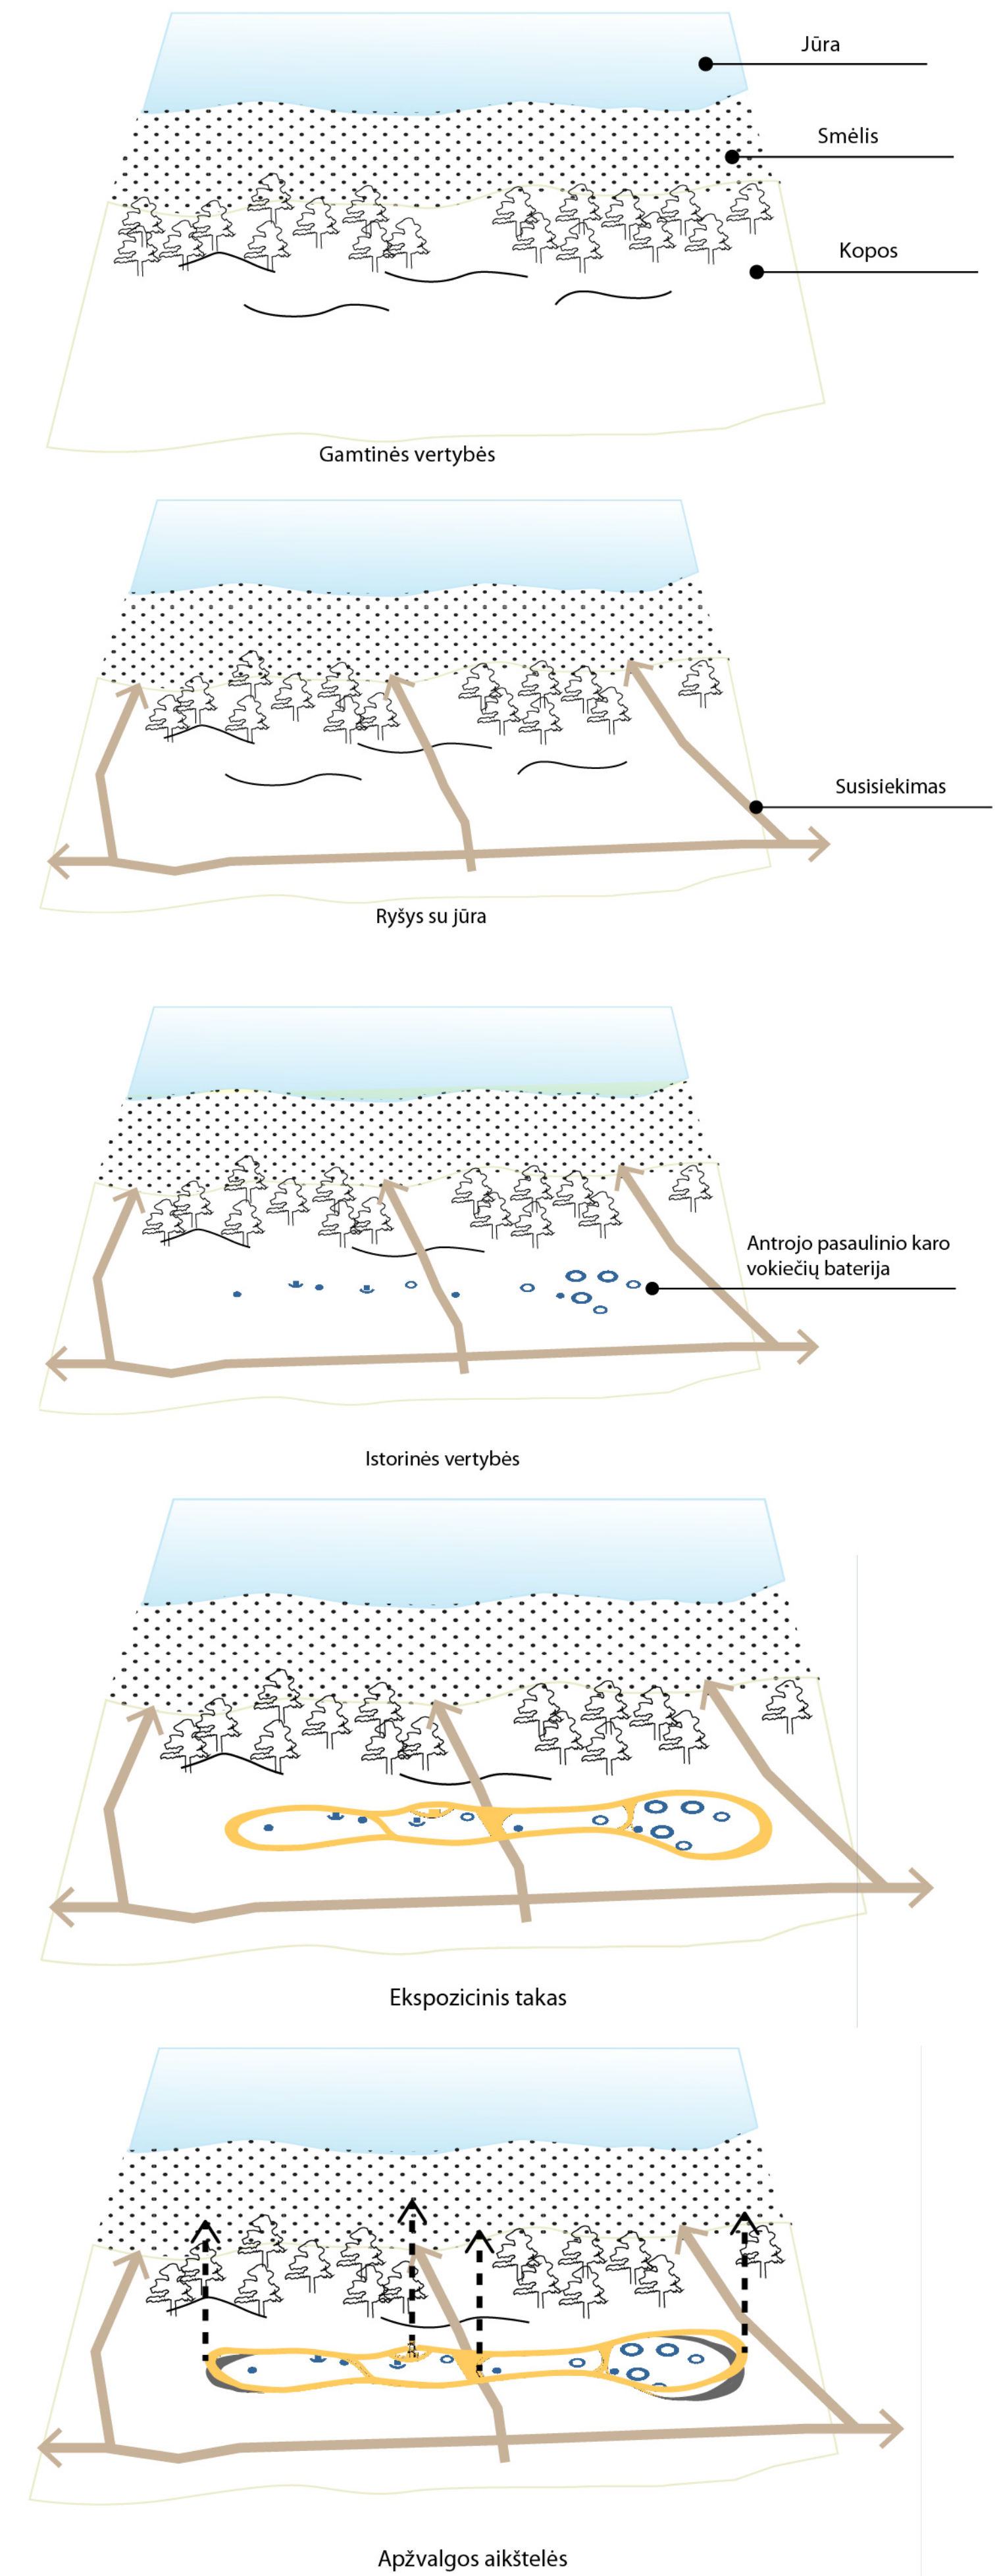

Territorijos Smiltynėje apie 10 ha koncepcijos SCHEMOS: