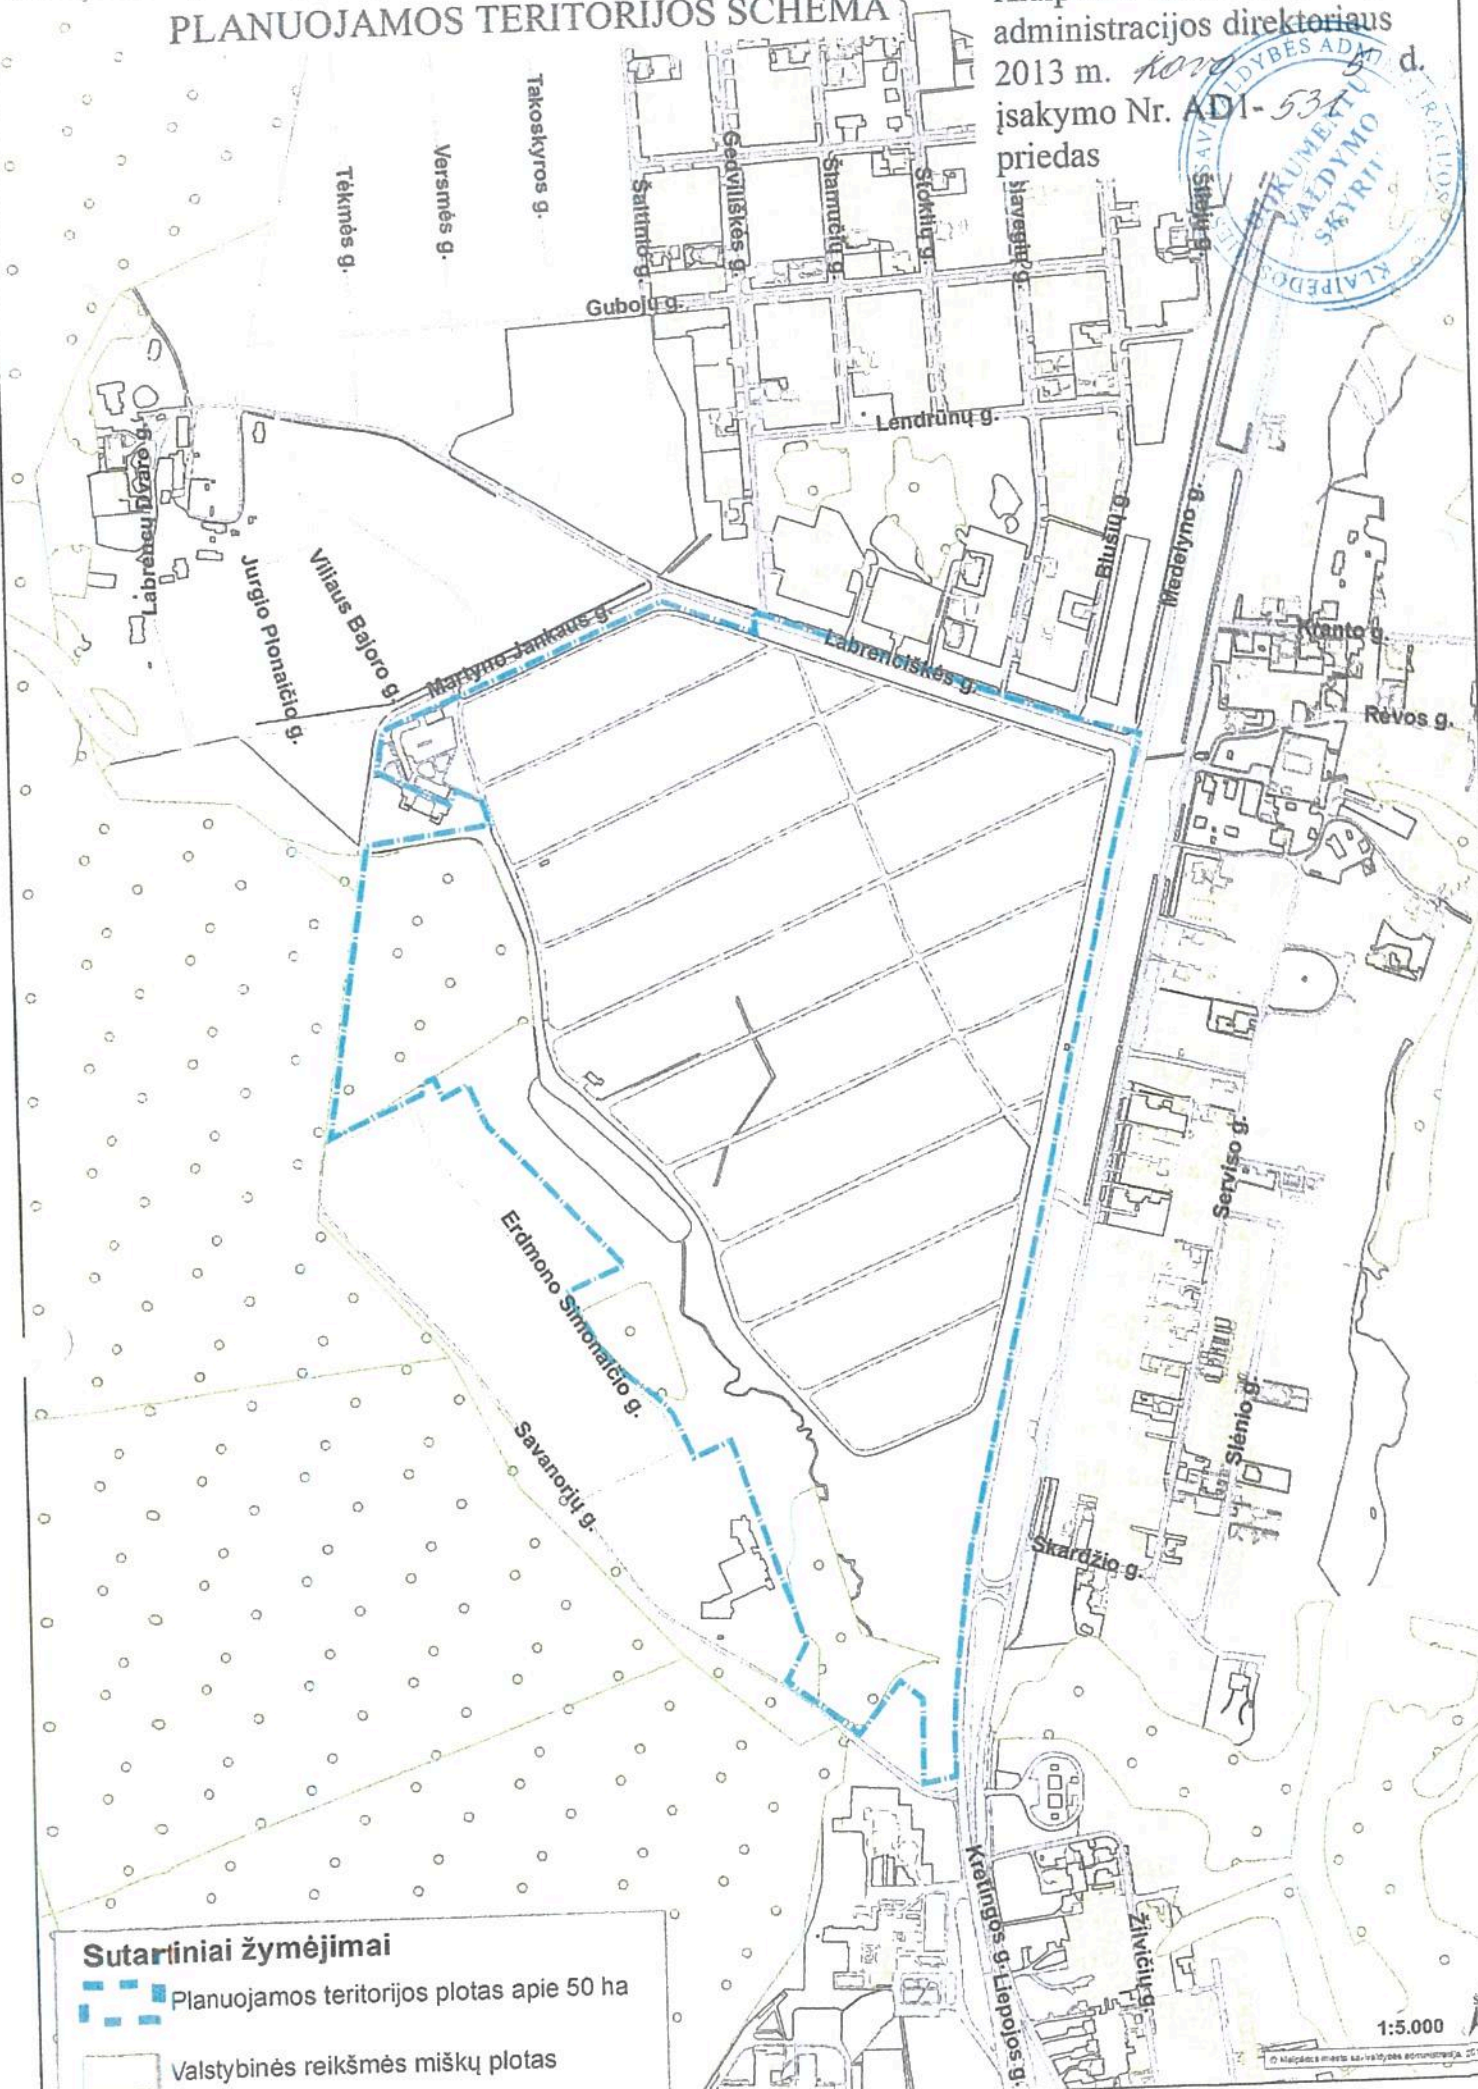

PLANUOJAMOS TERITORIJOS SCHEMA

Klaipėdos miesto savivaldybės
administracijos direktoriaus
2013 m. *kov.*
įsakymo Nr. AD1-531 d.
priedas

Sutariniai žymėjimai

-  Planuojamos teritorijos plotas apie 50 ha
-  Valstybinės reikšmės miškų plotas

1:5.000