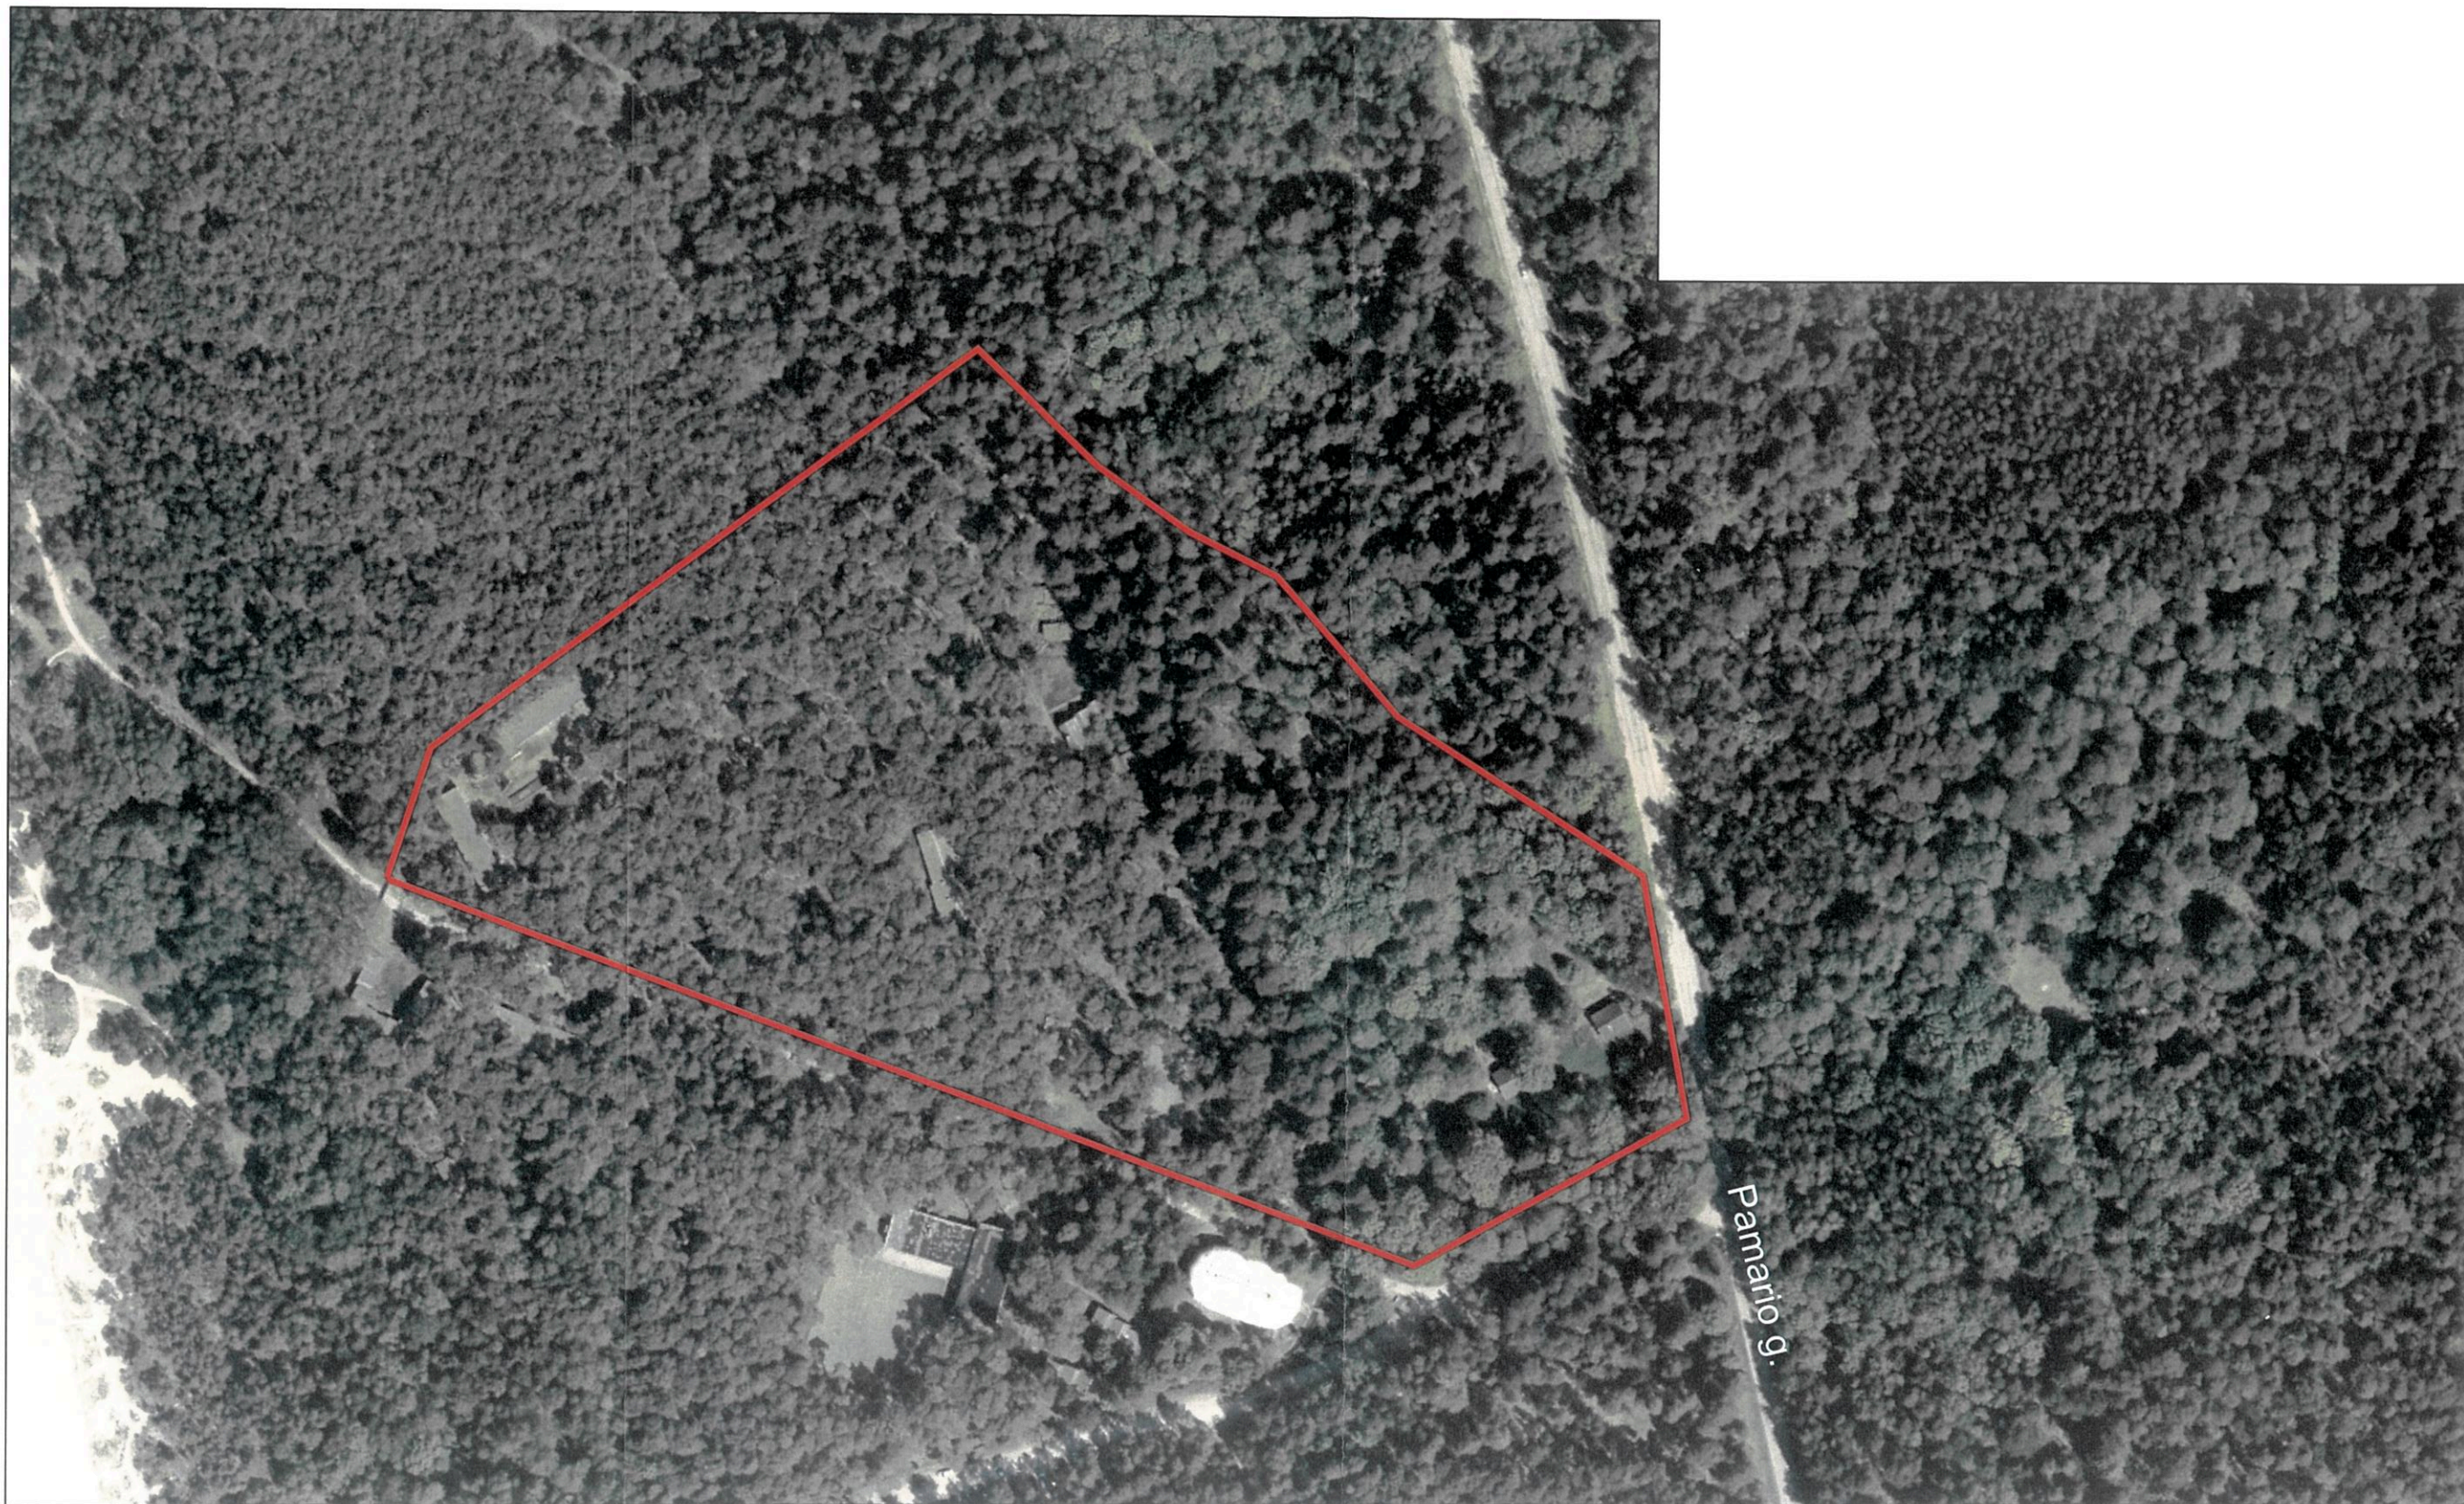

Siūlomos planuoti teritorijos schema

— Siūlomos planuoti teritorijos riba

Schemai panaudoti duomenys ORT10 LT Nacionalinė žemės tarnyba prie ŽŪM, 2012.

	<b>NEOFORMA</b> www.neoforma.lt		Žemės sklypo Pamario g. 13, Klaipėdoje, siūlomos planuoti teritorijos schema M 1:2000
Sudarė	Projektuotoja	A. Haisė	<i>[Signature]</i>
DTP	Projekto iniciatorius: UAB "Kopų žuvedra"		DTP-16-06