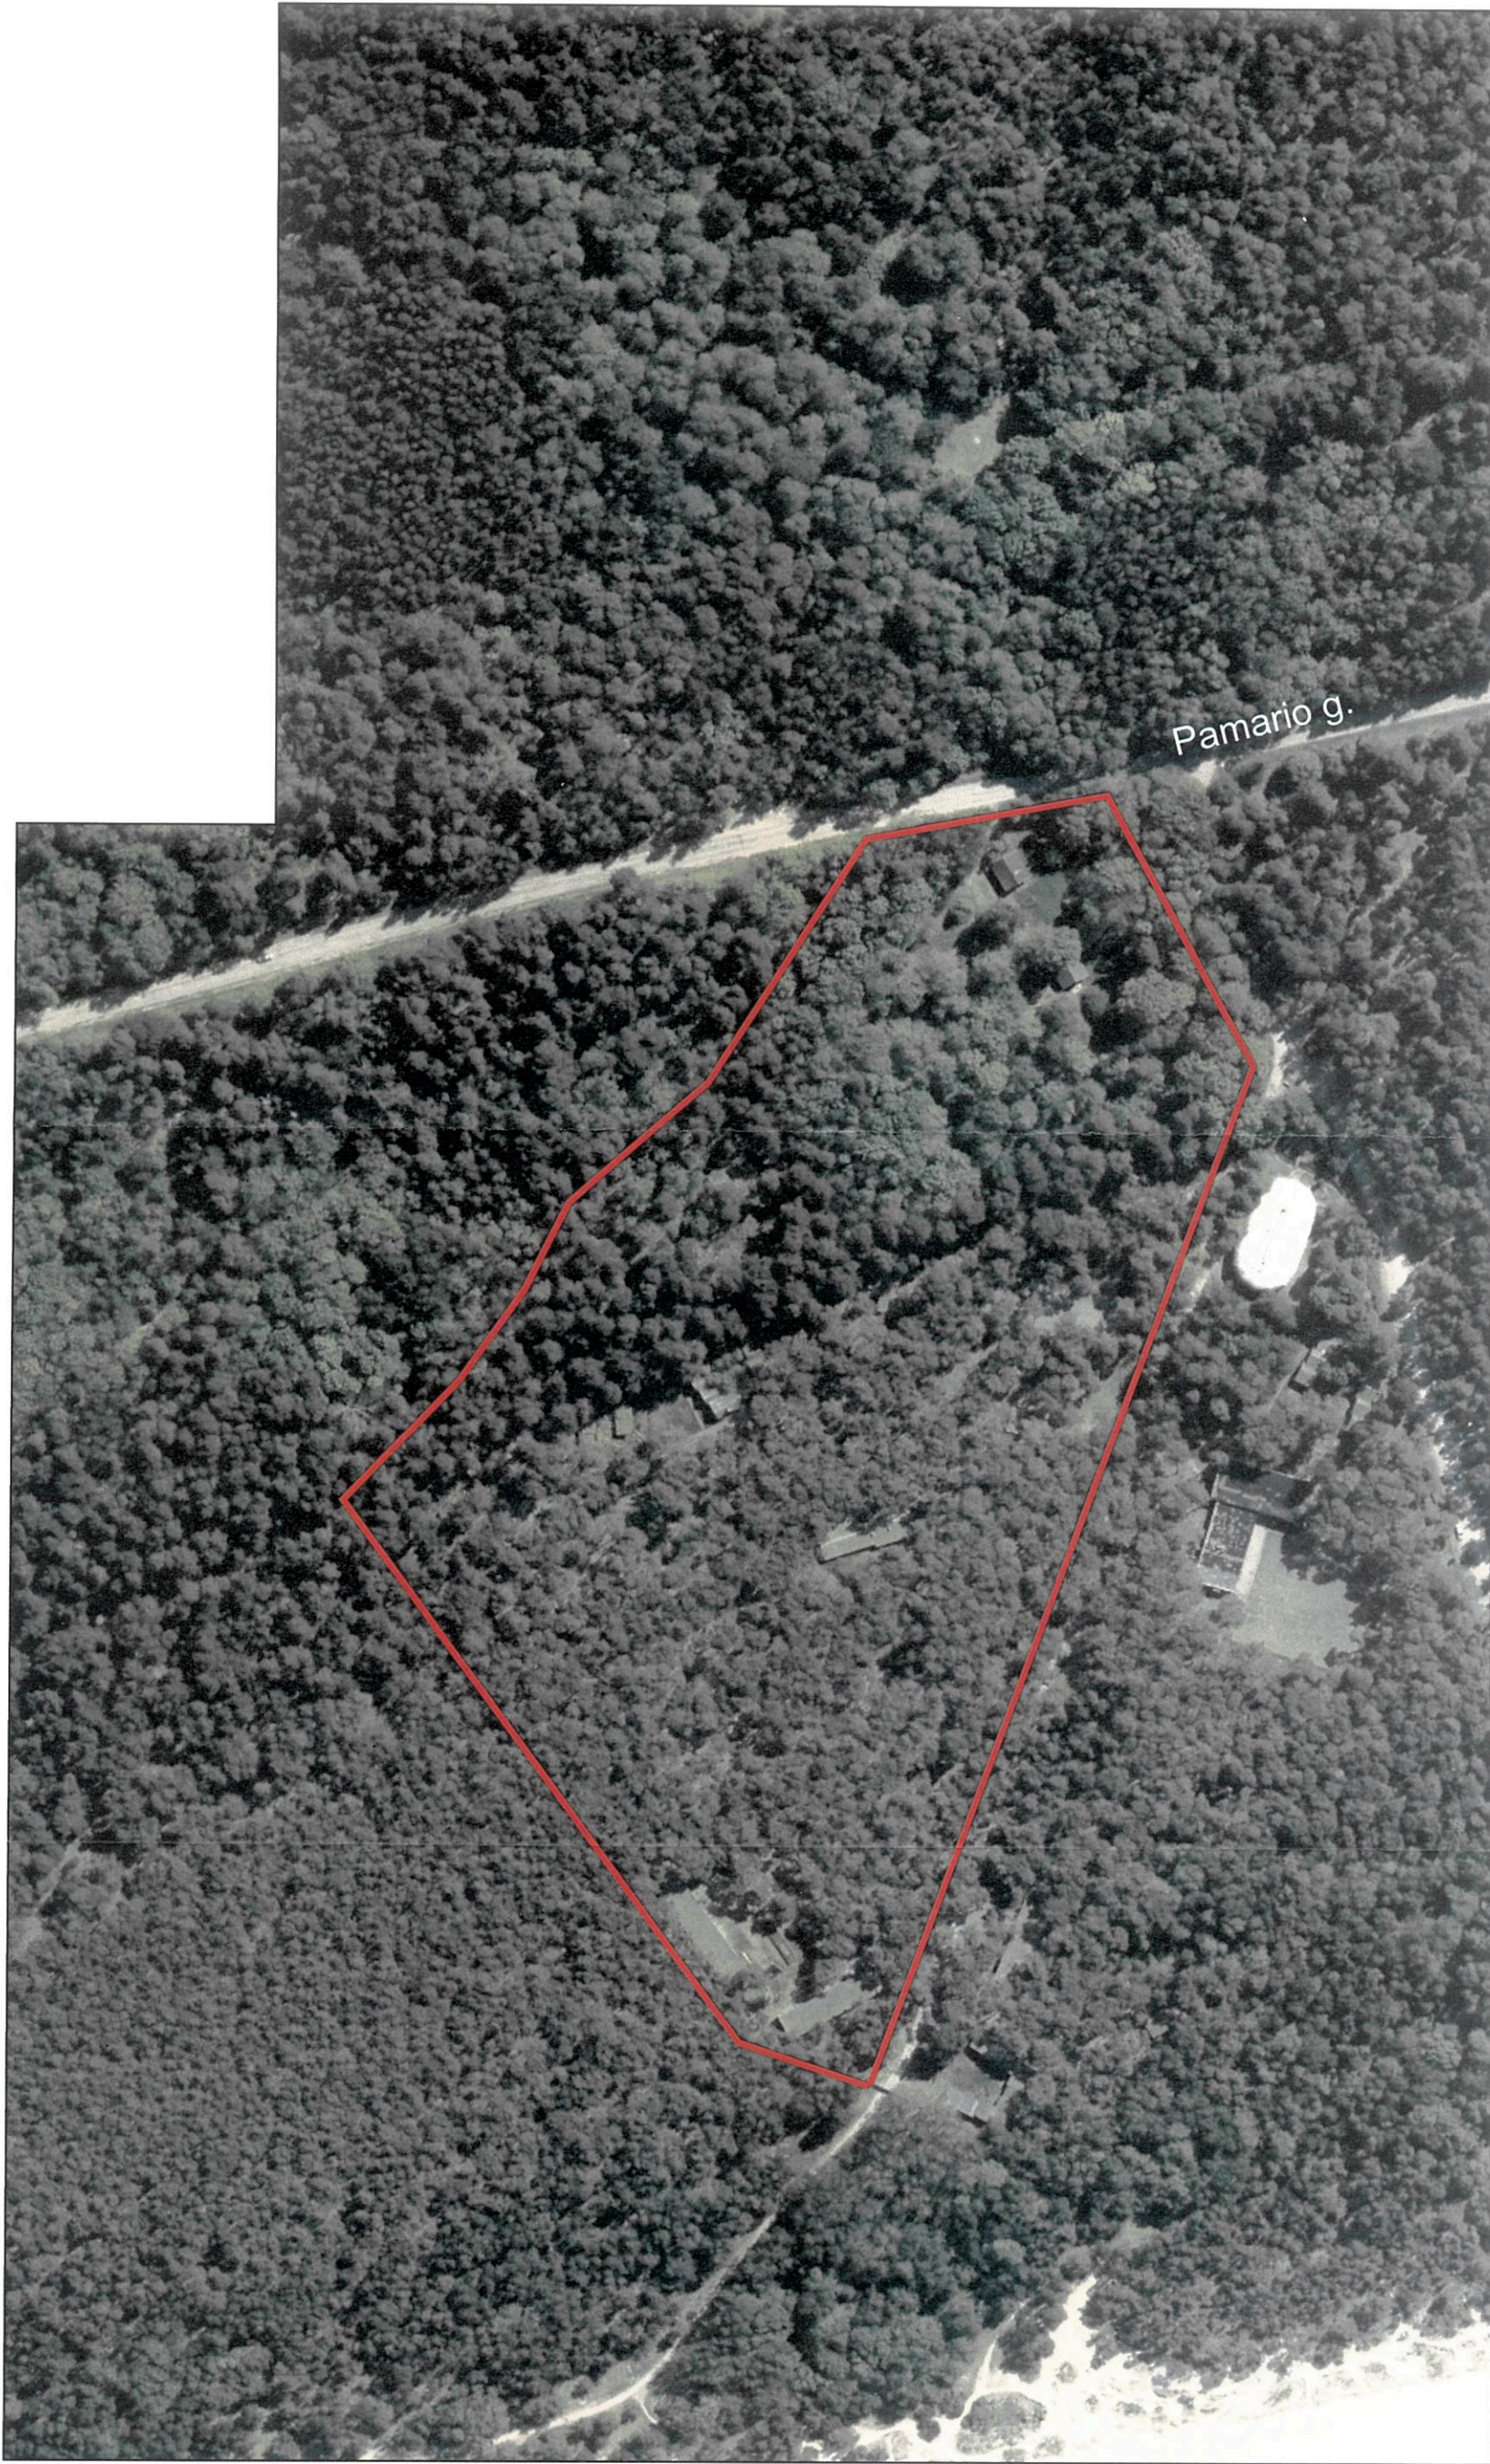

Siūlomos planuoti teritorijos schema

— Siūlomos planuoti teritorijos riba

Schemai panaudoti duomenys ORT10 LT Nacionalinė žemės tarnyba prie ŽŪM, 2012.

		N E O F O R M A www.neoforma.lt		Žemės sklypo Pamario g. 13, Klaipėdoje, siūlomos planuoti teritorijos schema M 1:2000
		Sudarė Projektuotoja	A. Haisė	
DTP	Projekto iniciatorius: UAB "Kopų žuvedra"			DTP-16-06