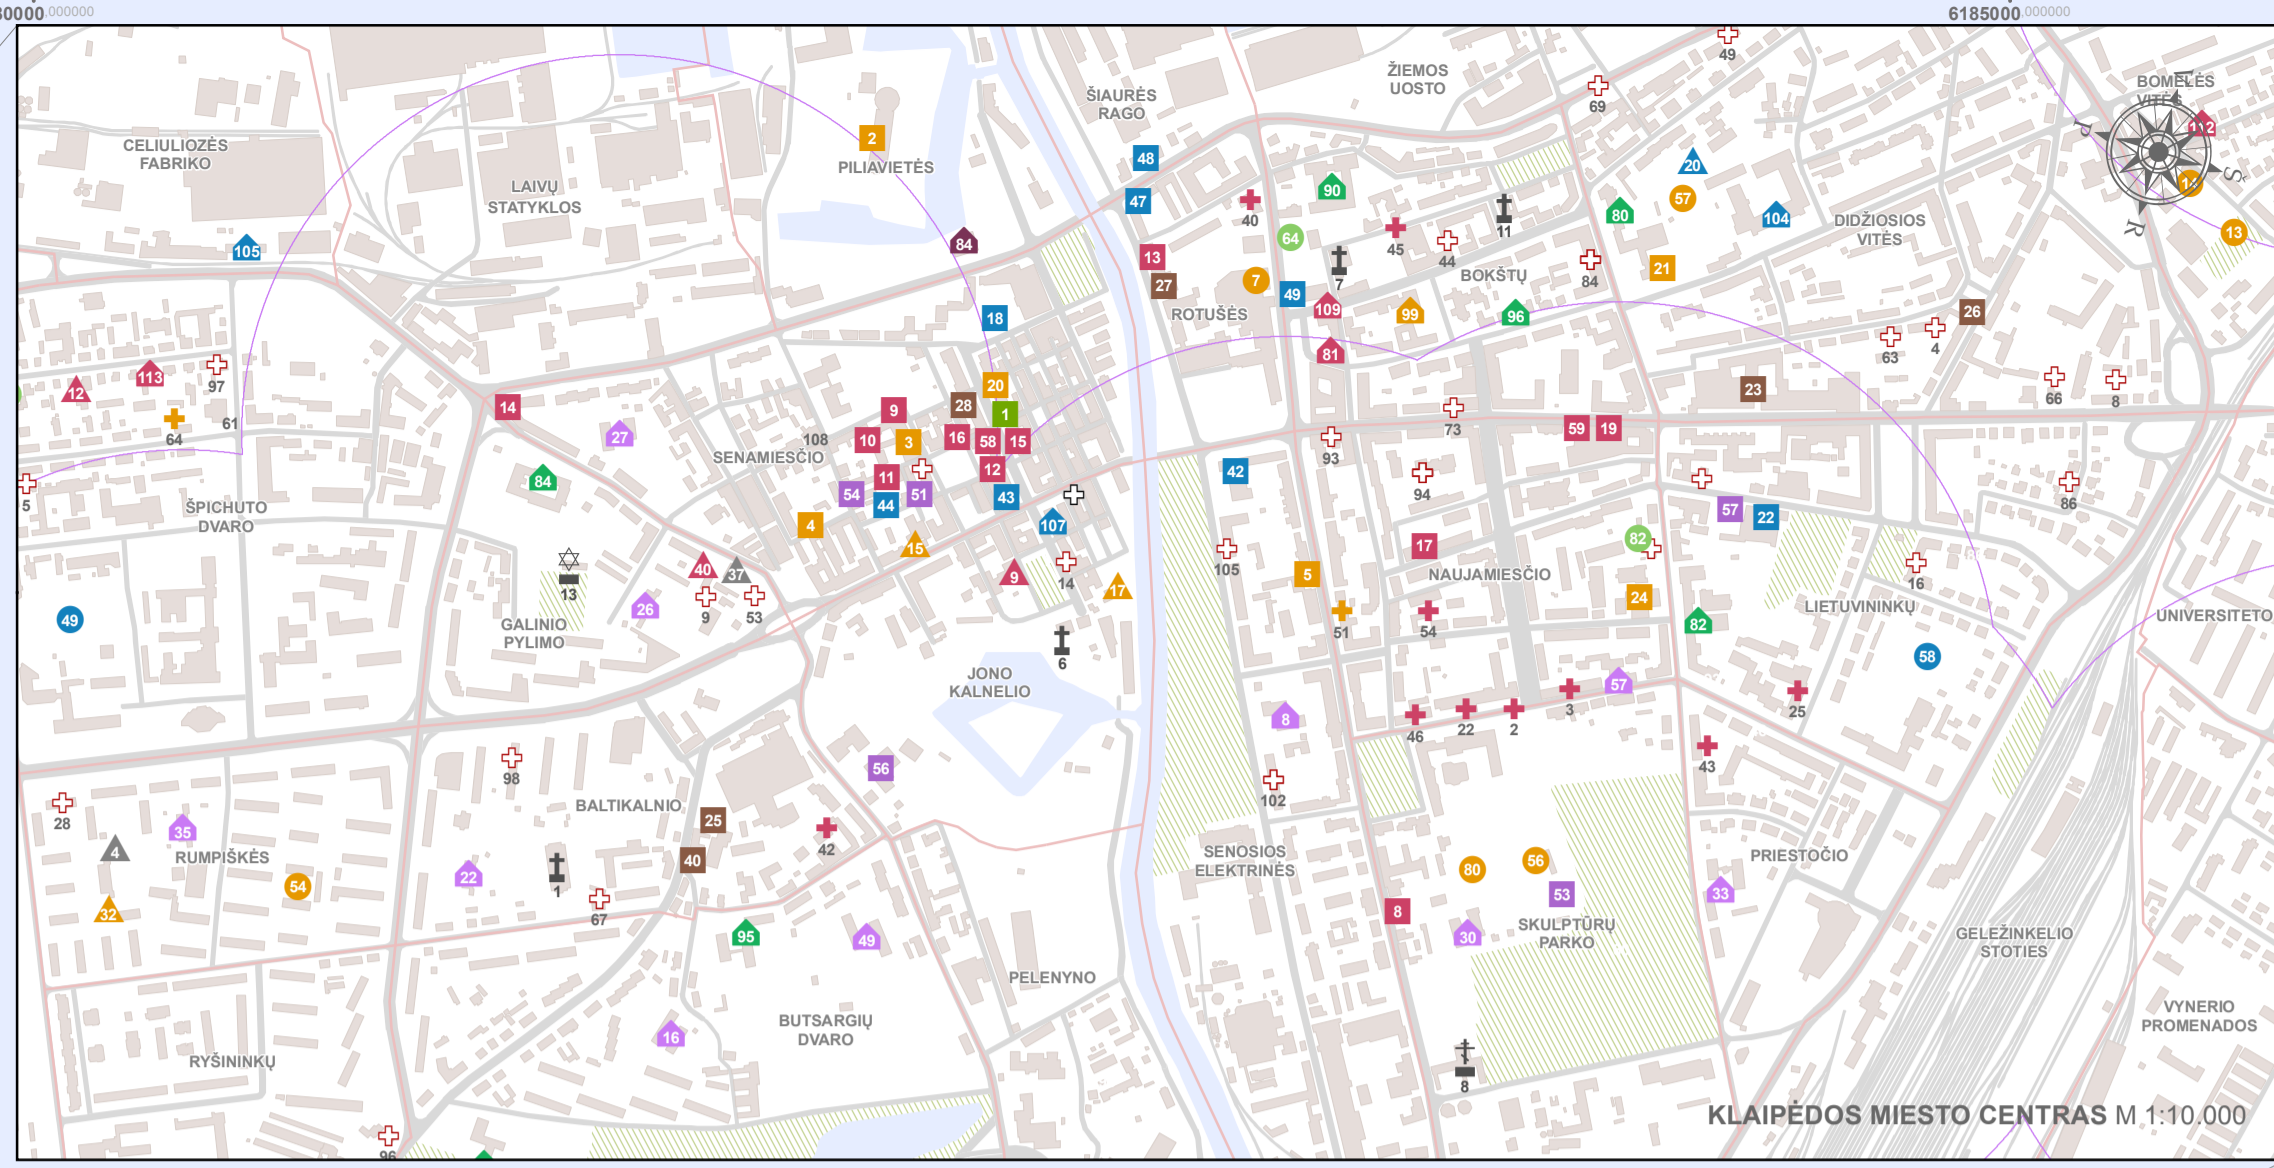

KLAIPĖDOS MIESTO BENDROJO PLANO KEITIMAS

ESAMA BŪKLĒ. SOCIALINĖS IR KULTŪRINĖS INFRASTRUKTŪROS SKLAIIDOS BRĖŽINYS M1:20.000

ŠVIETIMO ĮSTAIGOS	SPORTO OBJEKTAI	SVEIKATOS APSAUGOS ĮSTAIGOS	TURIZMO IR KULTŪROS OBJEKTAI	SOCIALINĖS ĮSTAIGOS	MALDOS NAMAI
1. Laisvalaikio darželis „Aukštaitė“	1. Klaipėdos universiteto stadionas	1. VUJ Klaipėdos universiteto ligoninė	1. Klaipėdos turizmo ir kultūros informacijos centras	1. BĮ Klaipėdos globos namai	1. Klaipėdos šv. Margeritos Takos Karalienės bažnyčia
2. Laisvalaikio darželis „Aukštaitė“	2. Centras stadionas	2. Pilsės vaikų ligoninė	2. Pilsės muziejus	2. Pilsės mokykla	2. Klaipėdos šv. Klemenso bažnyčia
3. Laisvalaikio darželis „Aukštaitė“	3. Klaipėdos aikštė	3. VUJ Klaipėdos medicinos mokykla ligoninė	3. Maironio Lietuvos istorijos muziejus	3. BĮ Klaipėdos vaikų globos namai „Dainė“	3. Šv. Justos Dėmonėms bažnyčia
4. Laisvalaikio darželis „Aukštaitė“	4. Futbolo aikštė	4. VUJ Klaipėdos miesto stomatologijos poliklinika	4. Klaipėdos miesto istorijos muziejus	4. VUJ Klaipėdos miesto stomatologijos poliklinika	4. Laisvalaikio mokykla
5. Laisvalaikio darželis „Aukštaitė“	5. Futbolo aikštė	5. VUJ Klaipėdos ginekologijos ir akušerijos klinika	5. Klaipėdos miesto istorijos muziejus	5. Klaipėdos miesto stomatologijos poliklinika	5. Klaipėdos šv. Jurgio mokykla
6. Laisvalaikio darželis „Aukštaitė“	6. Pilsės miesto pramoninės zonos stadionas	6. VUJ Klaipėdos sveikatos priežiūros centras	6. Lietuvos šokių mokykla	6. Lietuvos šokių mokykla	6. Klaipėdos miesto šokių mokykla
7. Laisvalaikio darželis „Aukštaitė“	7. Teniso kortas	7. VUJ Klaipėdos sveikatos priežiūros centras	7. Klaipėdos kultūros ir turizmo informacijos centras	7. Klaipėdos sveikatos priežiūros centras	7. Klaipėdos angliškų kalbos mokykla
8. Laisvalaikio darželis „Aukštaitė“	8. Klaipėdos aikštė	8. VUJ Klaipėdos stomatologijos ir odontologijos klinika	8. Lietuvos dailės mokykla Pilsės Dėmonėms galerija	8. VUJ Dėmonės centras „Klebele kartė“	8. Klaipėdos angliškų kalbos mokykla
9. Laisvalaikio darželis „Aukštaitė“	9. Klaipėdos aikštė	9. VUJ Klaipėdos sveikatos priežiūros centras	9. Klaipėdos miesto istorijos muziejus	9. Klaipėdos miesto istorijos ir voko grožio centras	9. Klaipėdos vijų Rūdos Šv. Bratėlių bažnyčia
10. Laisvalaikio darželis „Aukštaitė“	10. Klaipėdos aikštė	10. BĮ Klaipėdos priklausančių ligoninių ligoninė	10. Klaipėdos miesto istorijos muziejus	10. Lietuvos rašytojų ir žurnalistų draugijos Klaipėdos skyrius	10. Klaipėdos senelių namai
11. Laisvalaikio darželis „Aukštaitė“	11. Klaipėdos aikštė	11. VUJ Klaipėdos sveikatos priežiūros centras	11. Klaipėdos miesto istorijos muziejus	11. Klaipėdos miesto istorijos ir voko grožio centras	11. Klaipėdos šv. Jurgio mokykla
12. Laisvalaikio darželis „Aukštaitė“	12. Teniso kortas	12. VUJ Klaipėdos sveikatos priežiūros centras	12. Klaipėdos miesto istorijos muziejus	12. Klaipėdos miesto istorijos ir voko grožio centras	12. Klaipėdos šv. Jurgio mokykla
13. Laisvalaikio darželis „Aukštaitė“	13. Klaipėdos aikštė	13. V. Dubausko viešoji medicinos pagalba	13. Rūšių gatvė	13. Klaipėdos kultūrinis mokyklų centras „Šimtelis“	13. Klaipėdos šv. Jurgio mokykla
14. Laisvalaikio darželis „Aukštaitė“	14. Teniso kortas	14. R. Baisakovas IJ	14. Gailėnų įėjimas	14. BĮ Klaipėdos vaikų globos namai „Šimtelis“	14. Klaipėdos šv. Jurgio mokykla
15. Laisvalaikio darželis „Aukštaitė“	15. Klaipėdos aikštė	15. VUJ Klaipėdos sveikatos priežiūros centras „Vaistų gamybos“	15. Parko gatvė	15. Klaipėdos miesto istorijos ir voko grožio centras	15. Klaipėdos šv. Jurgio mokykla
16. Laisvalaikio darželis „Aukštaitė“	16. Klaipėdos aikštė	16. UAB „Ortopedija“	16. Klaipėdos miesto istorijos muziejus	16. Klaipėdos miesto istorijos ir voko grožio centras	16. Klaipėdos šv. Jurgio mokykla
17. Laisvalaikio darželis „Aukštaitė“	17. Klaipėdos aikštė	17. UAB „Ortopedija“	17. Klaipėdos miesto istorijos muziejus	17. Klaipėdos miesto istorijos ir voko grožio centras	17. Klaipėdos šv. Jurgio mokykla
18. Laisvalaikio darželis „Aukštaitė“	18. Klaipėdos aikštė	18. UAB „Ortopedija“	18. Klaipėdos miesto istorijos muziejus	18. Klaipėdos miesto istorijos ir voko grožio centras	18. Klaipėdos šv. Jurgio mokykla
19. Laisvalaikio darželis „Aukštaitė“	19. Sporto aikštė	19. UAB „Ortopedija“	19. Klaipėdos miesto istorijos muziejus	19. Klaipėdos miesto istorijos ir voko grožio centras	19. Klaipėdos šv. Jurgio mokykla
20. Laisvalaikio darželis „Aukštaitė“	20. Sporto aikštė	20. BĮ Klaipėdos sporto medicinos centras	20. Gaitėnų gatvė	20. Klaipėdos miesto istorijos ir voko grožio centras	20. Klaipėdos šv. Jurgio mokykla
21. Laisvalaikio darželis „Aukštaitė“	21. Sporto aikštė	21. BĮ Klaipėdos sporto medicinos centras	21. Viktoro Vaino muziejus	21. Klaipėdos miesto istorijos ir voko grožio centras	21. Klaipėdos šv. Jurgio mokykla
22. Laisvalaikio darželis „Aukštaitė“	22. Sporto aikštė	22. BĮ Klaipėdos sporto medicinos centras	22. Klaipėdos miesto istorijos muziejus	22. Klaipėdos miesto istorijos ir voko grožio centras	22. Klaipėdos šv. Jurgio mokykla
23. Laisvalaikio darželis „Aukštaitė“	23. Sporto aikštė	23. BĮ Klaipėdos sporto medicinos centras	23. Klaipėdos miesto istorijos muziejus	23. Klaipėdos miesto istorijos ir voko grožio centras	23. Klaipėdos šv. Jurgio mokykla
24. Laisvalaikio darželis „Aukštaitė“	24. Sporto aikštė	24. BĮ Klaipėdos sporto medicinos centras	24. Klaipėdos miesto istorijos muziejus	24. Klaipėdos miesto istorijos ir voko grožio centras	24. Klaipėdos šv. Jurgio mokykla
25. Laisvalaikio darželis „Aukštaitė“	25. Sporto aikštė	25. BĮ Klaipėdos sporto medicinos centras	25. Klaipėdos miesto istorijos muziejus	25. Klaipėdos miesto istorijos ir voko grožio centras	25. Klaipėdos šv. Jurgio mokykla