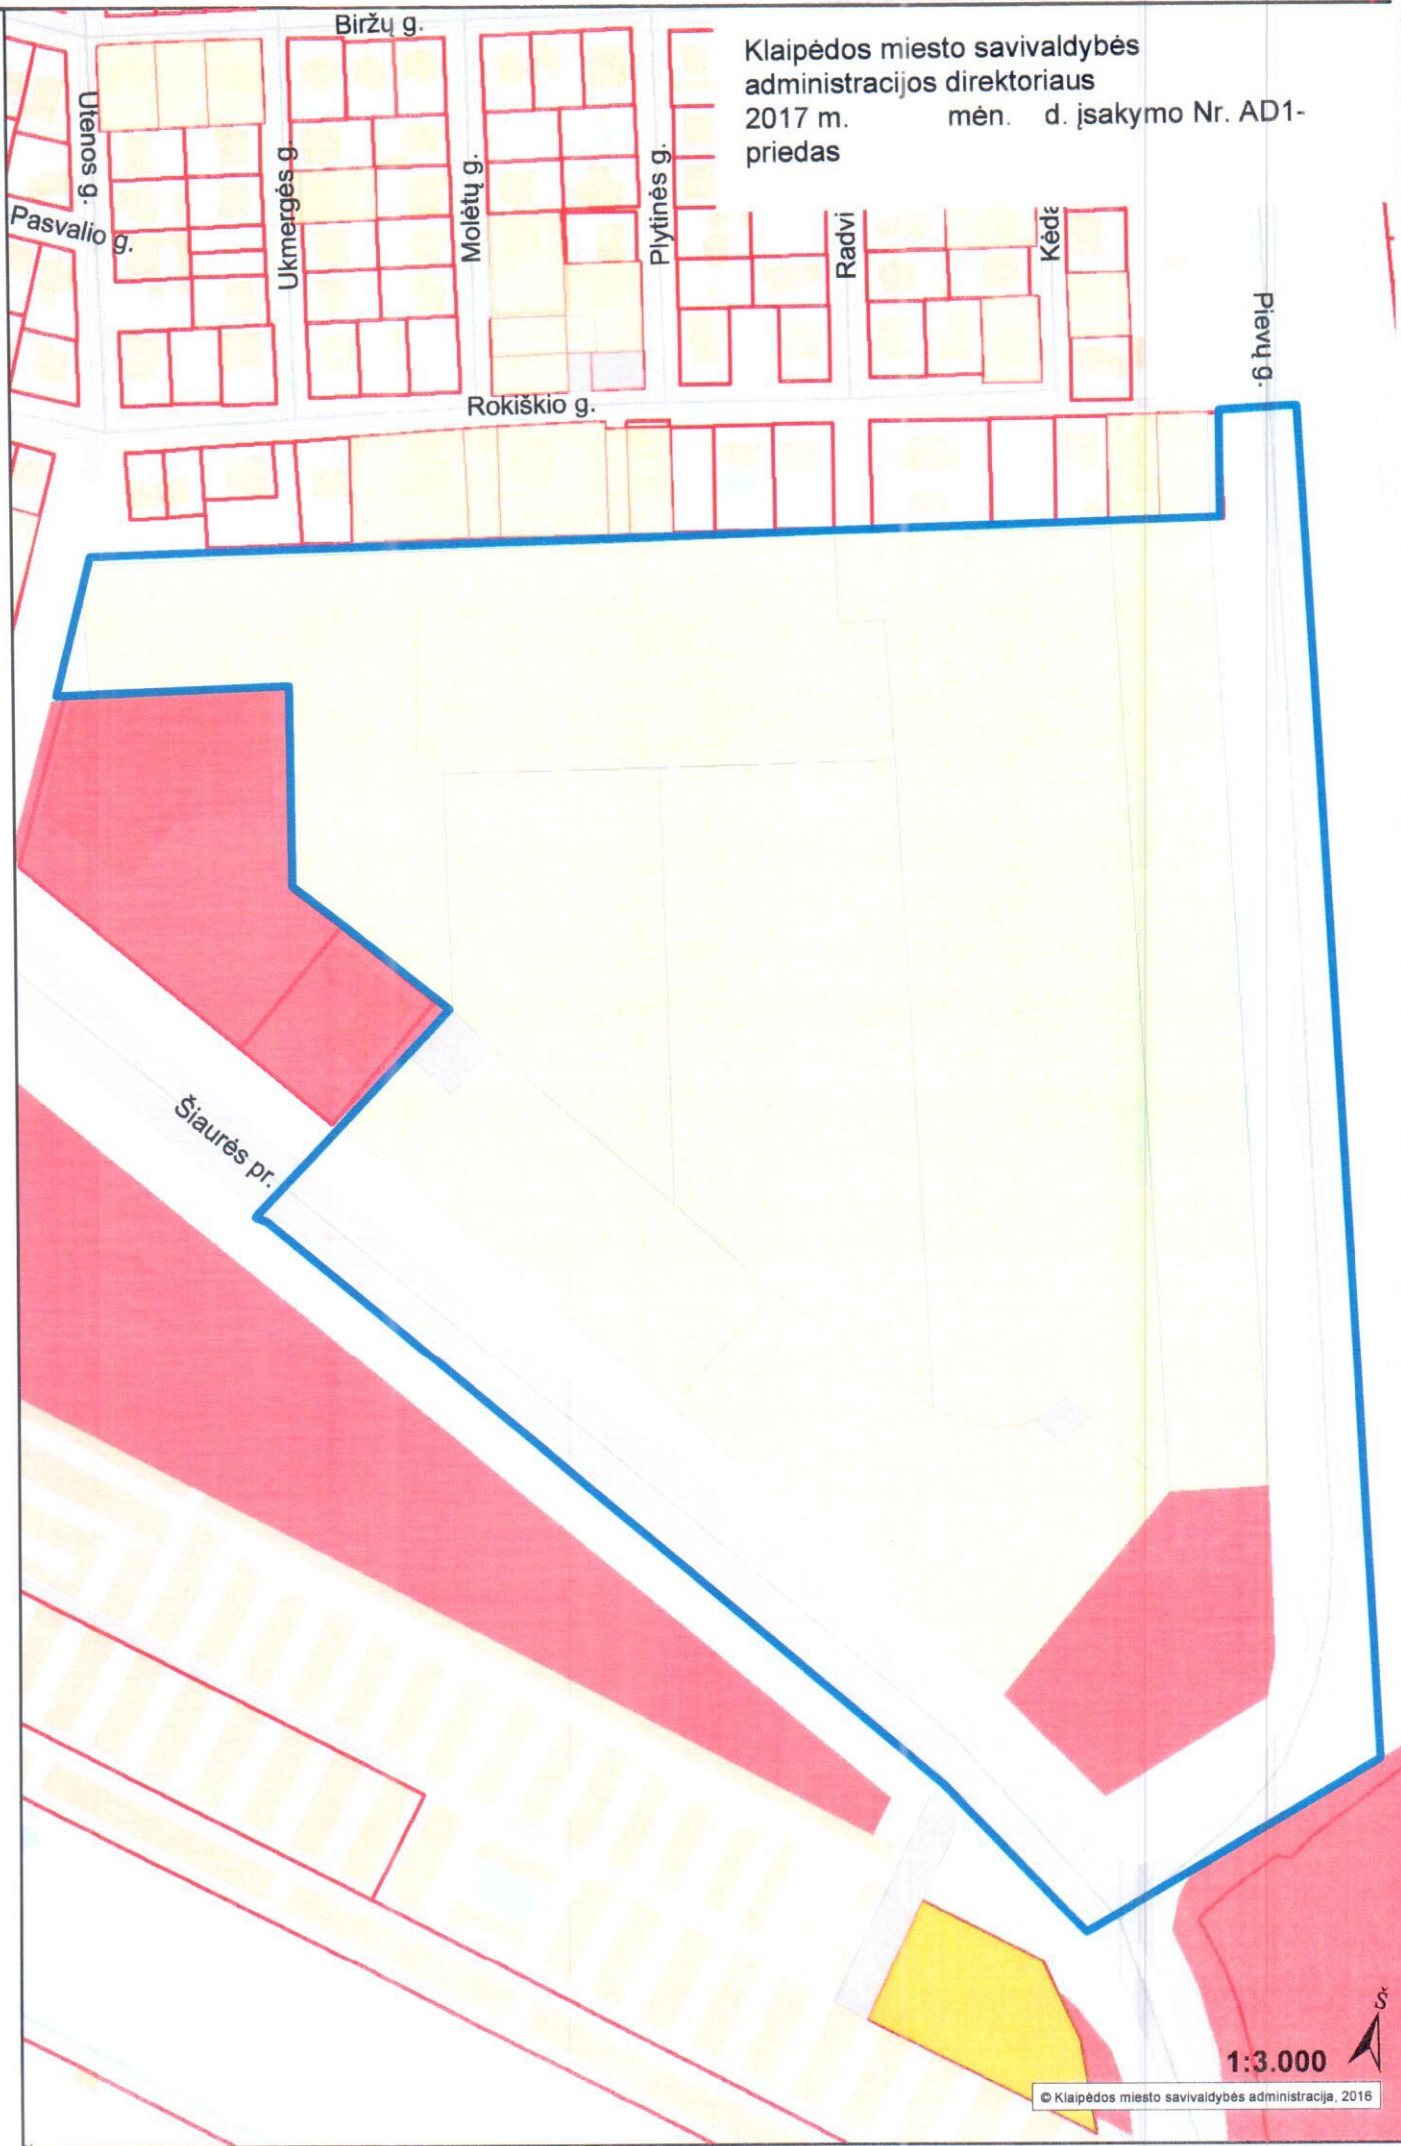

Klaipėdos miesto savivaldybės
administracijos direktoriaus
2017 m. mėn. d. įsakymo Nr. AD1-
priedas

Utenos g.

Pasvalio g.

Biržų g.

Ukmergės g.

Molėtų g.

Plytinės g.

Radvi

Kėdė

Rokiškio g.

Plevų g.

Šiaurės pr.

1:3.000

© Klaipėdos miesto savivaldybės administracija, 2016