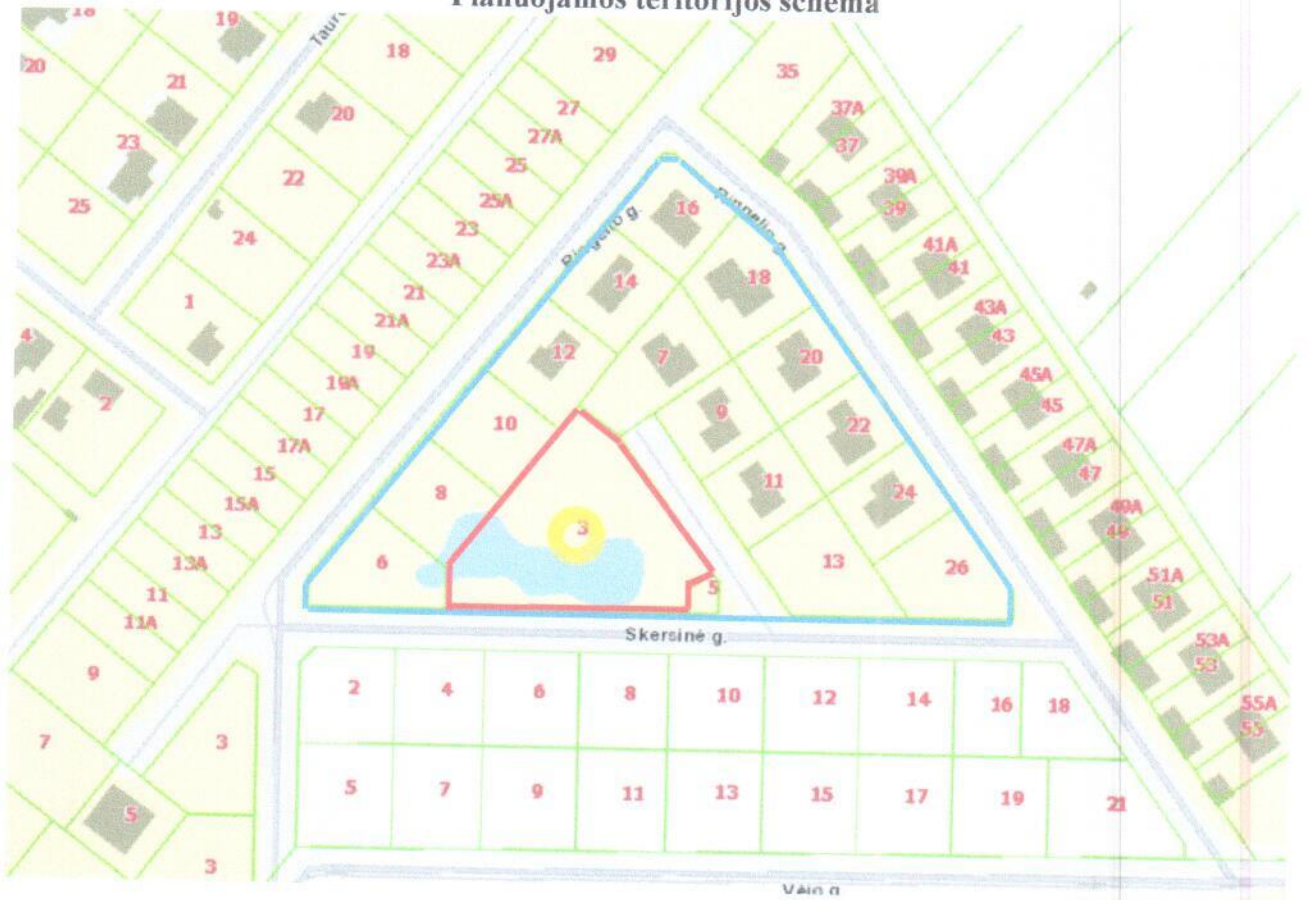

### Planuojamos teritorijos schema

Detaliojo plano ribos 

Detaliojo plano metu keičiamo sklypo Skersinės g.3, Klaipėda ribos 