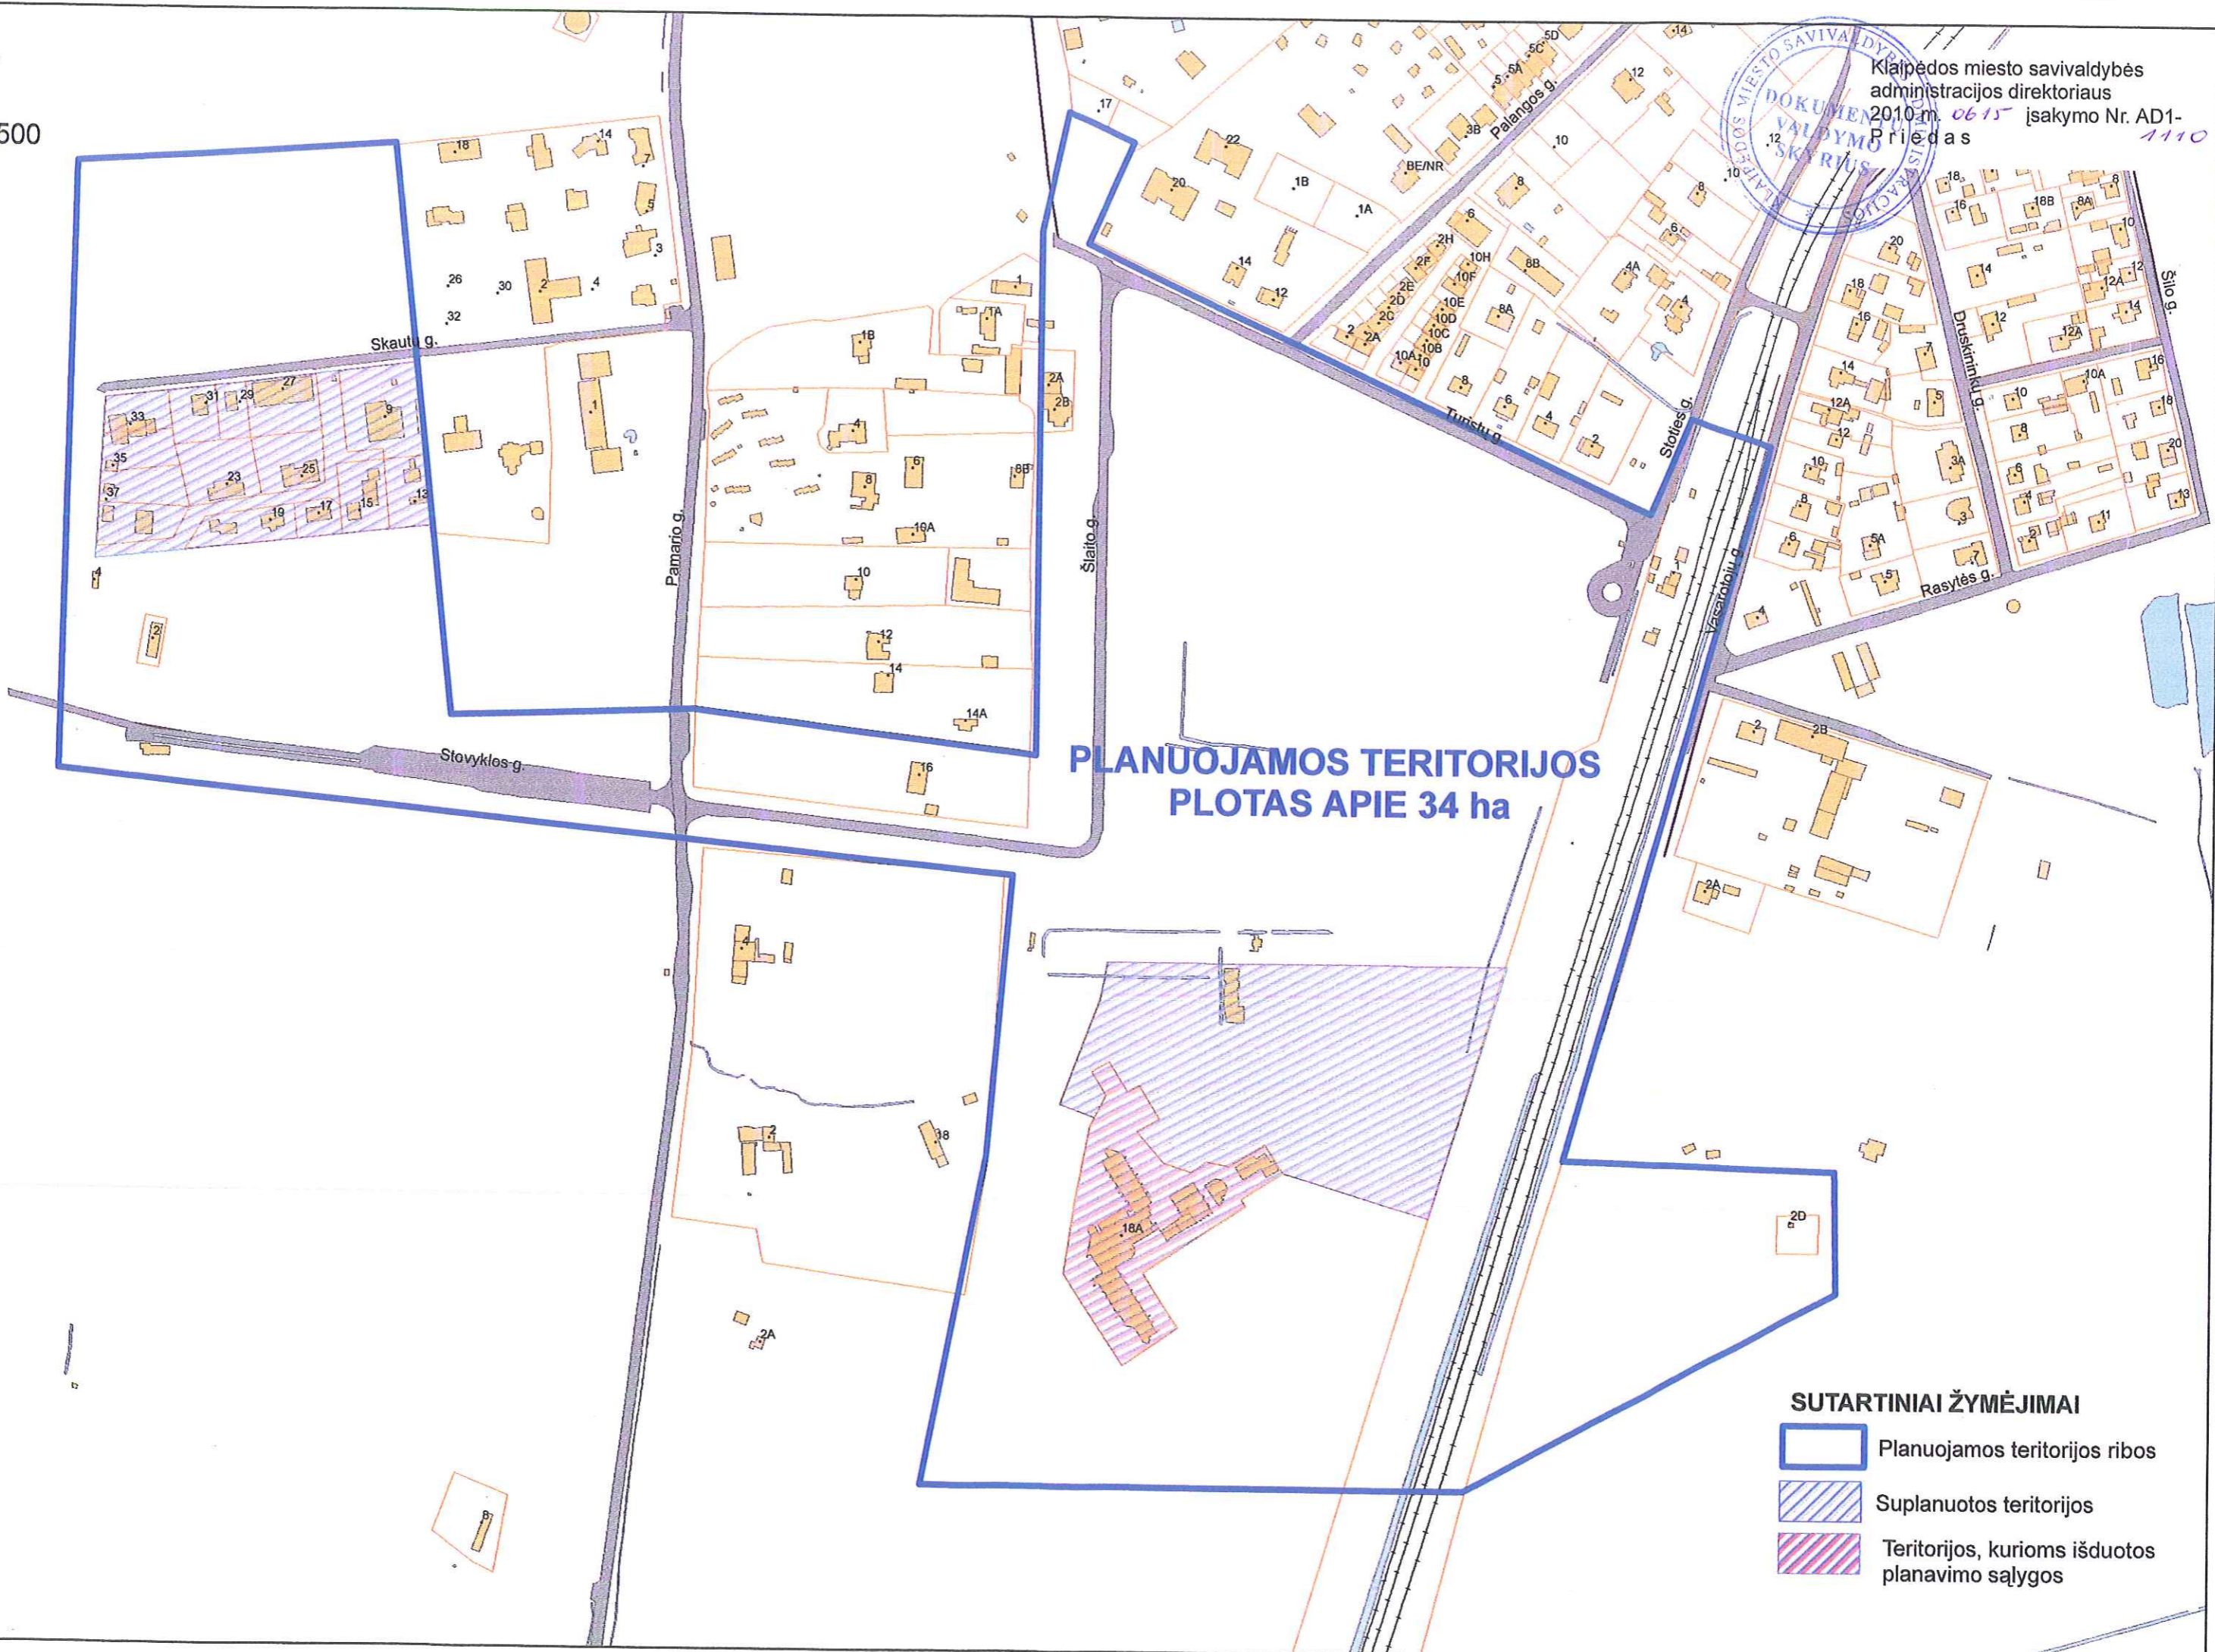

1:3.500

Klaipėdos miesto savivaldybės administracijos direktoriaus 2010 m. 06 15 įsakymo Nr. AD1-1110 Priedas

### PLANUOJAMOS TERITORIJOS PLOTAS APIE 34 ha

#### SUTARTINIAI ŽYMĖJIMAI

-  Planuojamos teritorijos ribos
-  Suplanuotos teritorijos
-  Teritorijos, kurioms išduotos planavimo sąlygos