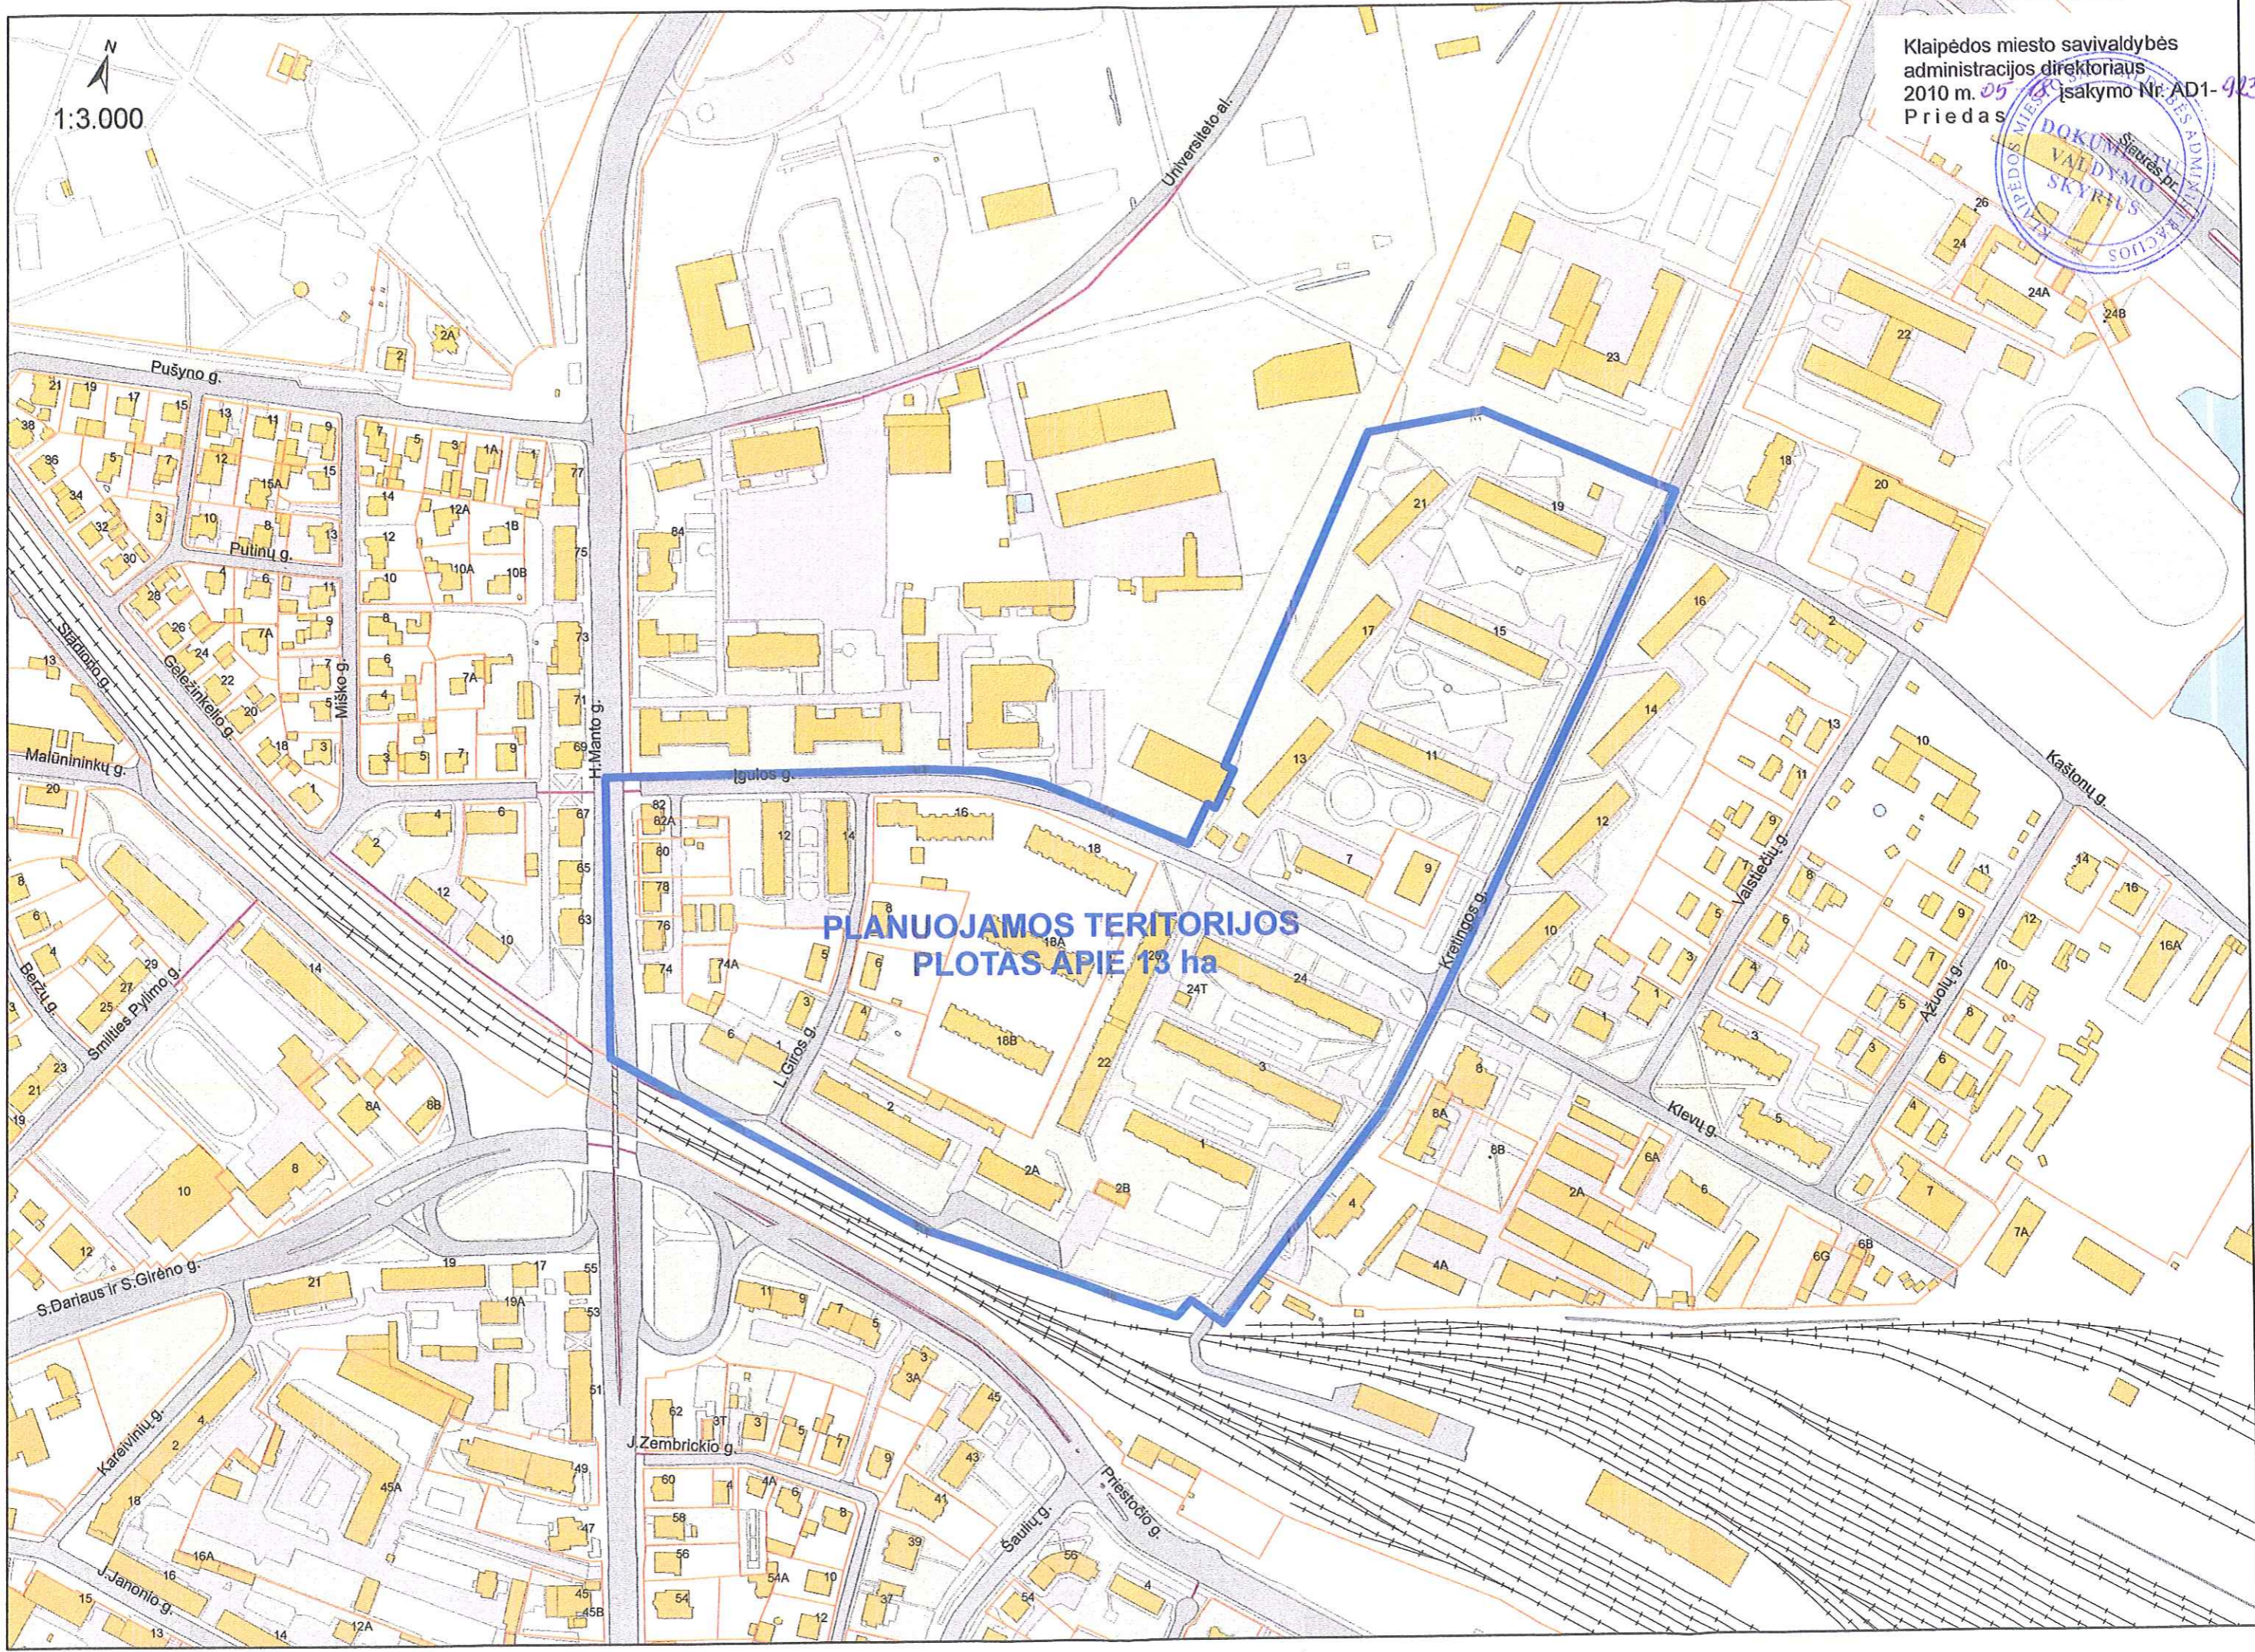

N
1:3.000

Klaipėdos miesto savivaldybės
administracijos direktoriaus
2010 m. 05 18 d. spsakymo Nr. AD1-923
Priedas

**PLANUOJAMOS TERITORIJOS
PLOTAS APIE 13 ha**

Pušyno g.

Putinų g.

Galežinkėlio g.

Miško g.

H. Manto g.

Igiūlos g.

Kretingos g.

Vaisiečių g.

Kaštonų g.

Malūnininkų g.

Beržu g.

Smiltės Pylimo g.

L. Girės g.

Klevų g.

Ažuolų g.

S. Dariaus ir S. Gireno g.

Kareivių g.

J. Janonio g.

J. Zembrickio g.

Šaulių g.

Priestodžio g.